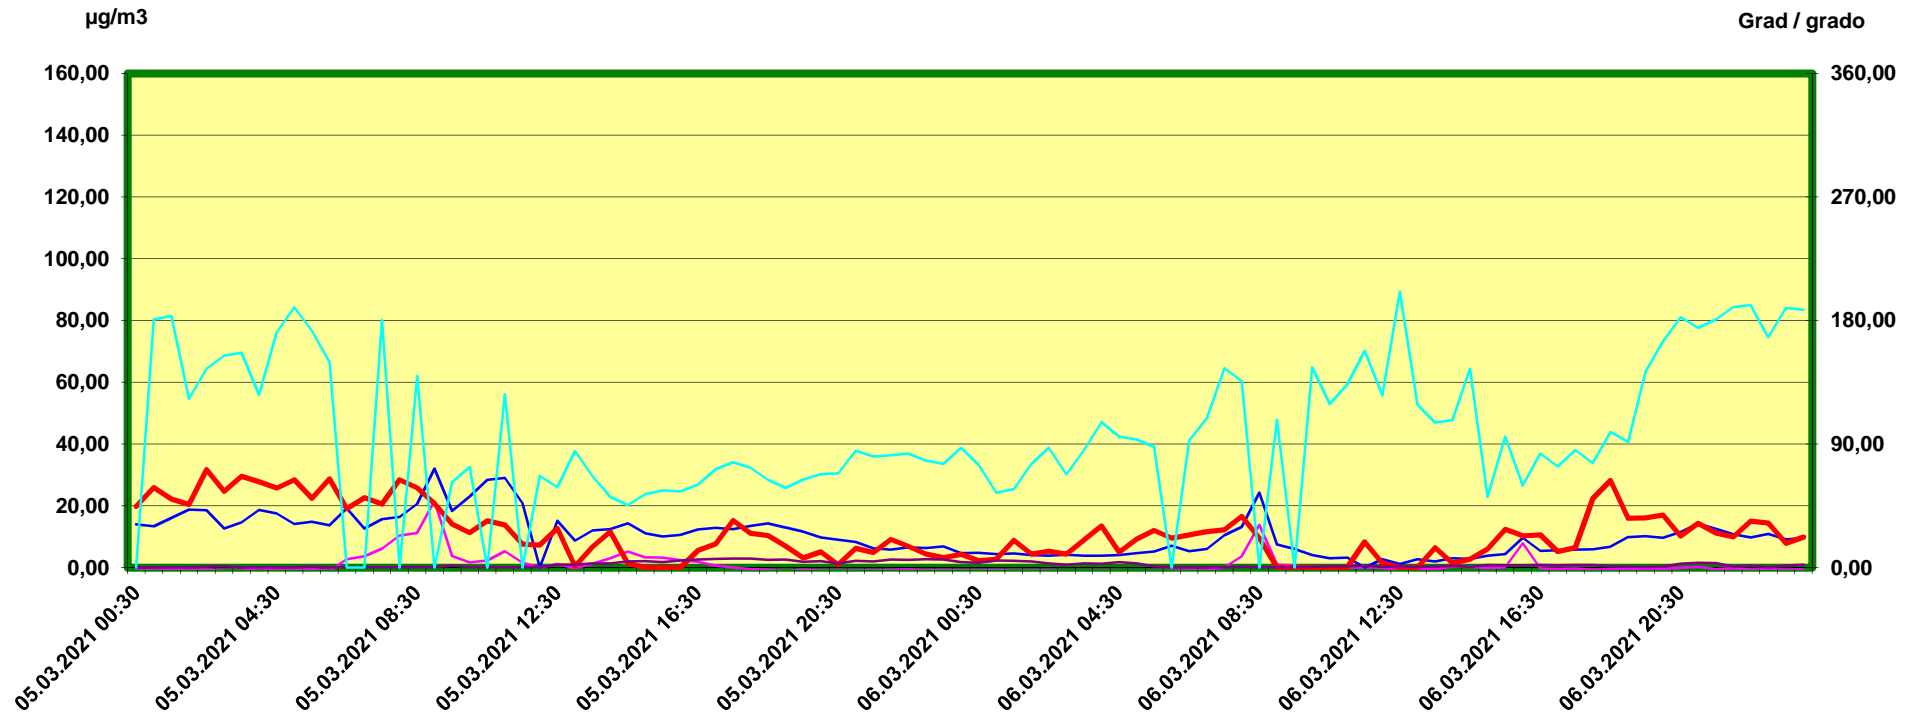

Tulfes

Zeitraum / Periodo di tempo: 5-3-2021 00:30 - 6-3-2021 24:00

Unkorrigierte Werte / Valori non corretti

- Stickstoffmonoxid - Monossido di azoto / ug/m3
- Feinstaub PM10 - Polveri sottili (diametro <10µm) / ug/m3
- Windrichtung (vekt.) - Direzione del vento / Grad
- Stickstoffdioxid - Biossido di azoto / ug/m3
- Windgeschwindigkeit (arithm.) - Velocità del vento / m/s