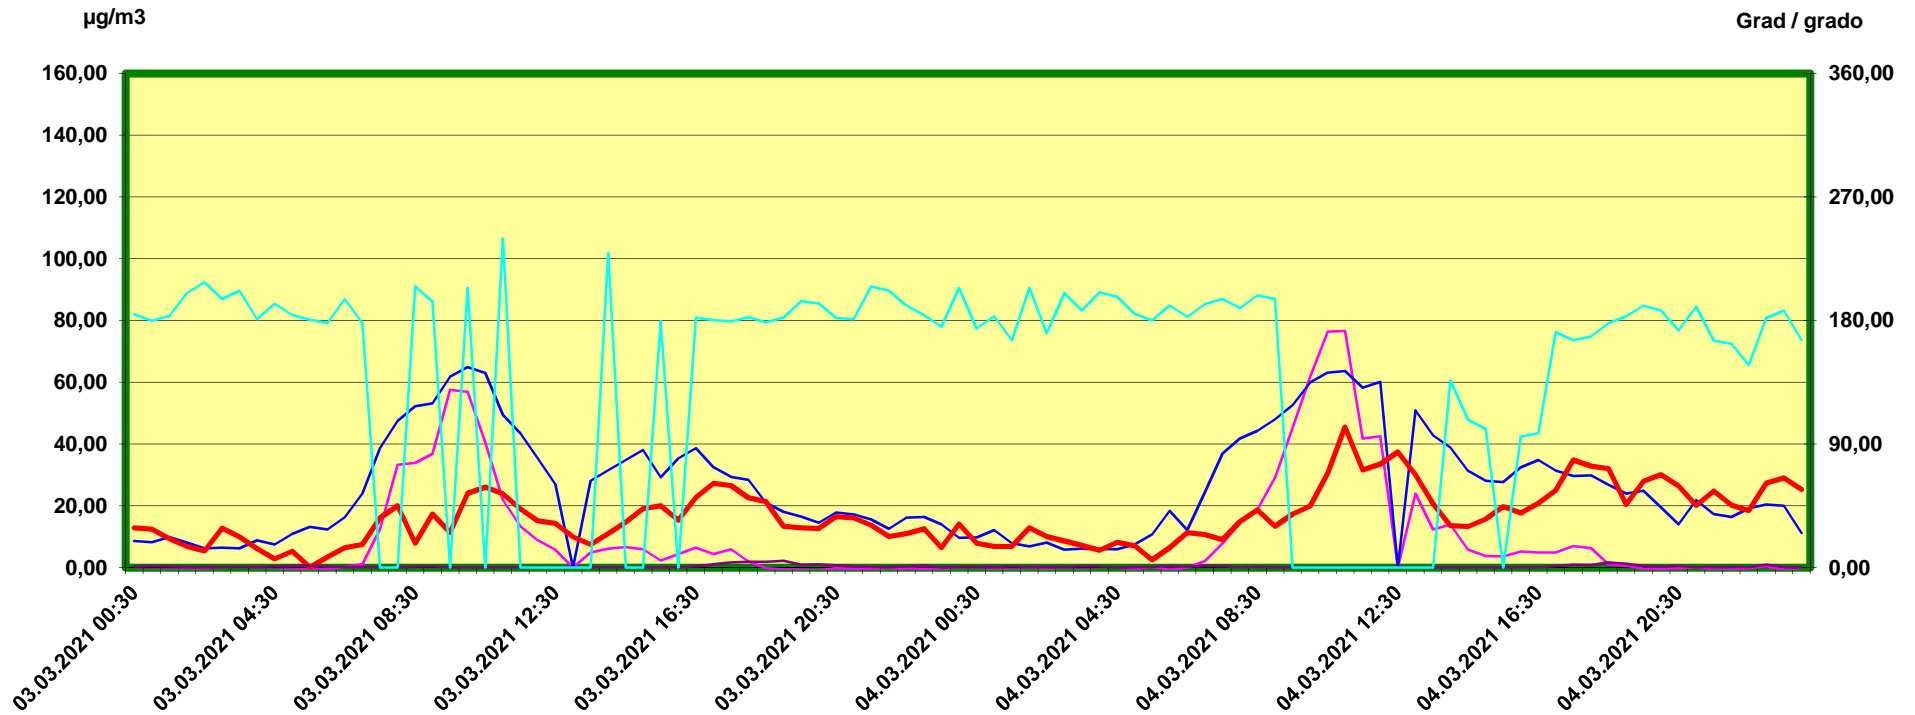

# Tulfes

Zeitraum / Periodo di tempo: 3-3-2021 00:30 - 4-3-2021 24:00

Unkorrigierte Werte / Valori non corretti