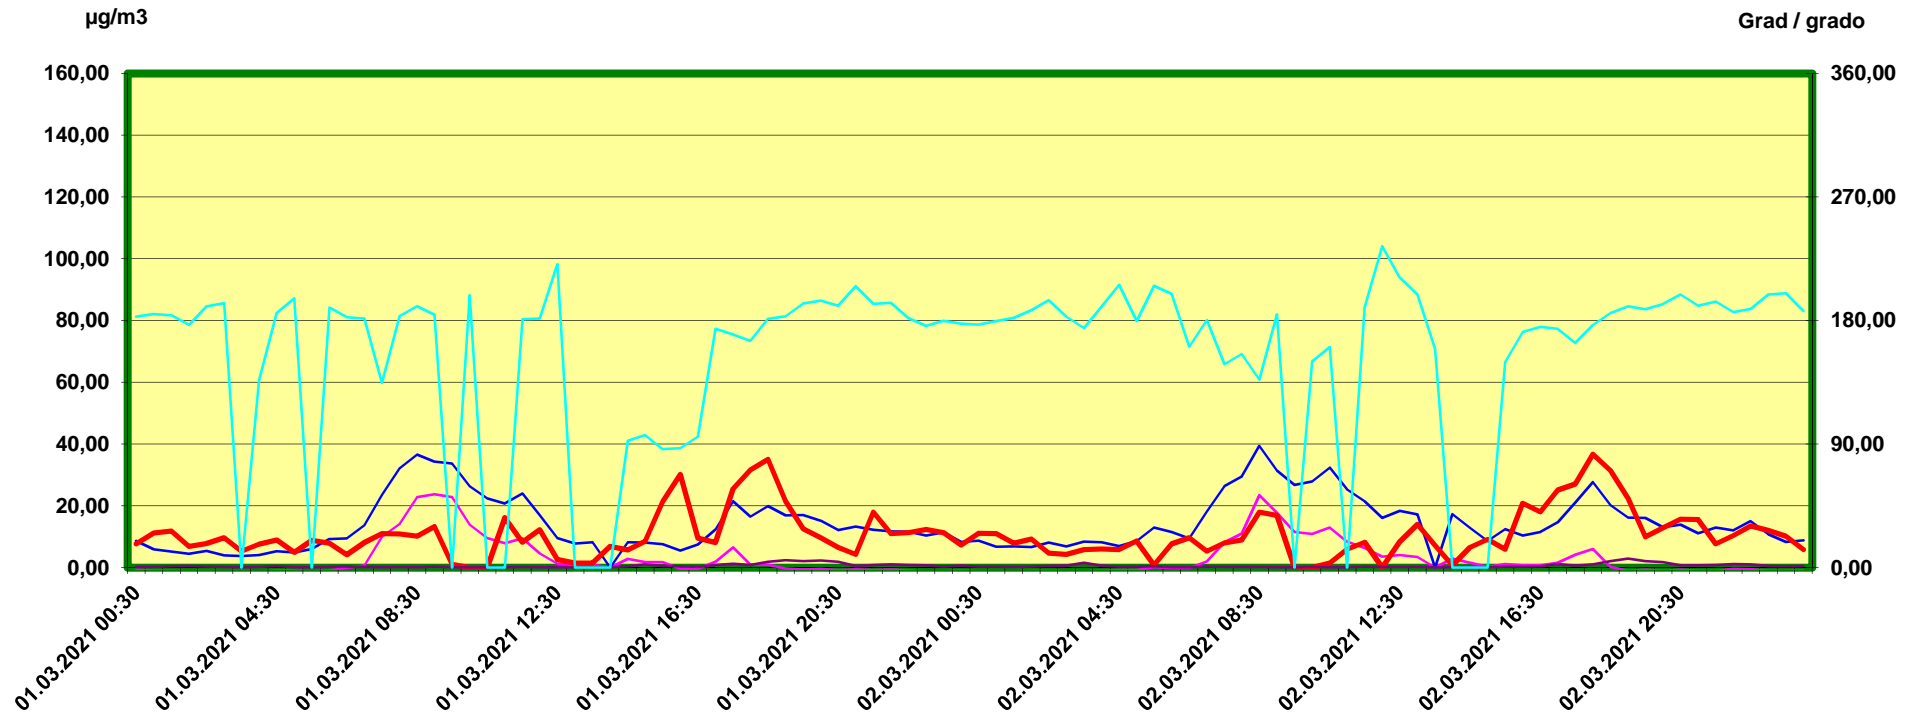

Tulfes

Zeitraum / Periodo di tempo: 1-3-2021 00:30 - 2-3-2021 24:00 Unkorrigierte Werte / Valori non corretti