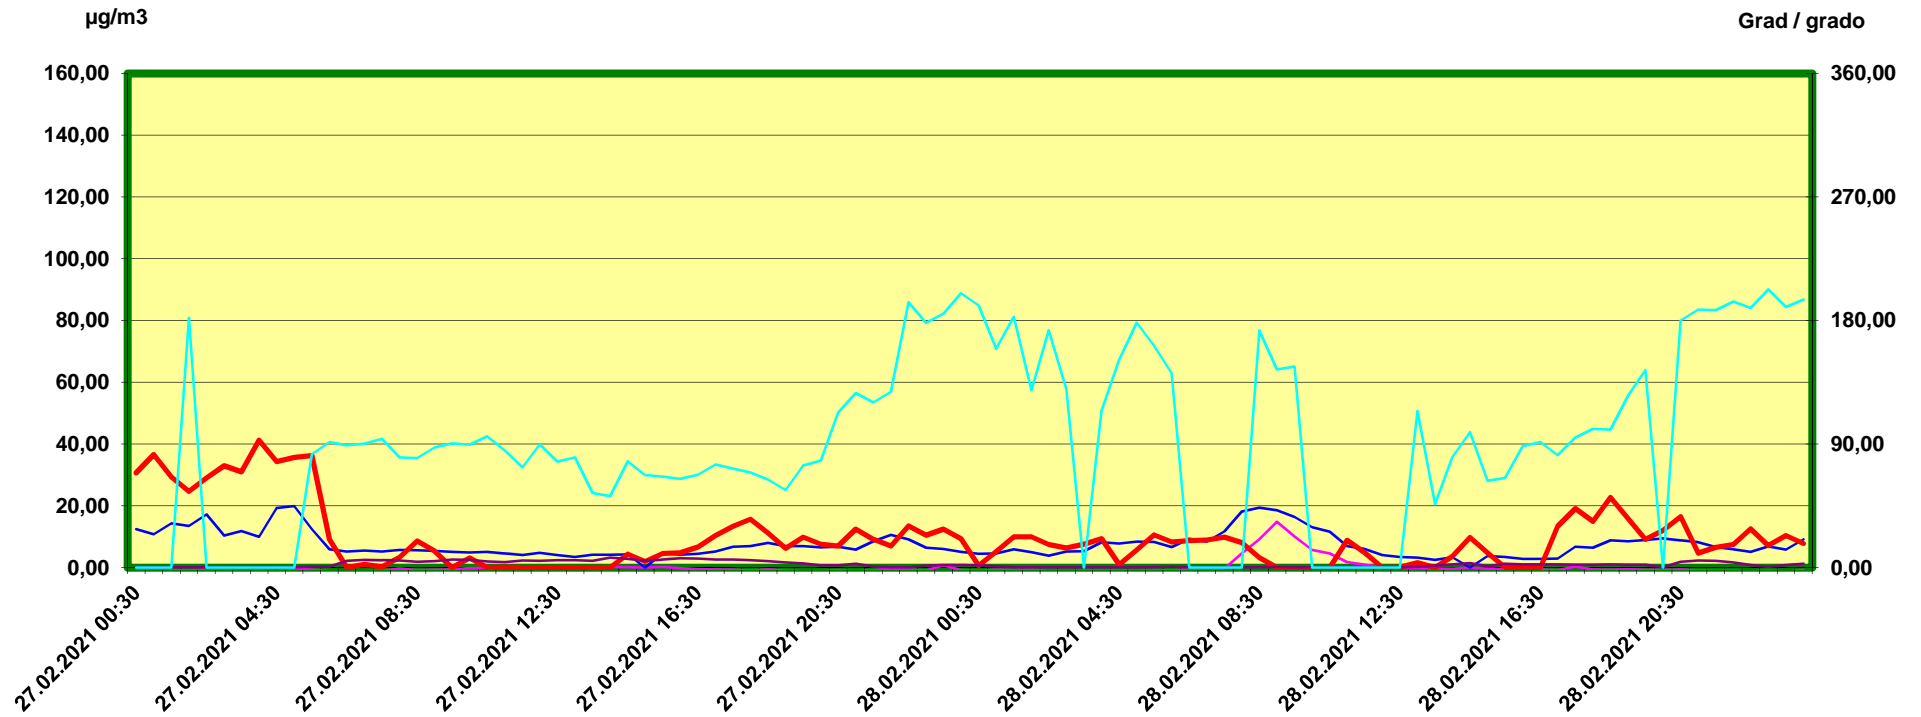

Tulfes

Zeitraum / Periodo di tempo: 27-2-2021 00:30 - 28-3-2021 24:00

Unkorrigierte Werte / Valori non corretti