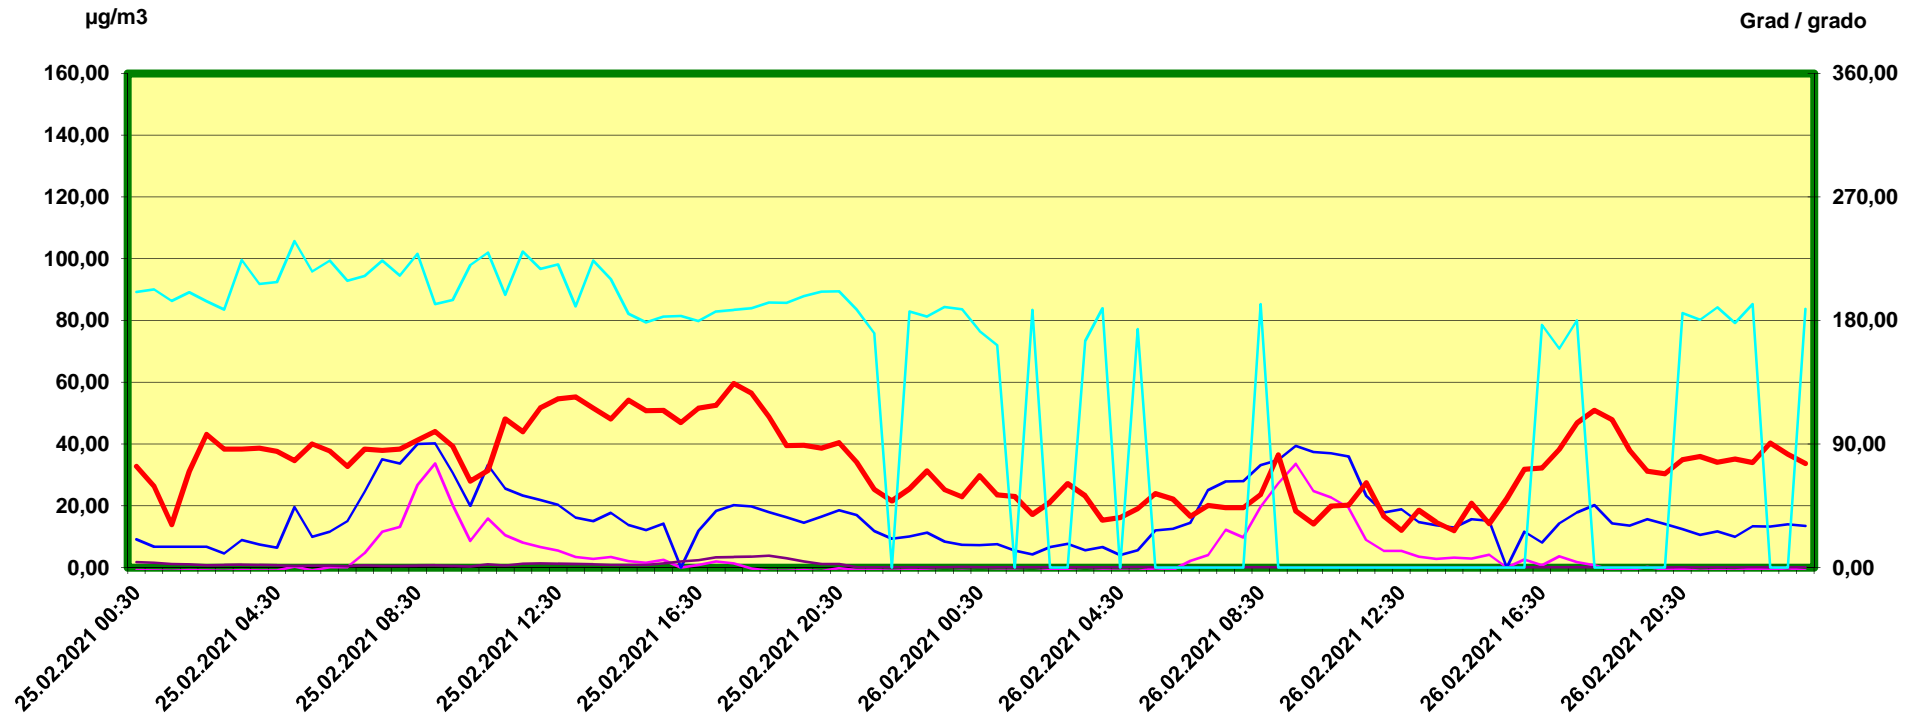

Tulfes

Zeitraum / Periodo di tempo: 25-2-2021 00:30 - 26-2-2021 24:00

Unkorrigierte Werte / Valori non corretti