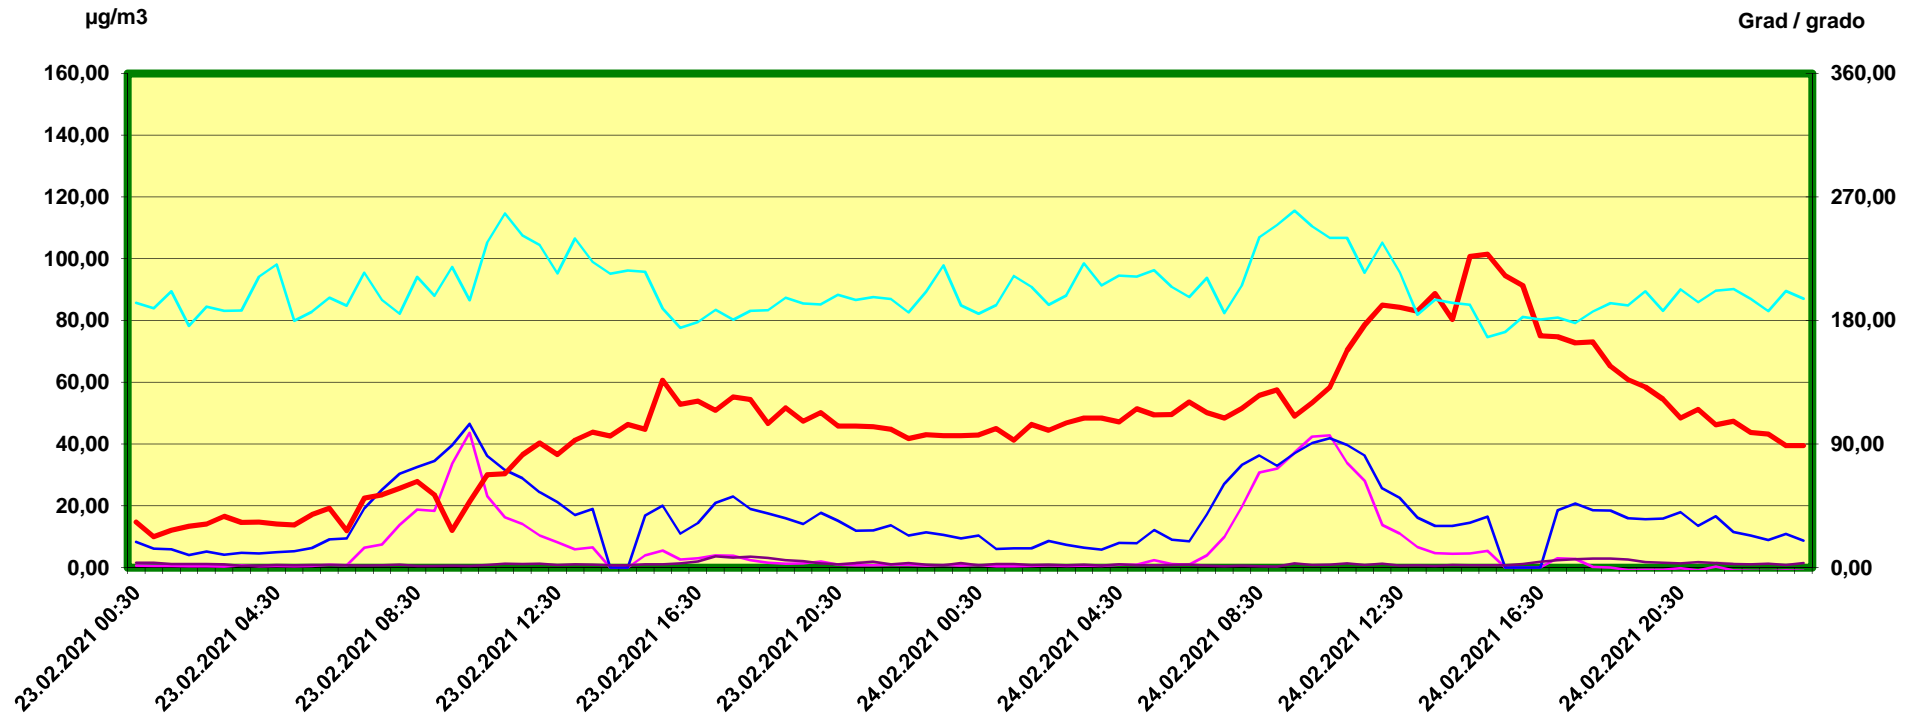

Tulfes

Zeitraum / Periodo di tempo: 23-2-2021 00:30 - 24-2-2021 24:00

Unkorrigierte Werte / Valori non corretti