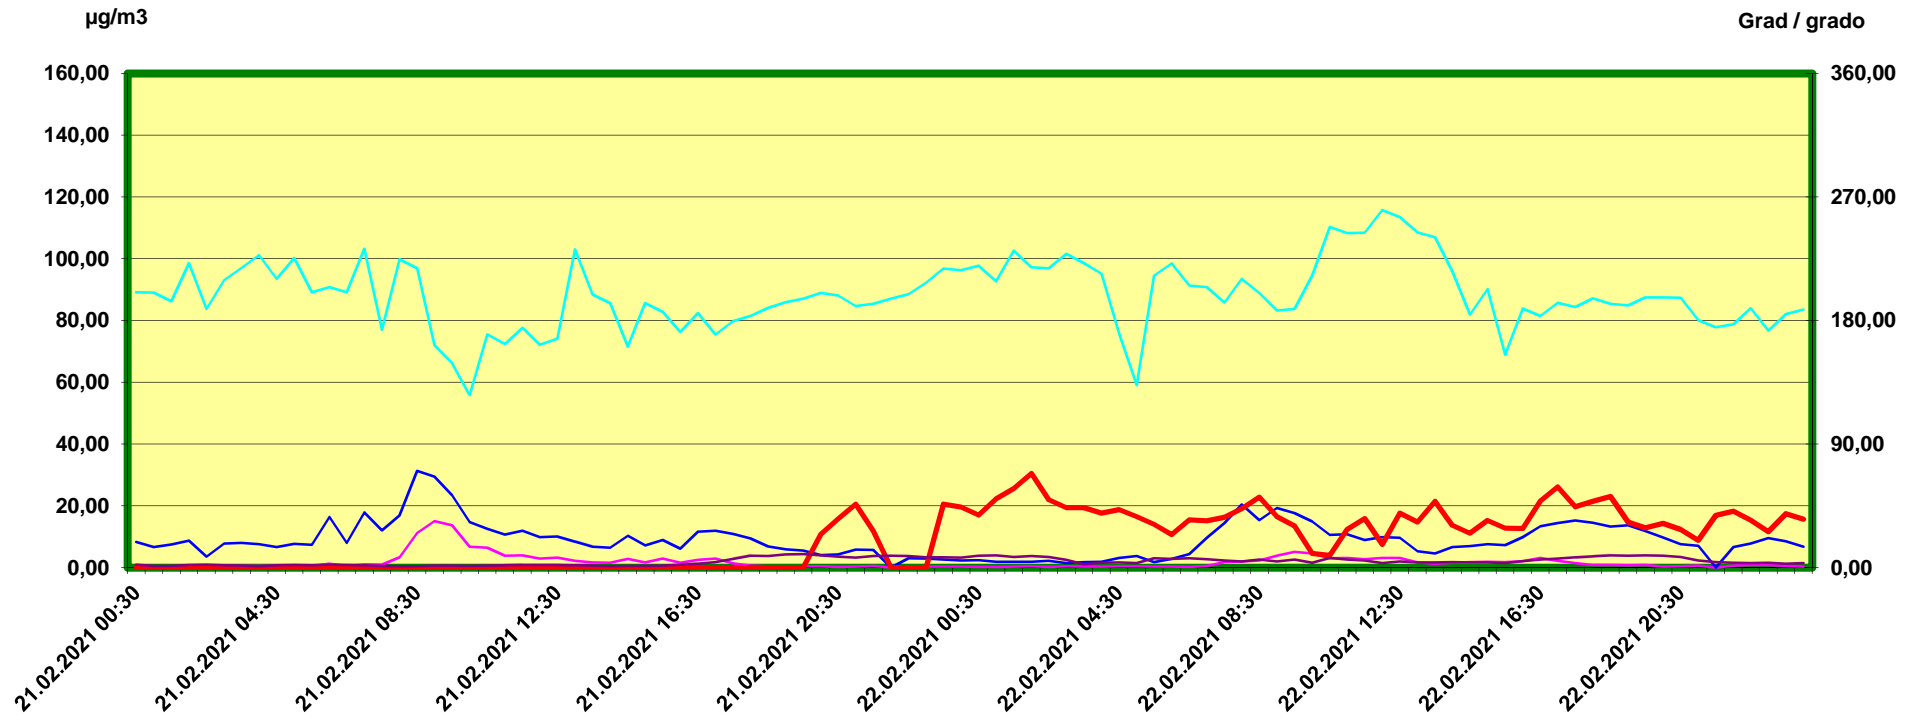

Tulfes

Zeitraum / Periodo di tempo: 21-2-2021 00:30 - 22-2-2021 24:00

Unkorrigierte Werte / Valori non corretti