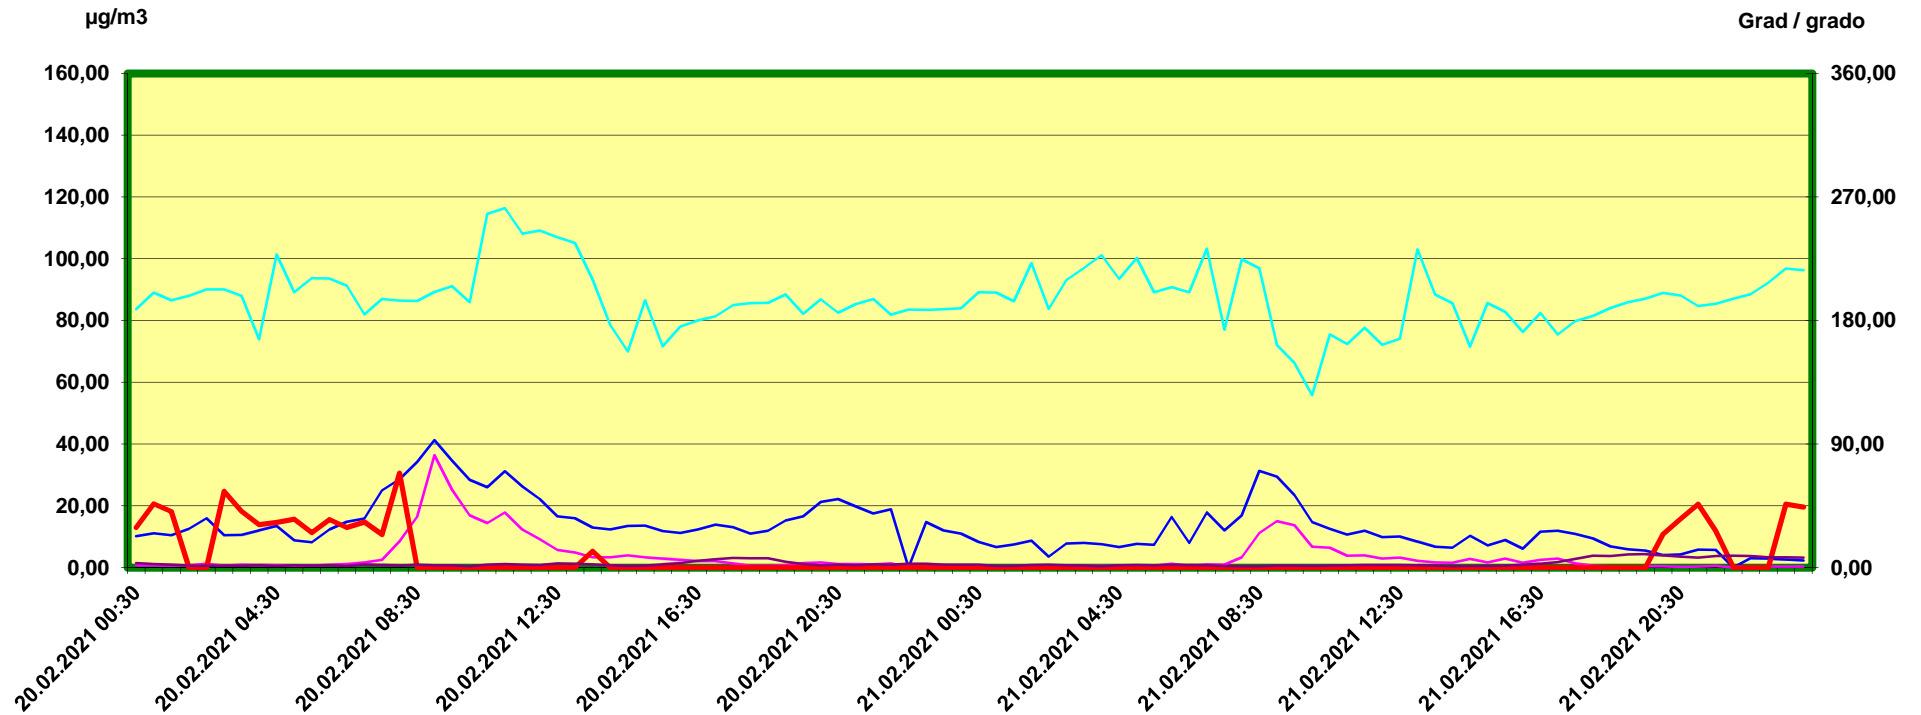

Tulfes

Zeitraum / Periodo di tempo: 20-2-2021 00:30 - 21-2-2021 24:00

Unkorrigierte Werte / Valori non corretti