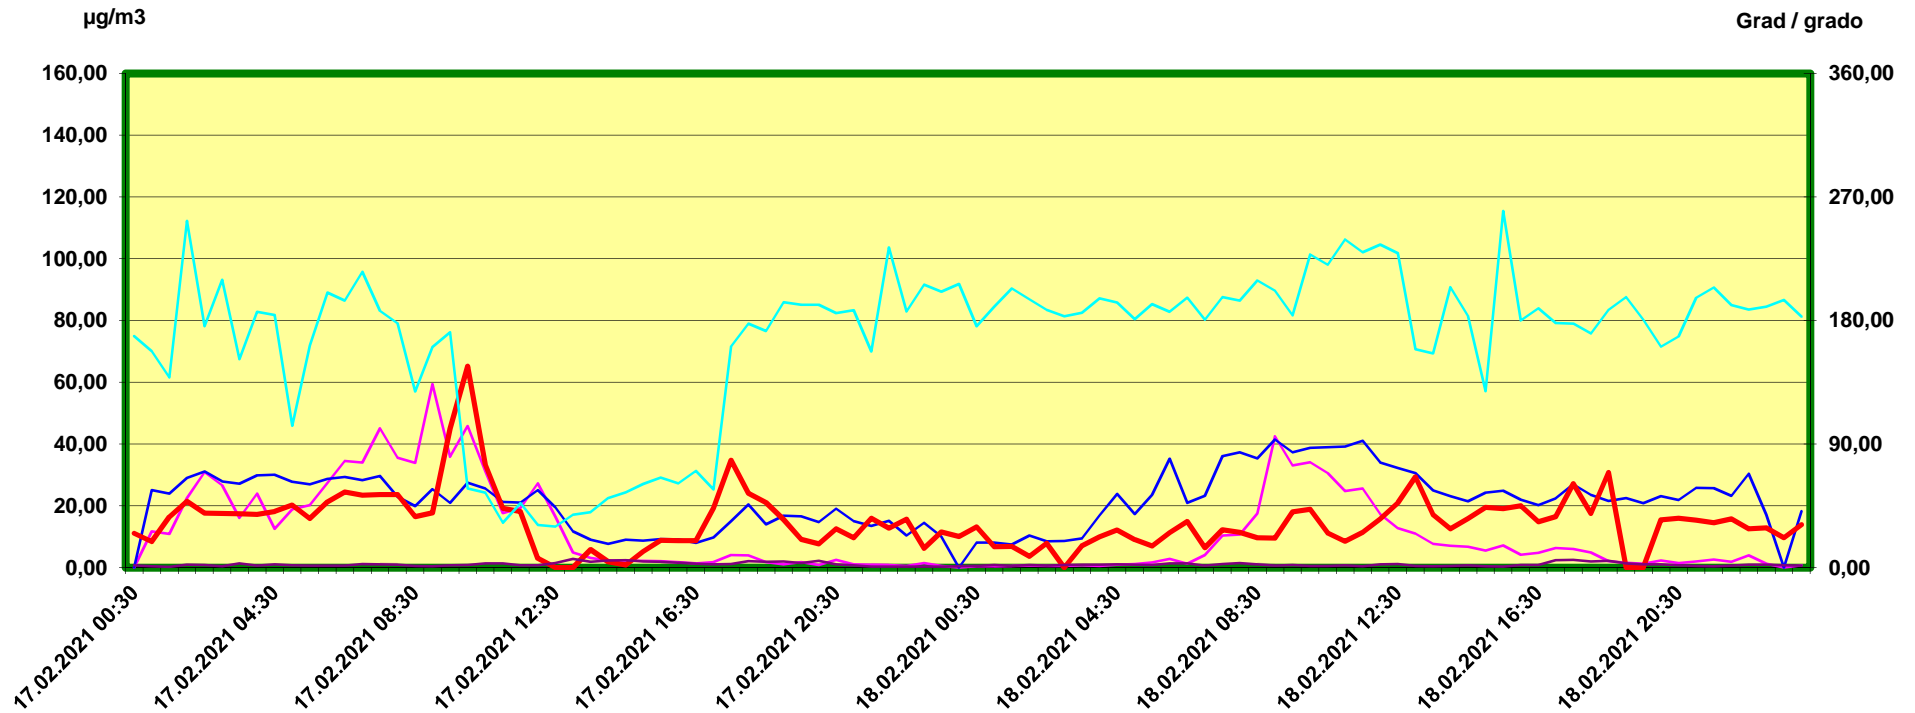

Tulfes

Zeitraum / Periodo di tempo: 17-2-2021 00:30 - 18-2-2021 24:00

Unkorrigierte Werte / Valori non corretti