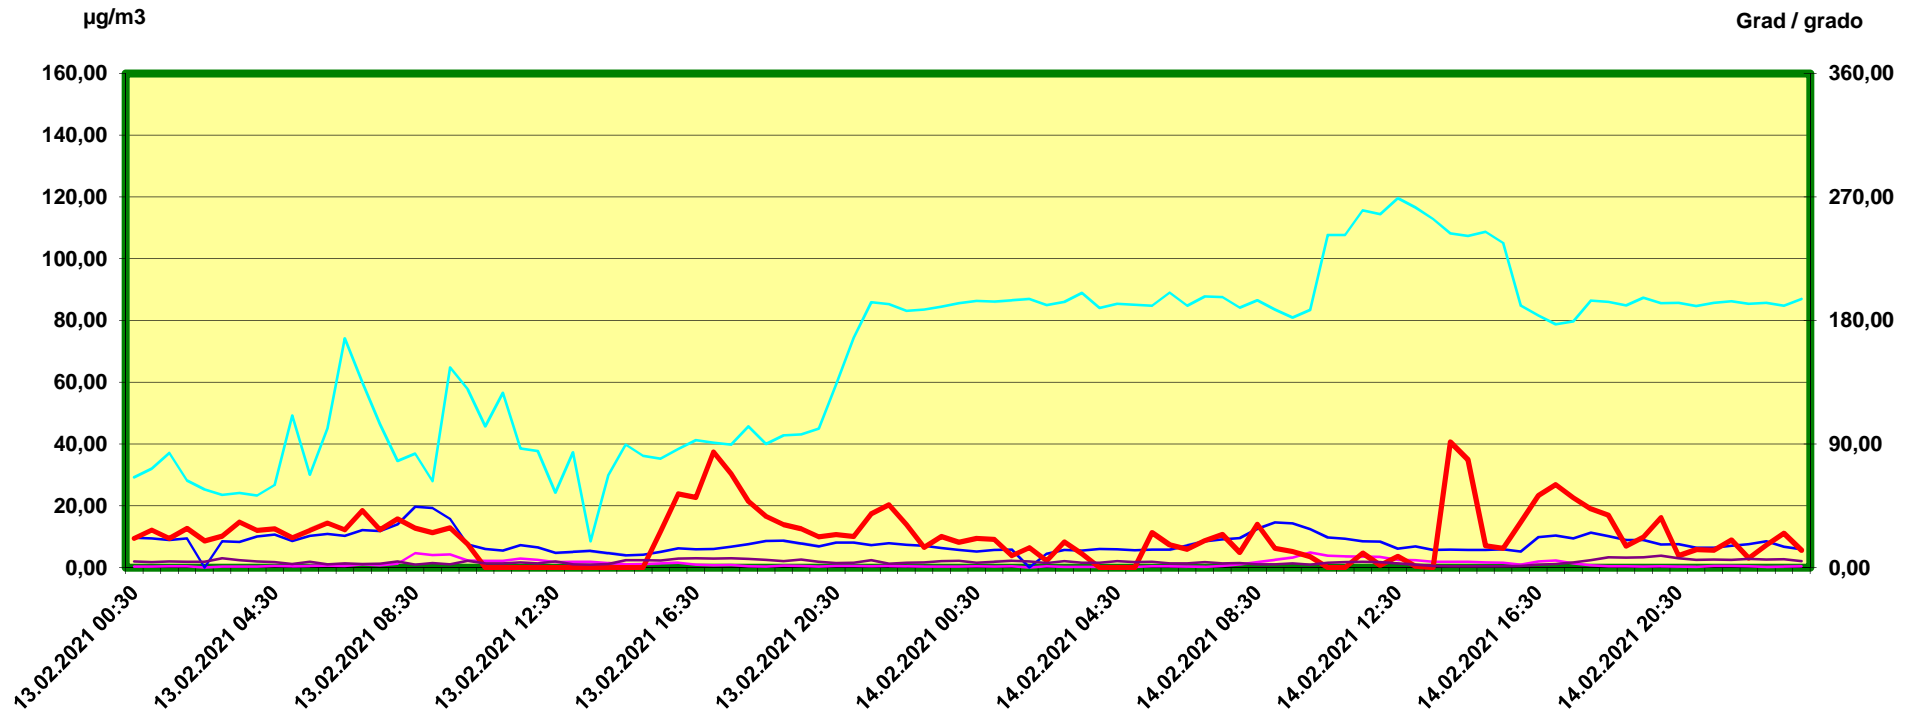

Tulfes

Zeitraum / Periodo di tempo: 13-2-2021 00:30 - 14-2-2021 24:00

Unkorrigierte Werte / Valori non corretti