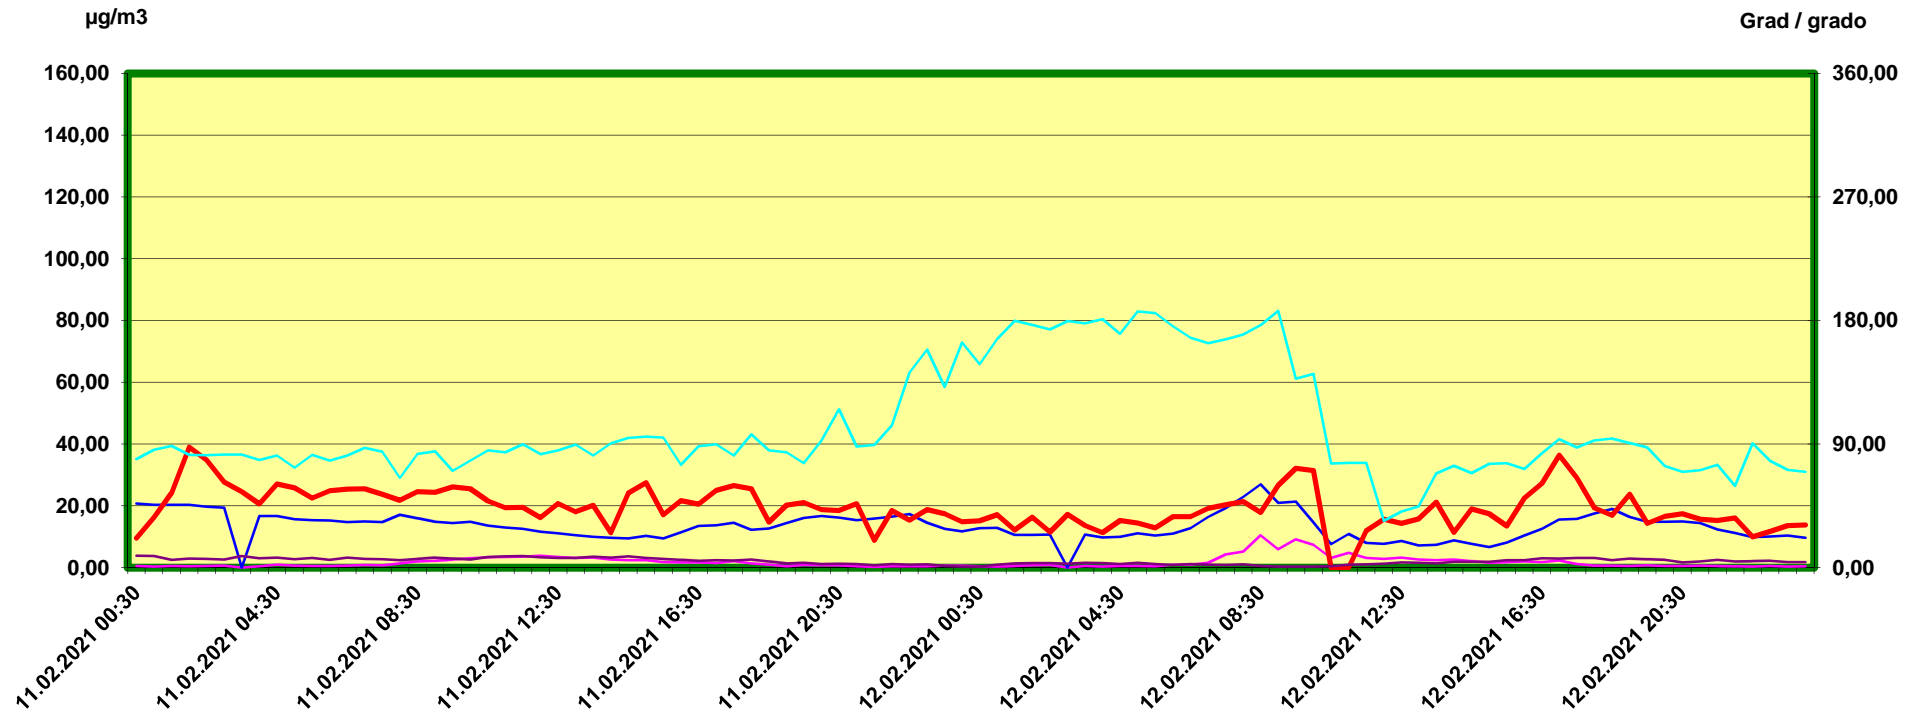

Tulfes

Zeitraum / Periodo di tempo: 11-2-2021 00:30 - 12-2-2021 24:00

Unkorrigierte Werte / Valori non corretti