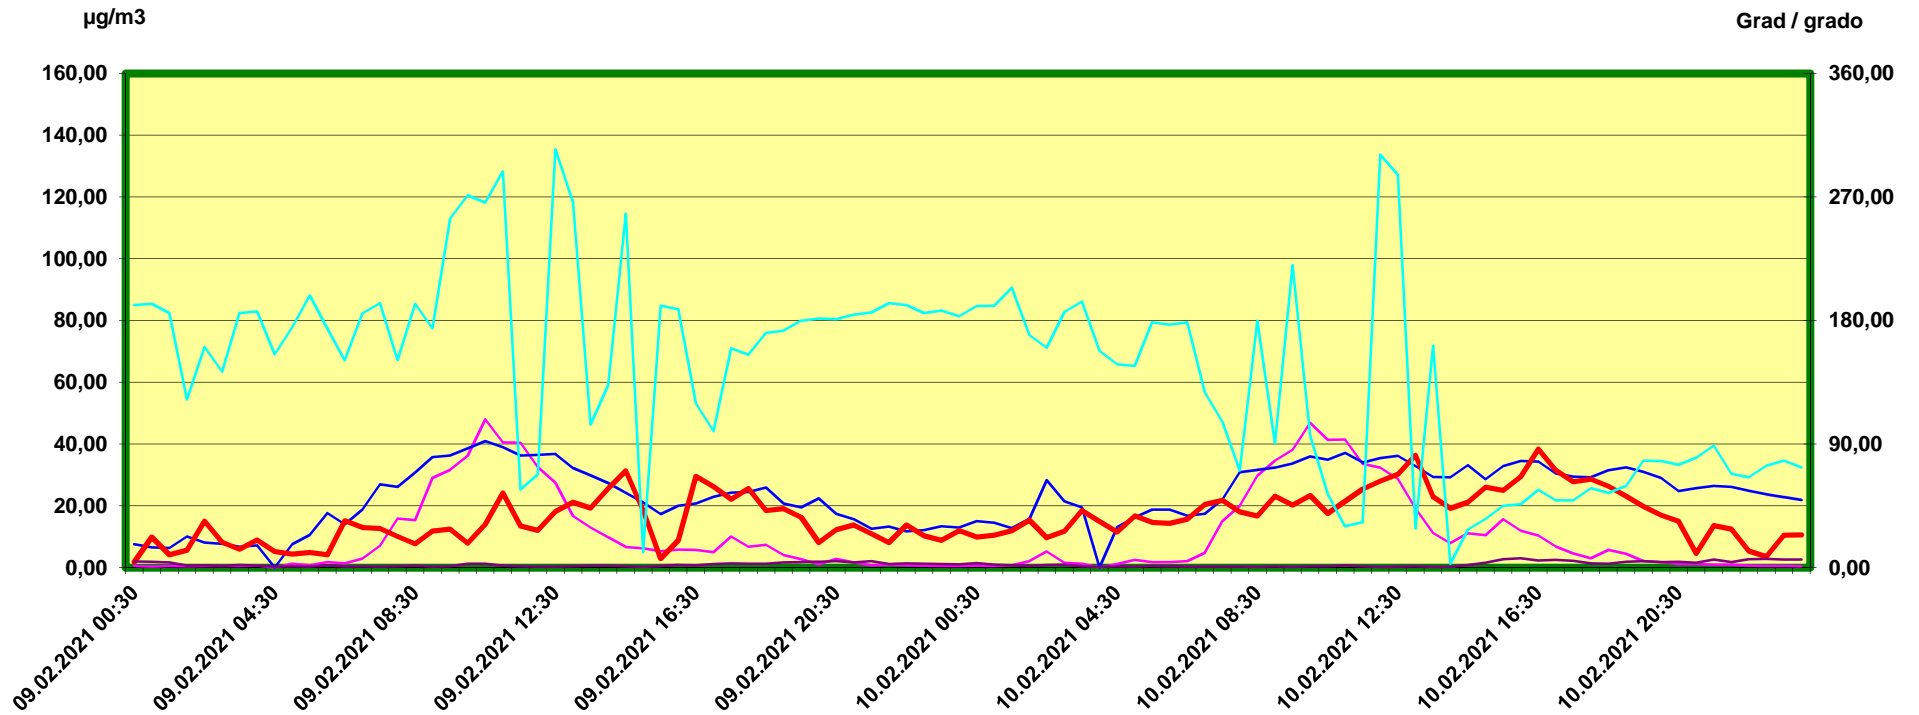

# Tulfes

Zeitraum / Periodo di tempo: 9-2-2021 00:30 - 10-2-2021 24:00      Unkorrigierte Werte / Valori non corretti