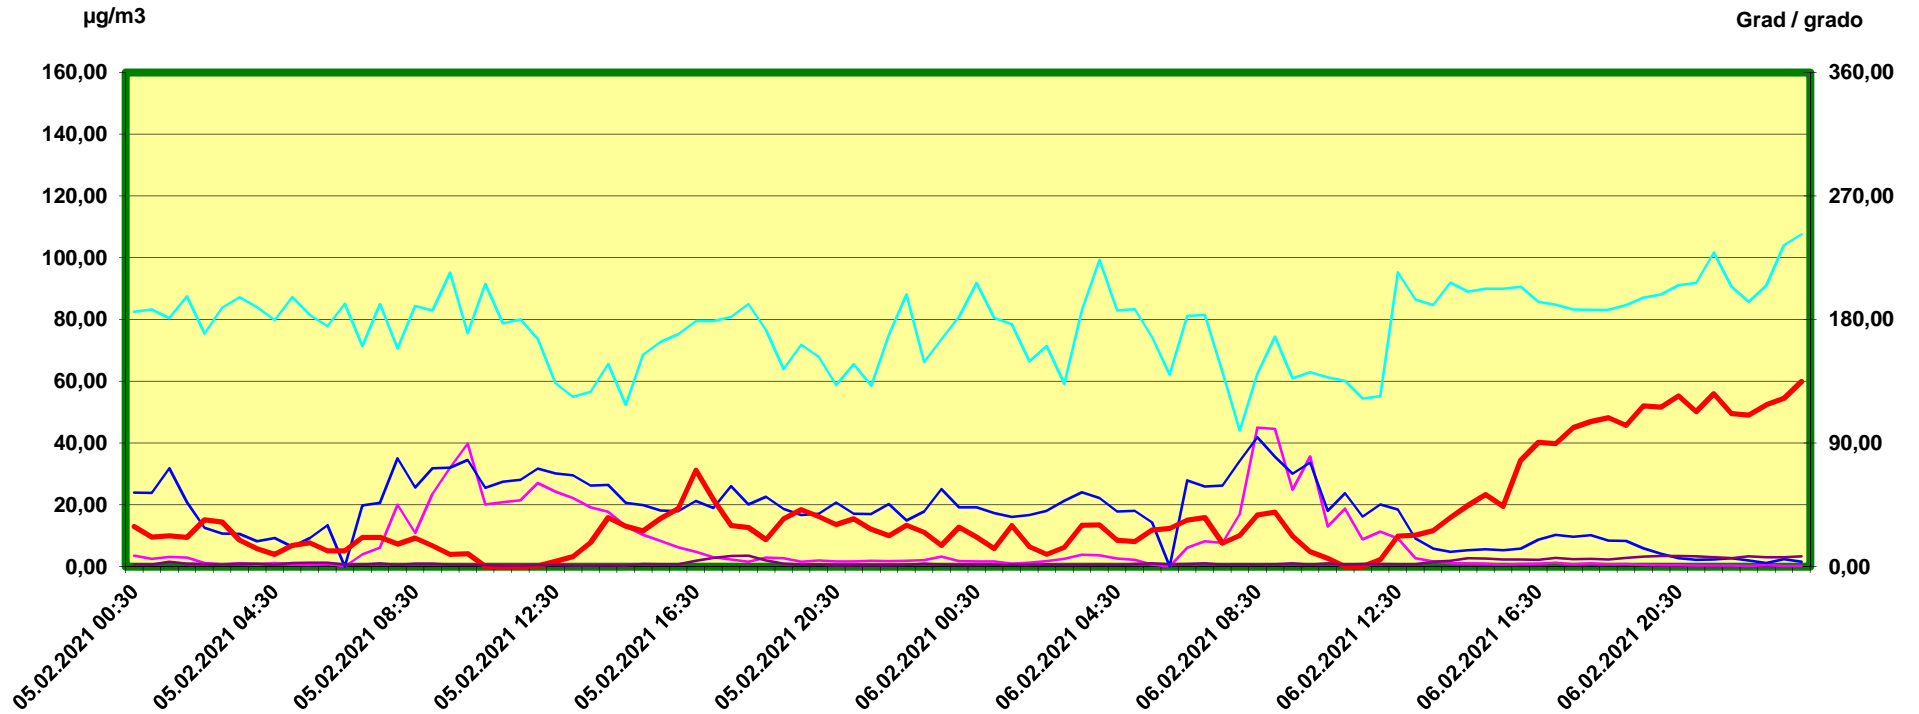

# Tulfes

Zeitraum / Periodo di tempo: 5-2-2021 00:30 - 6-2-2021 24:00      Unkorrigierte Werte / Valori non corretti