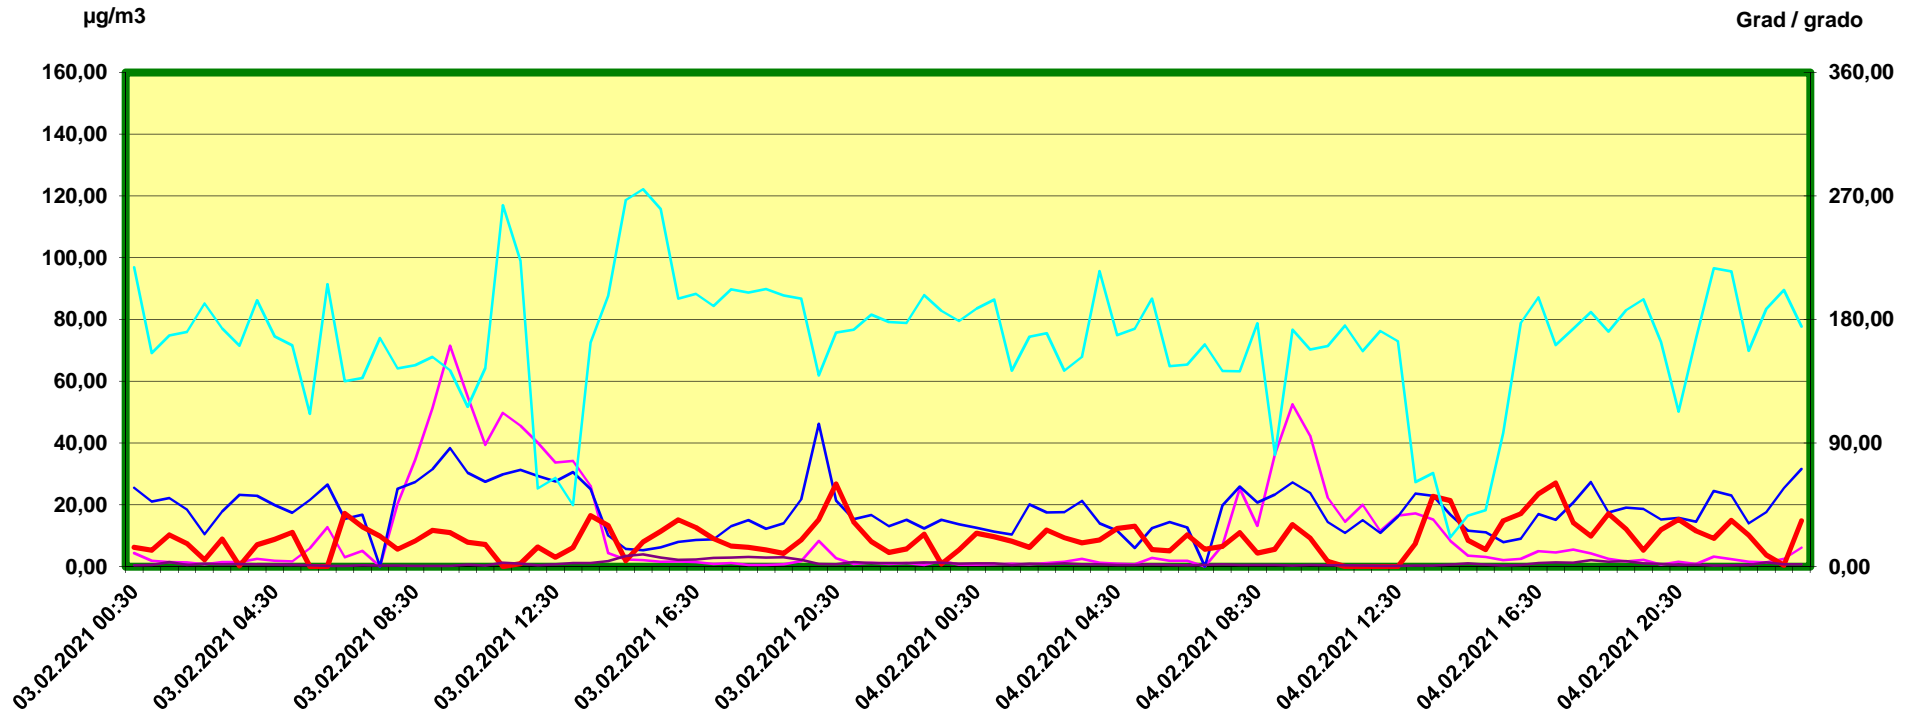

# Tulfes

Zeitraum / Periodo di tempo: 3-2-2021 00:30 - 4-2-2021 24:00      Unkorrigierte Werte / Valori non corretti