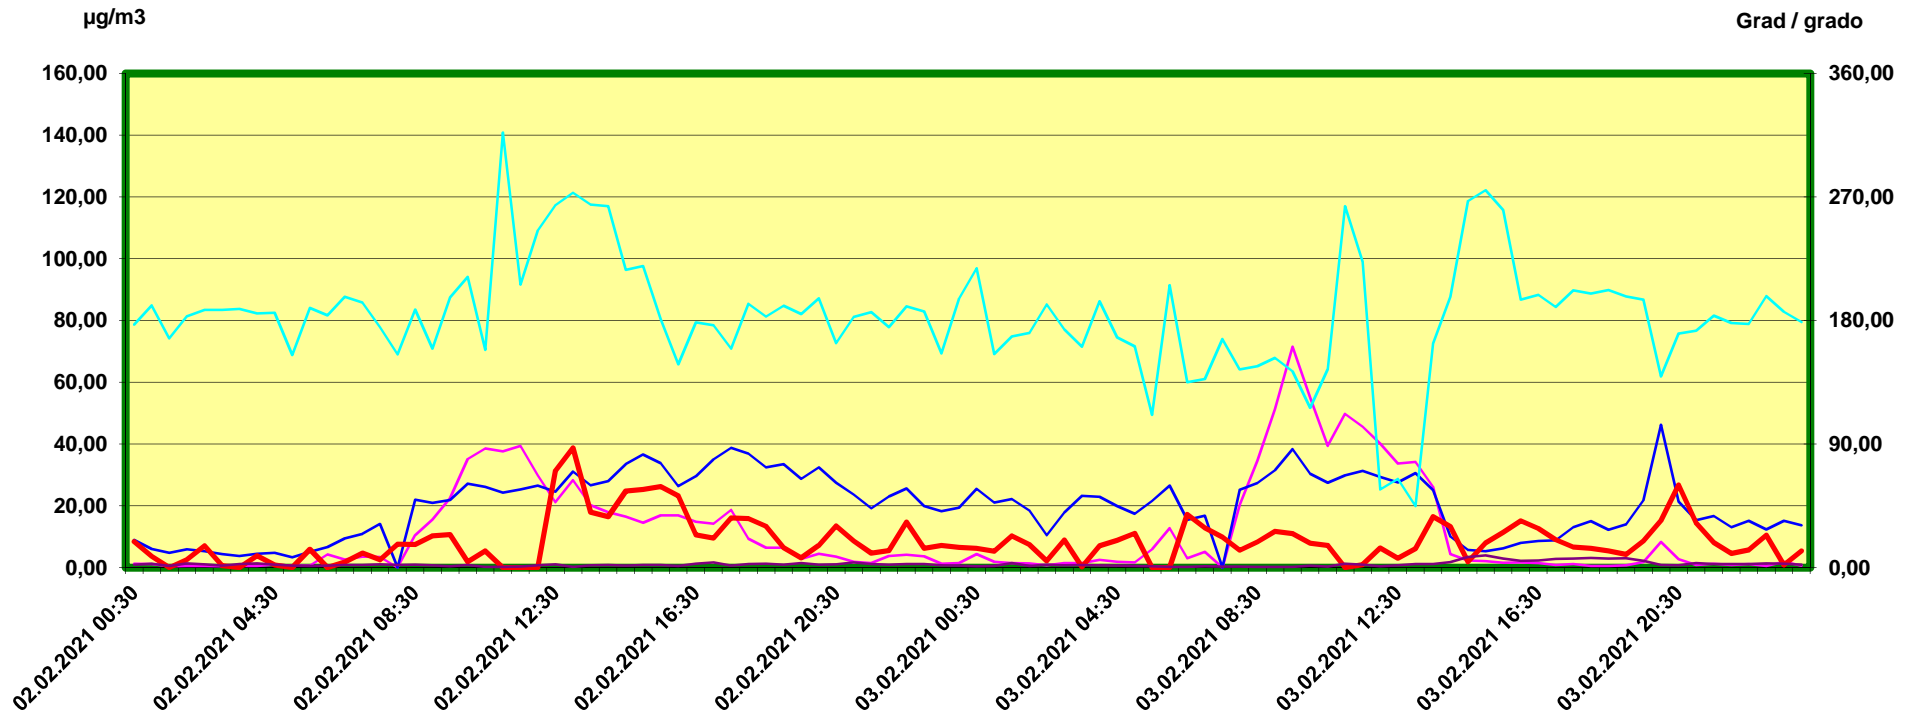

Tulfes

Zeitraum / Periodo di tempo: 2-2-2021 00:30 - 3-2-2021 24:00 Unkorrigierte Werte / Valori non corretti