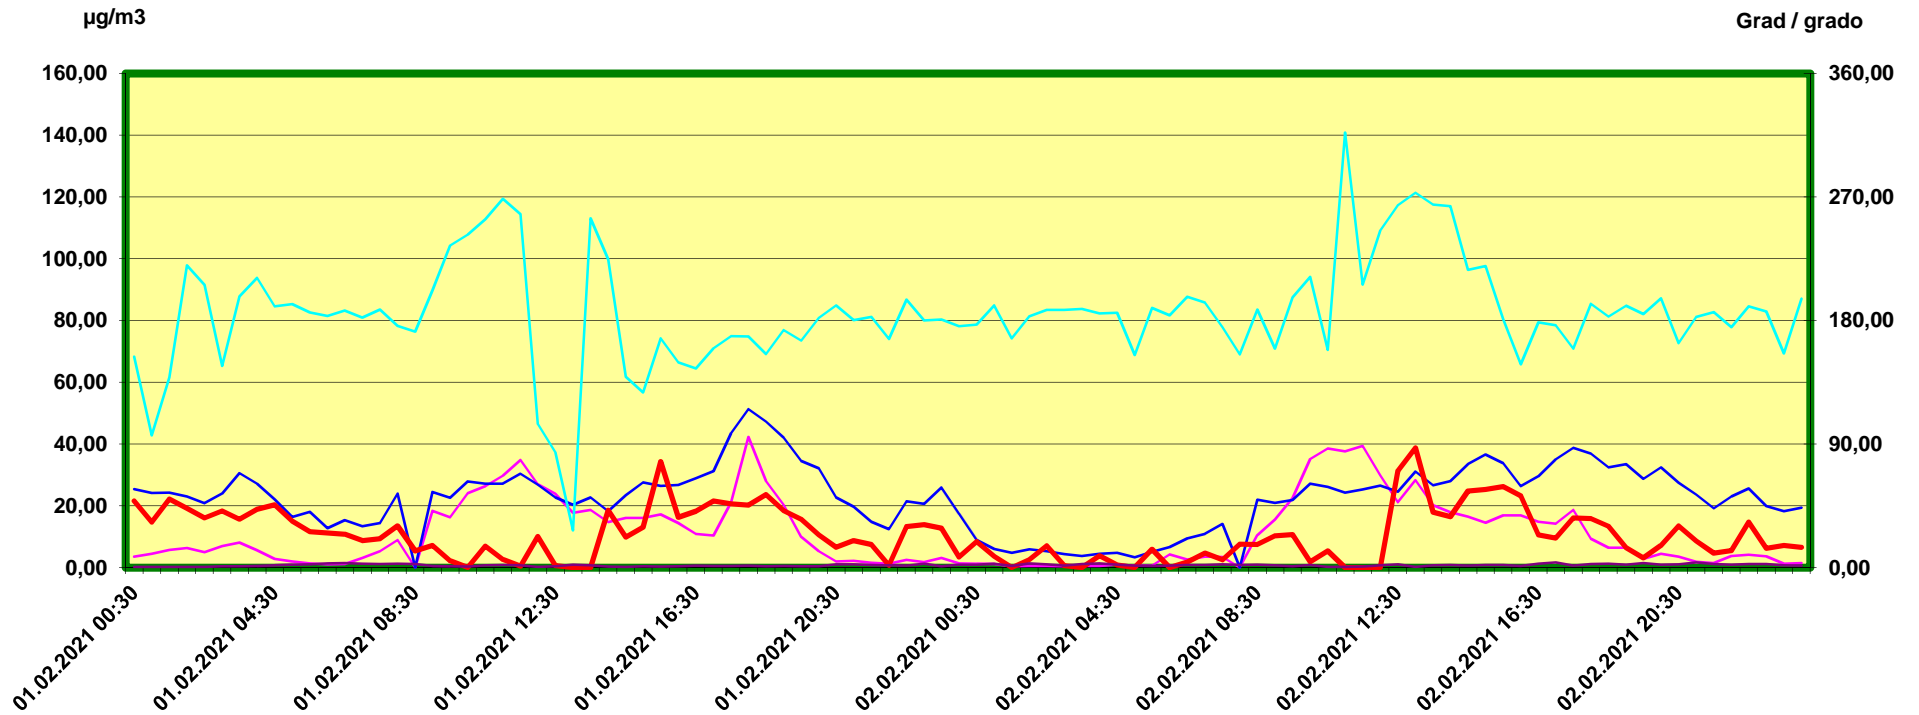

Tulfes

Zeitraum / Periodo di tempo: 1-2-2021 00:30 - 2-2-2021 24:00 Unkorrigierte Werte / Valori non corretti