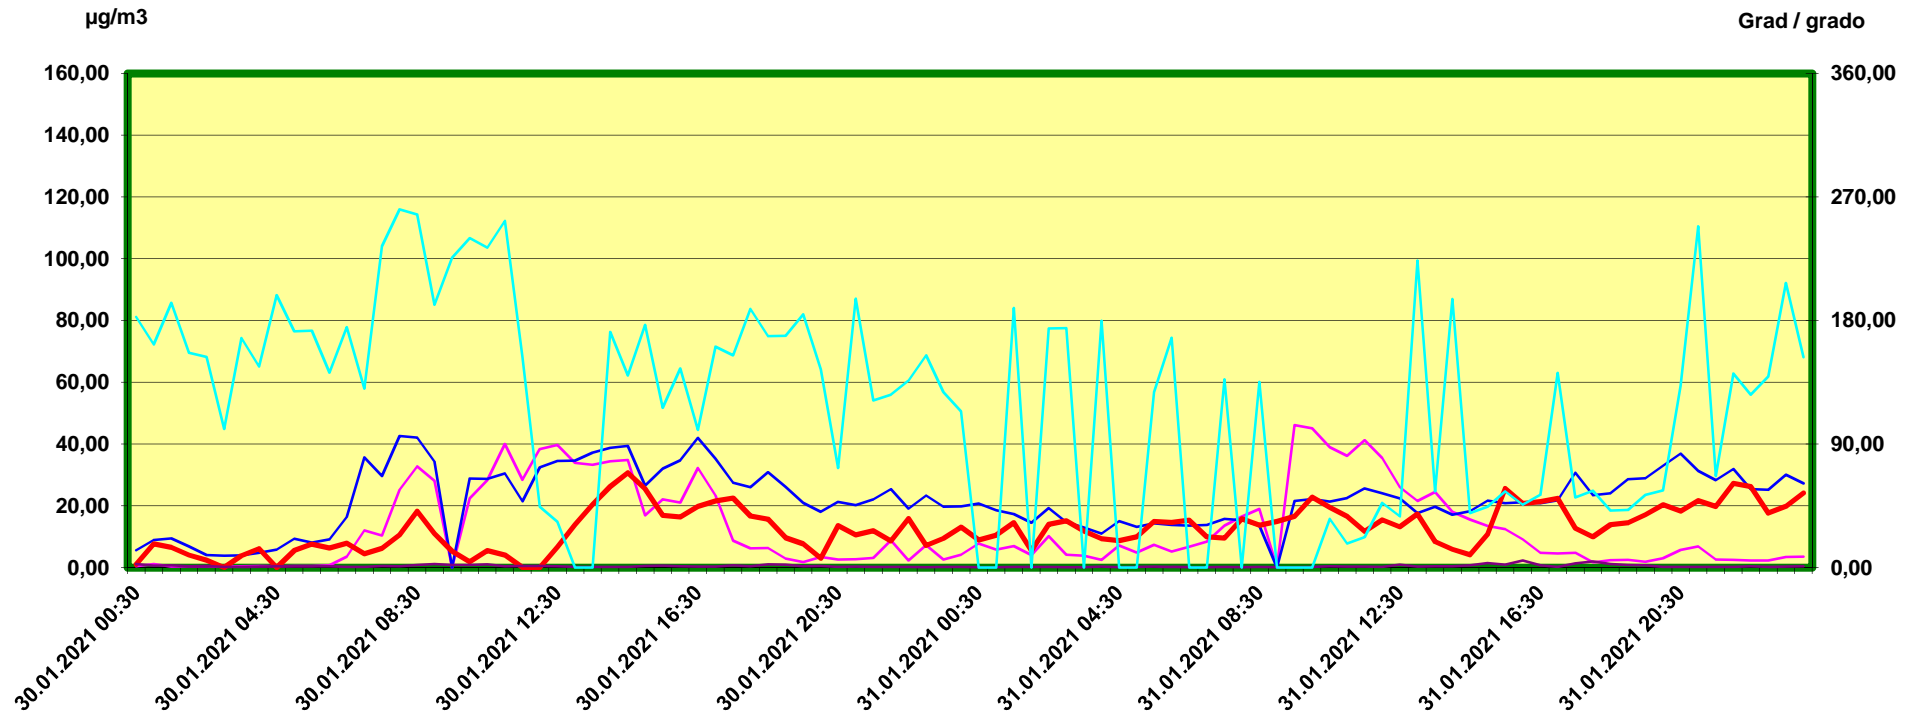

Tulfes

Zeitraum / Periodo di tempo: 30-1-2021 00:30 - 31-2-2021 24:00

Unkorrigierte Werte / Valori non corretti