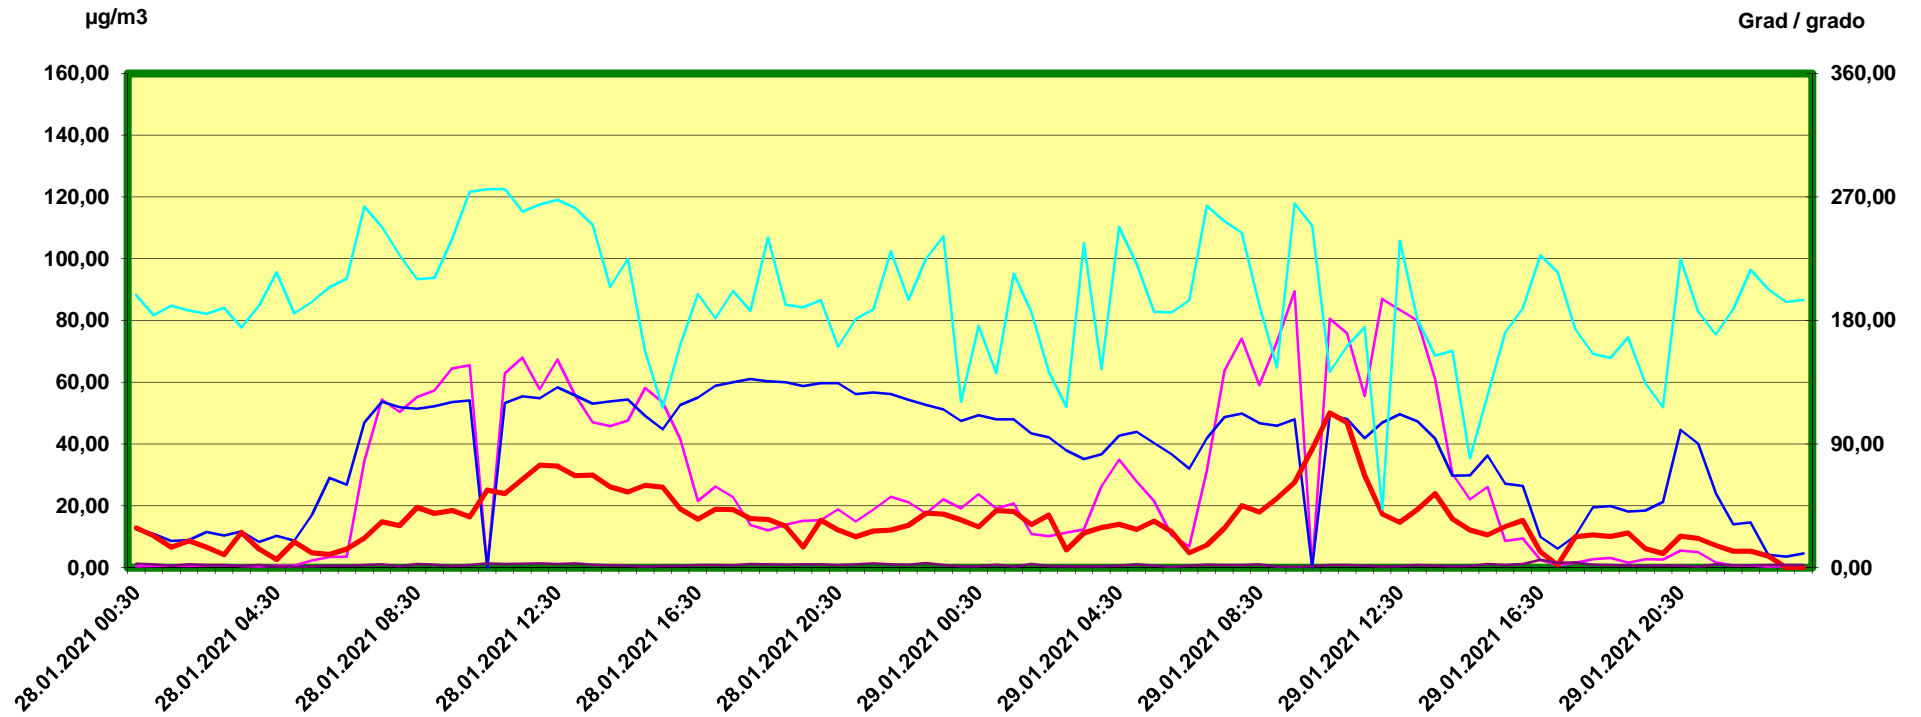

# Tulfes

Zeitraum / Periodo di tempo: 28-1-2021 00:30 - 29-1-2021 24:00

Unkorrigierte Werte / Valori non corretti