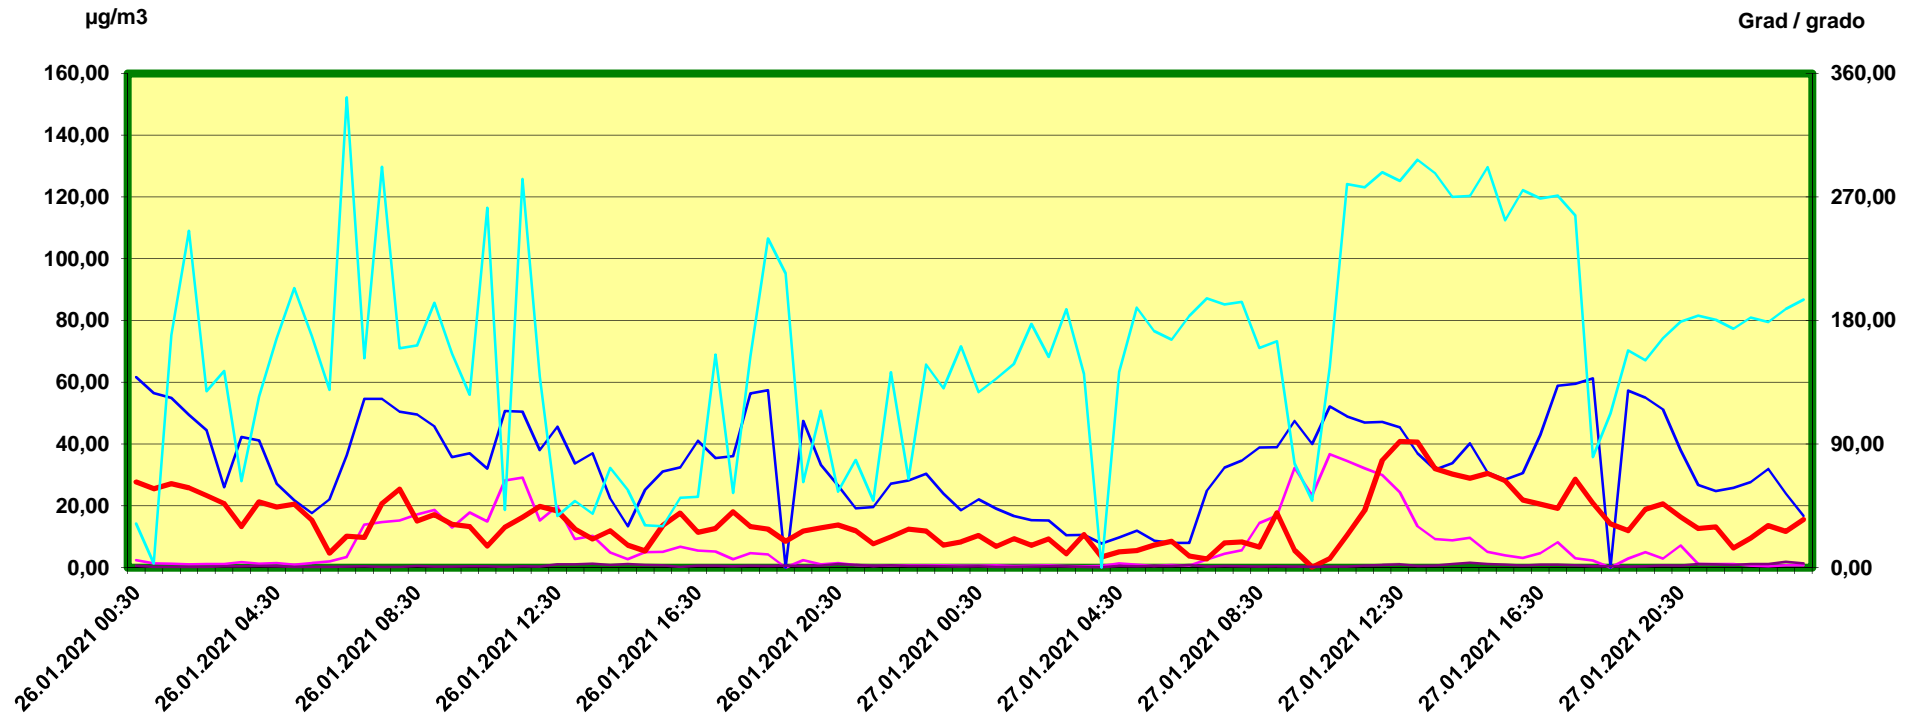

# Tulfes

Zeitraum / Periodo di tempo: 26-1-2021 00:30 - 27-1-2021 24:00

Unkorrigierte Werte / Valori non corretti