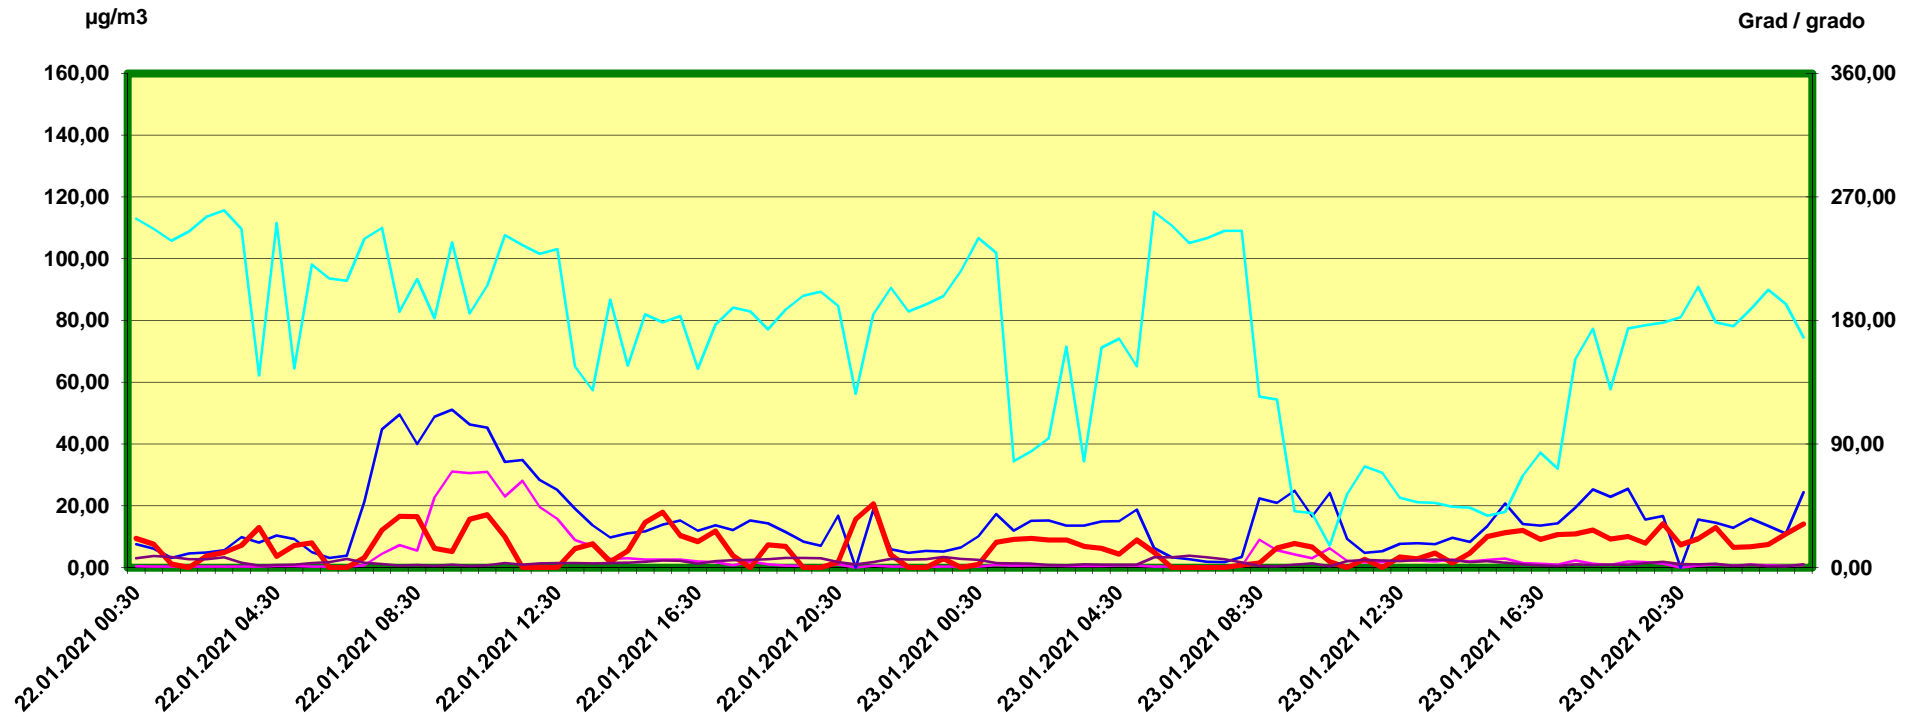

Tulfes

Zeitraum / Periodo di tempo: 22-1-2021 00:30 - 23-1-2021 24:00

Unkorrigierte Werte / Valori non corretti