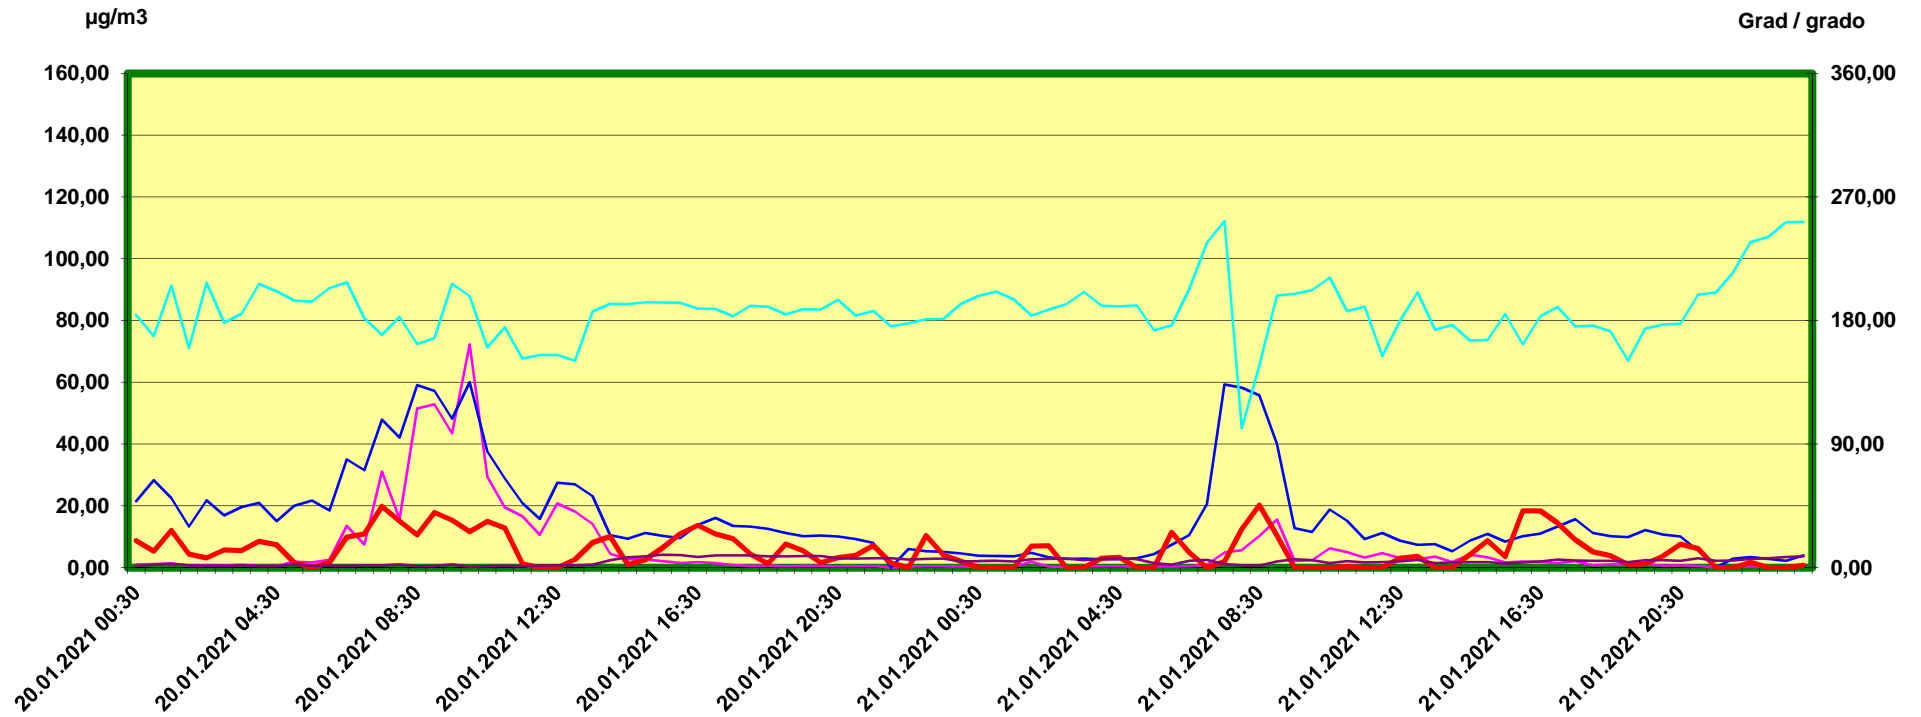

# Tulfes

Zeitraum / Periodo di tempo: 20-1-2021 00:30 - 21-1-2021 24:00

Unkorrigierte Werte / Valori non corretti