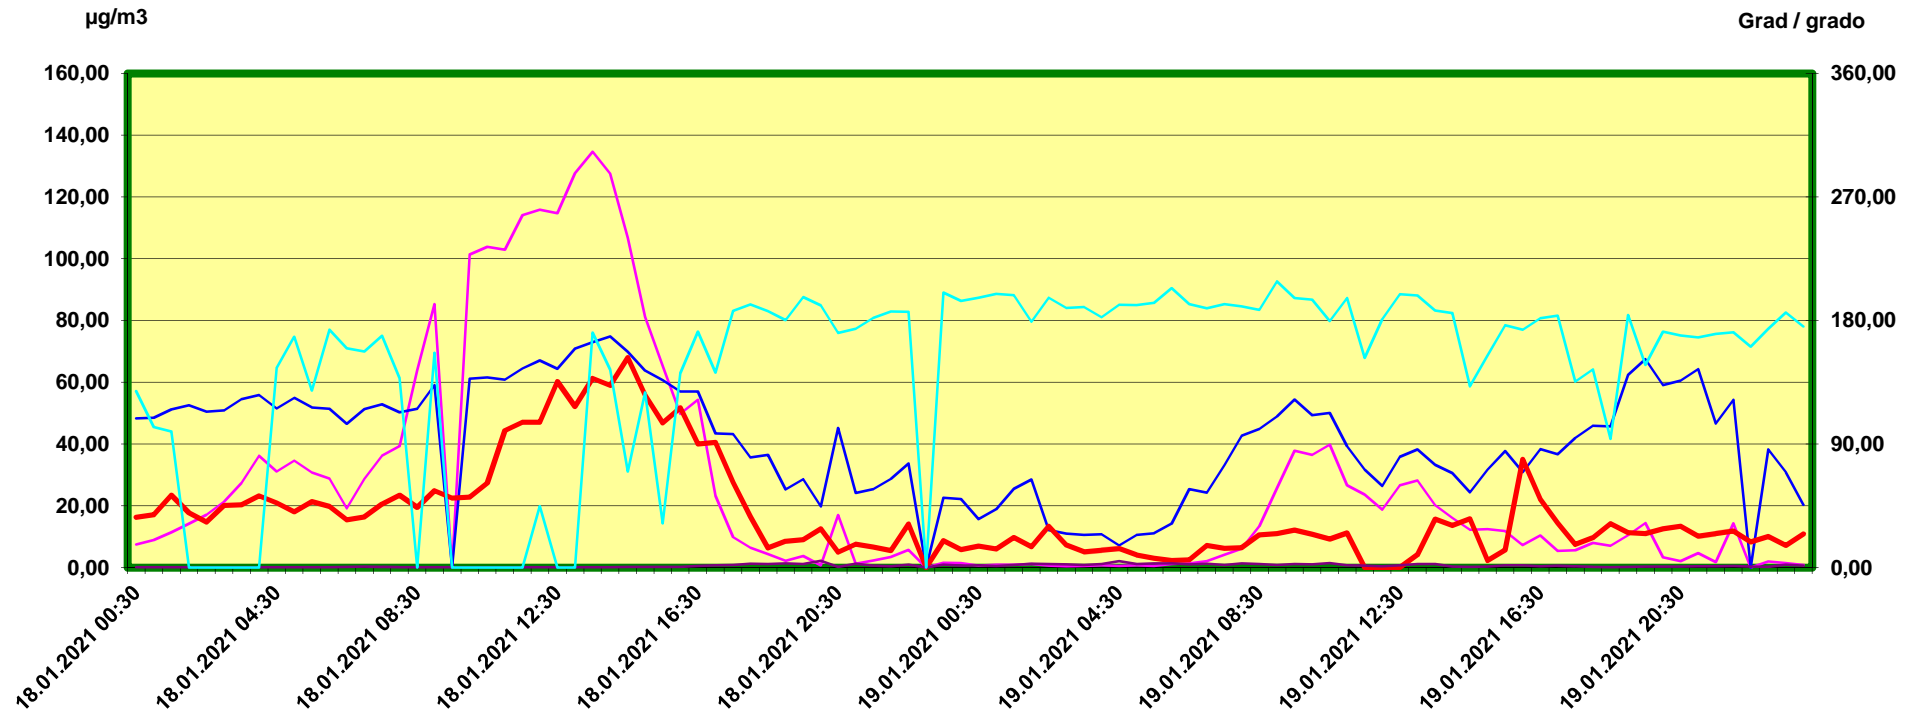

Tulfes

Zeitraum / Periodo di tempo: 18-1-2021 00:30 - 19-1-2021 24:00

Unkorrigierte Werte / Valori non corretti