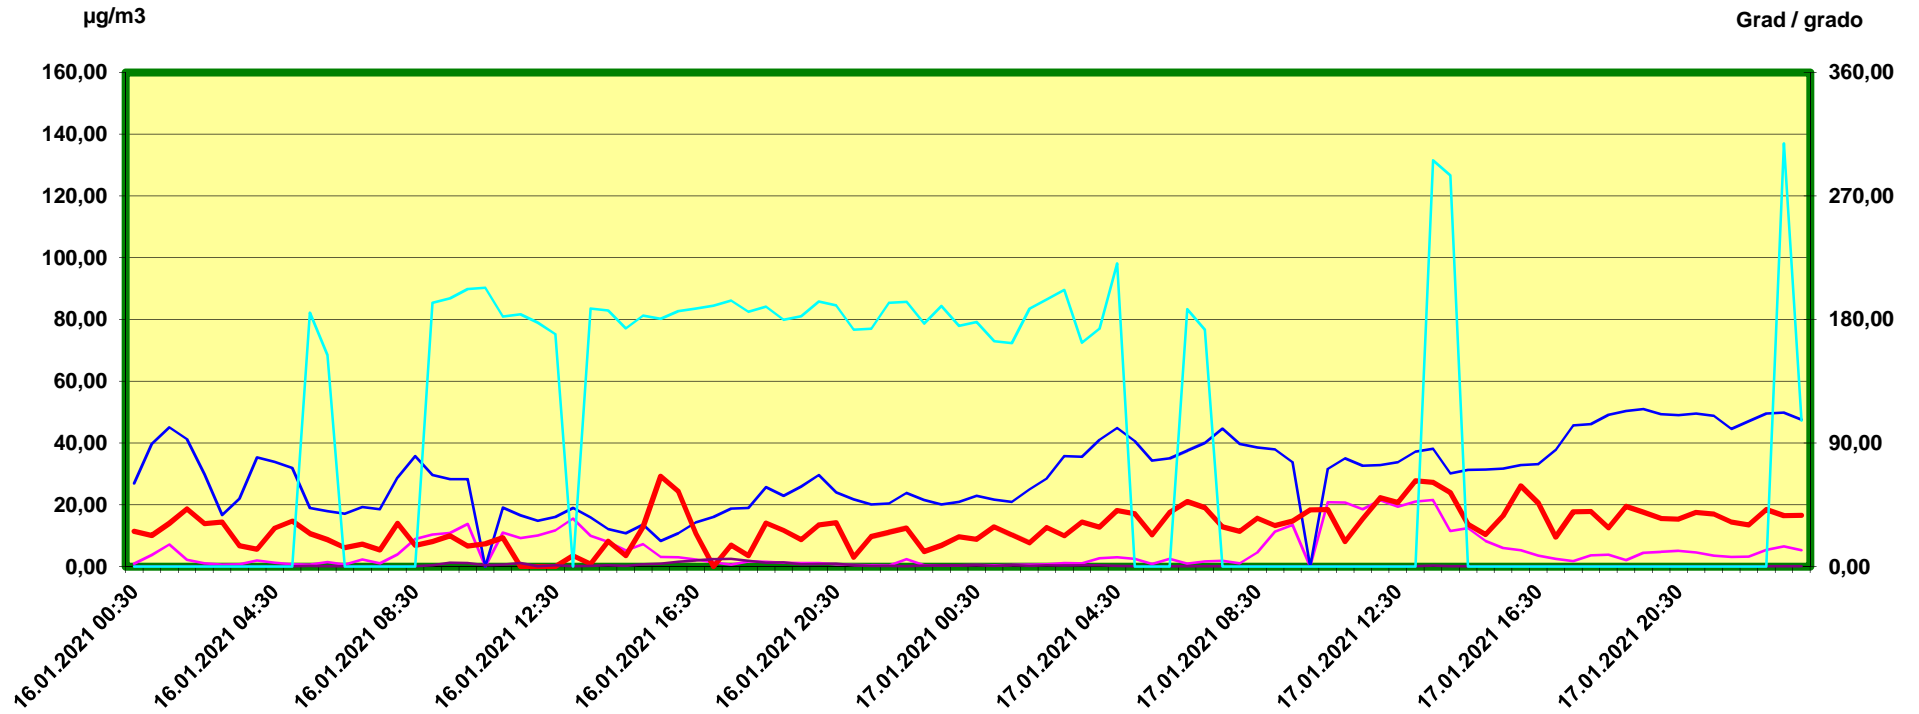

Tulfes

Zeitraum / Periodo di tempo: 16-1-2021 00:30 - 17-1-2021 24:00

Unkorrigierte Werte / Valori non corretti