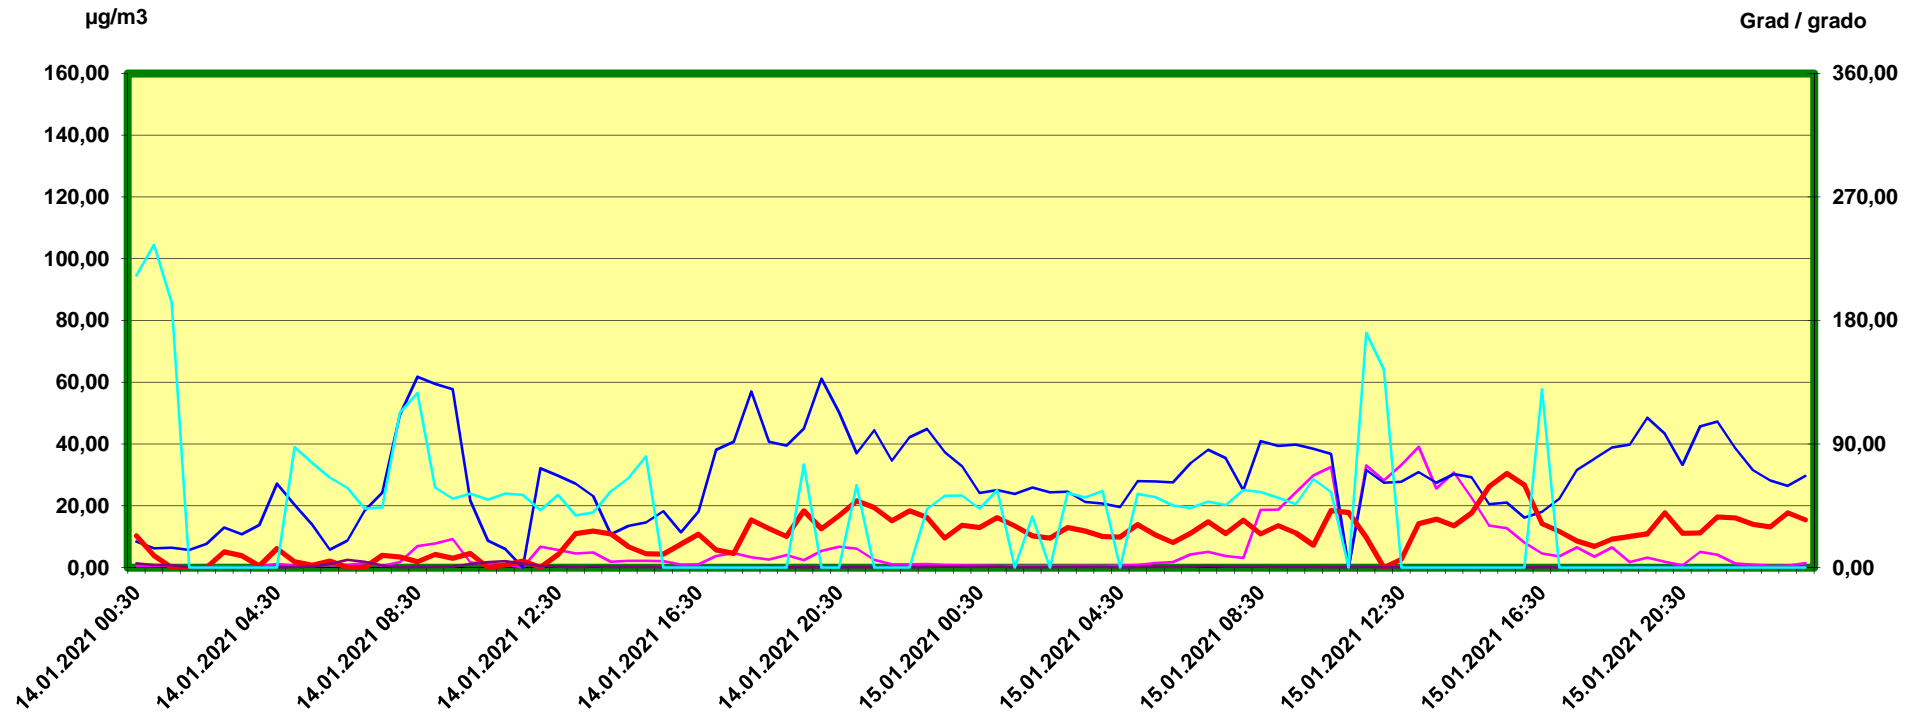

# Tulfes

Zeitraum / Periodo di tempo: 14-1-2021 00:30 - 15-1-2021 24:00

Unkorrigierte Werte / Valori non corretti