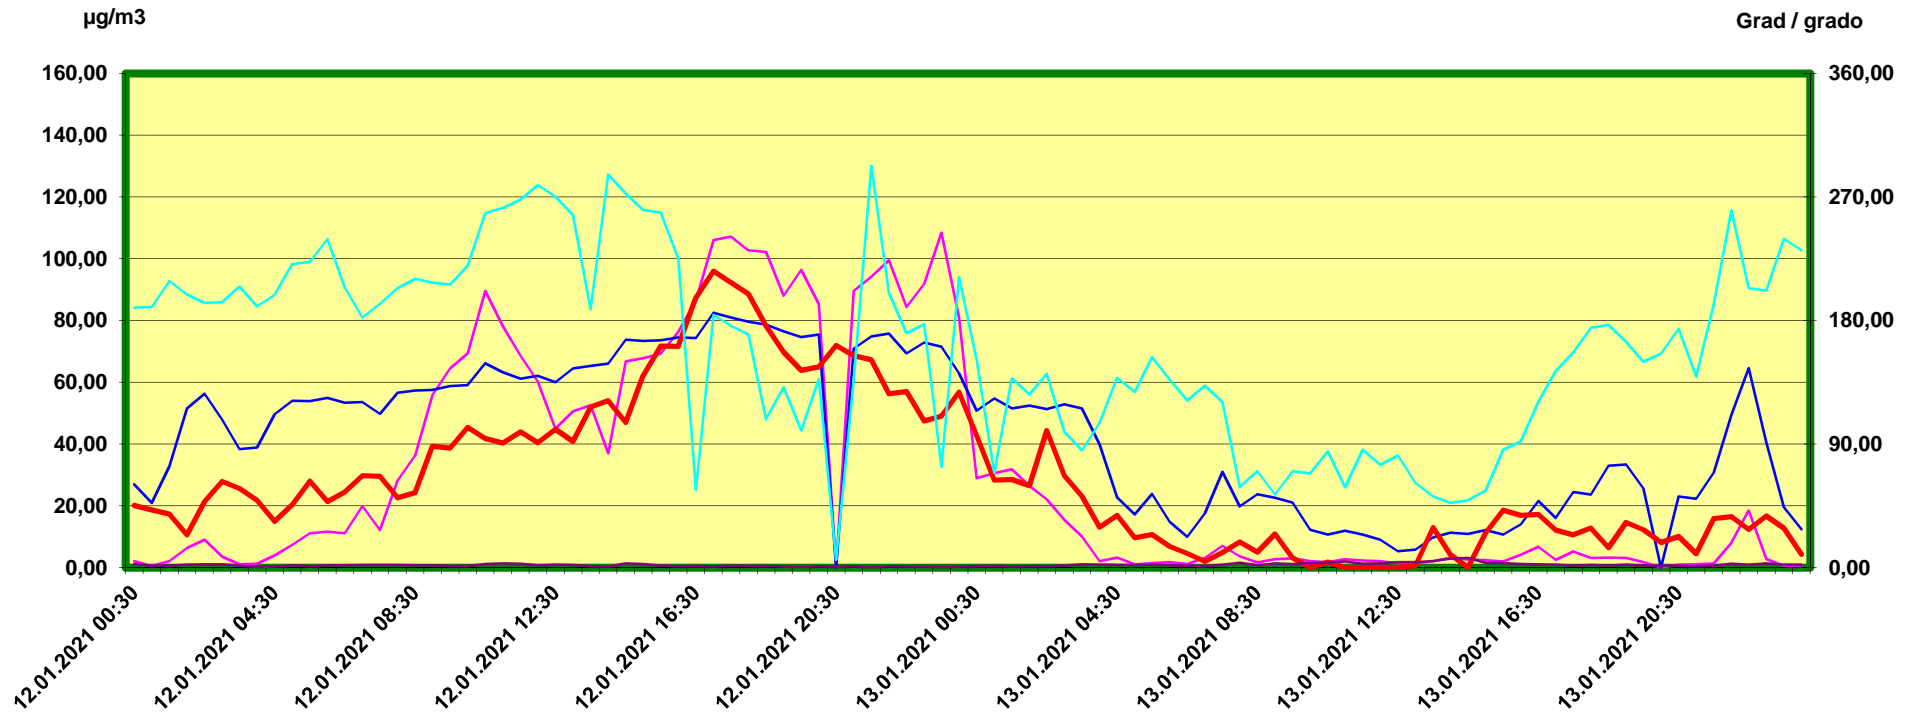

# Tulfes

Zeitraum / Periodo di tempo: 12-1-2021 00:30 - 13-1-2021 24:00

Unkorrigierte Werte / Valori non corretti

- Stickstoffmonoxid - Monossido di azoto / ug/m3
- Stickstoffdioxid - Biossido di azoto / ug/m3
- Feinstaub PM10 - Polveri sottili (diametro <10µm) / ug/m3
- Windgeschwindigkeit (arithm.) - Velocità del vento / m/s
- Windrichtung (vekt.) - Direzione del vento / Grad