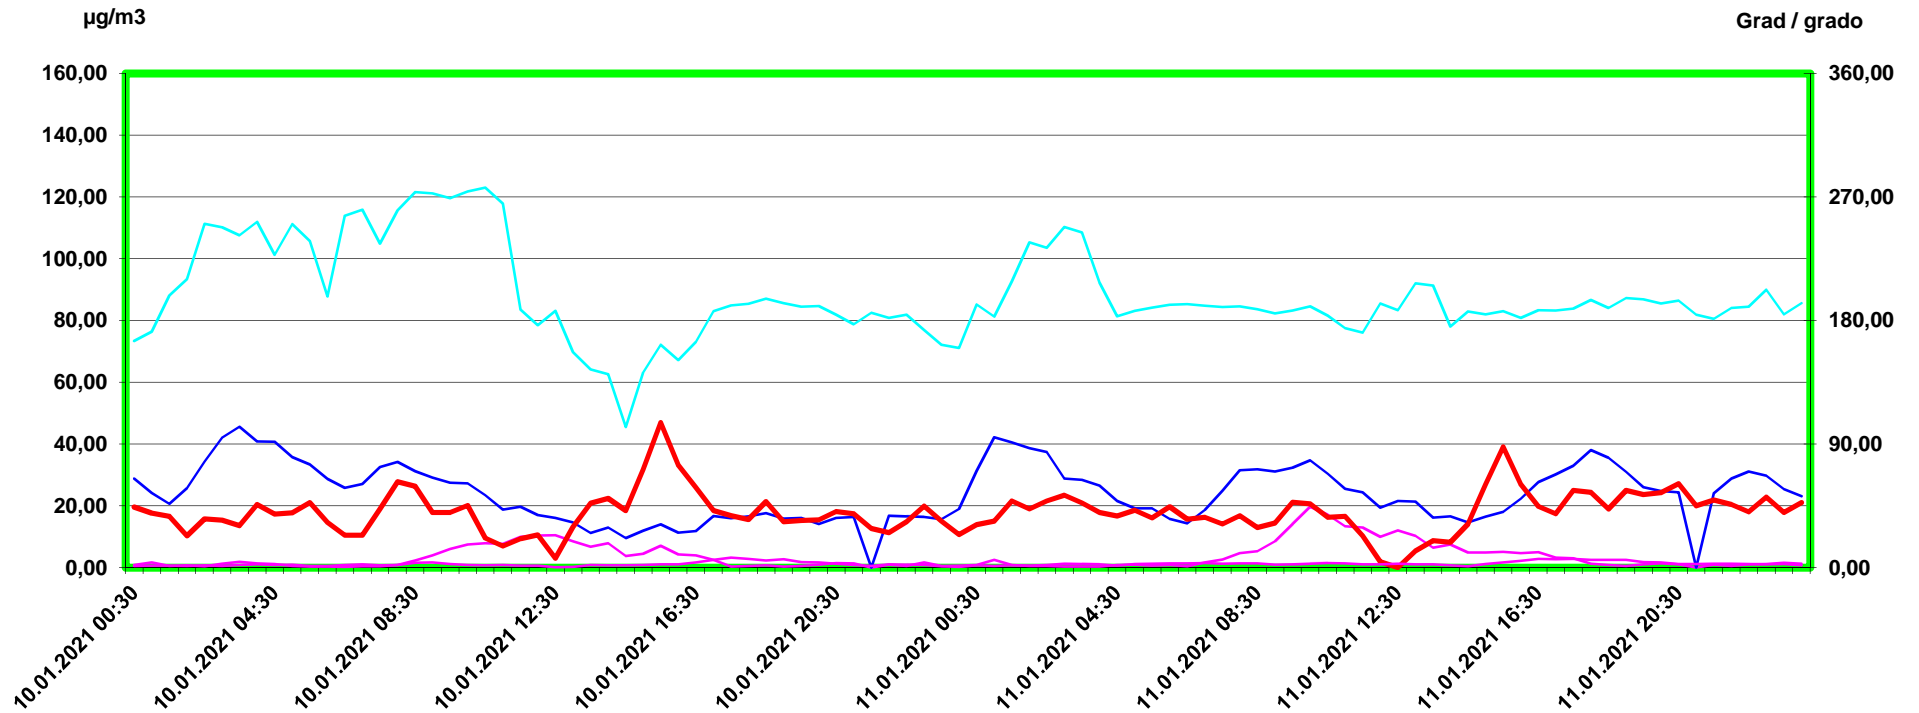

# Tulfes

Zeitraum / Periodo di tempo: 10-1-2021 00:30 - 11-1-2021 24:00

Unkorrigierte Werte / Valori non corretti