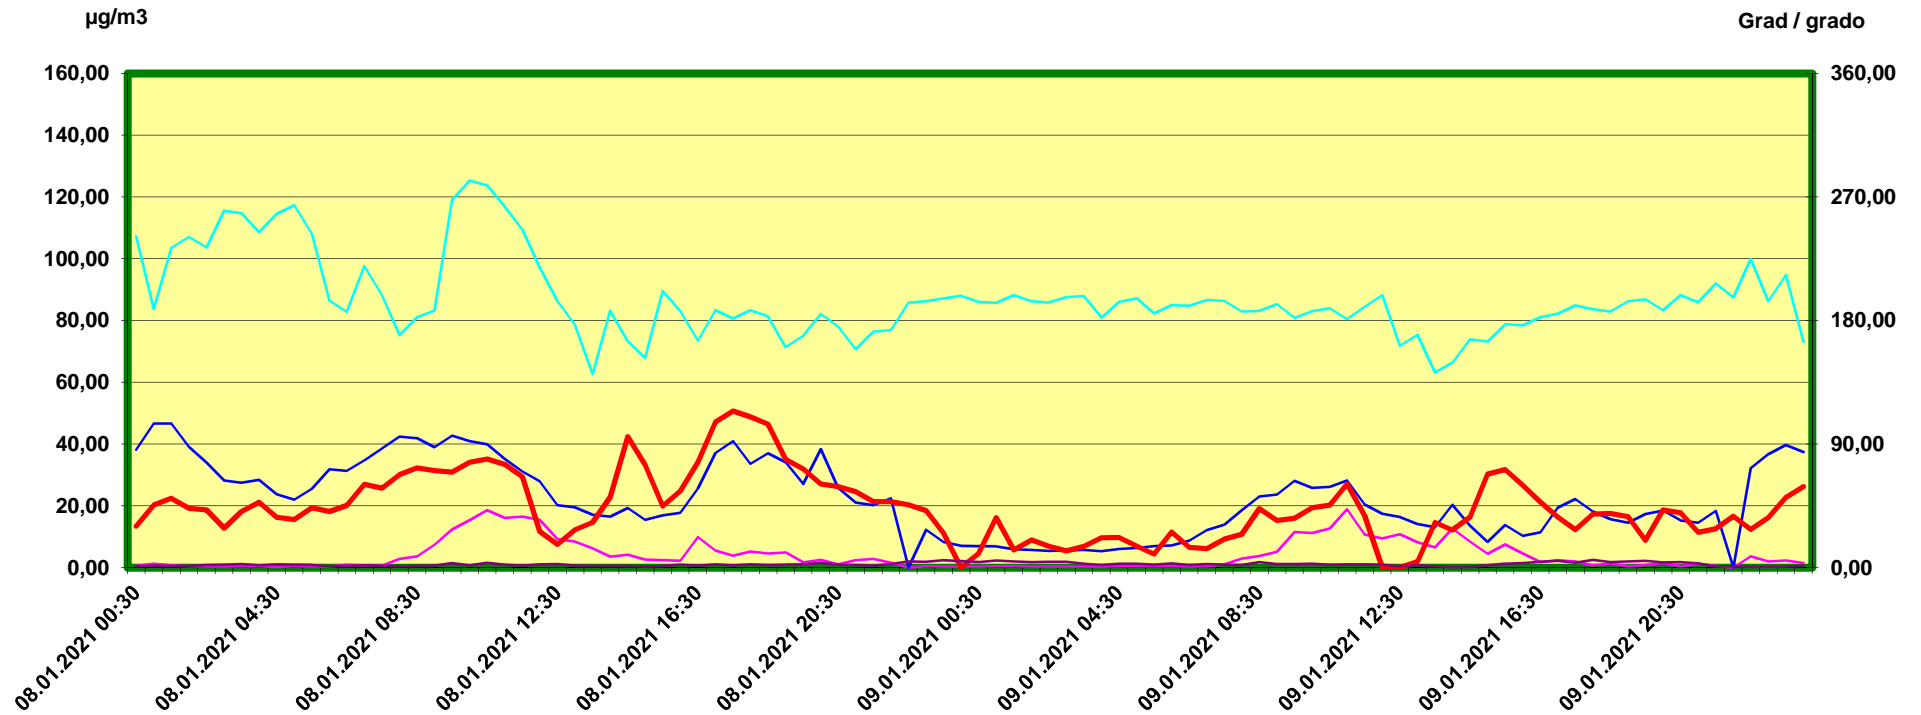

# Tulfes

Zeitraum / Periodo di tempo: 8-1-2021 00:30 - 9-1-2021 24:00      Unkorrigierte Werte / Valori non corretti