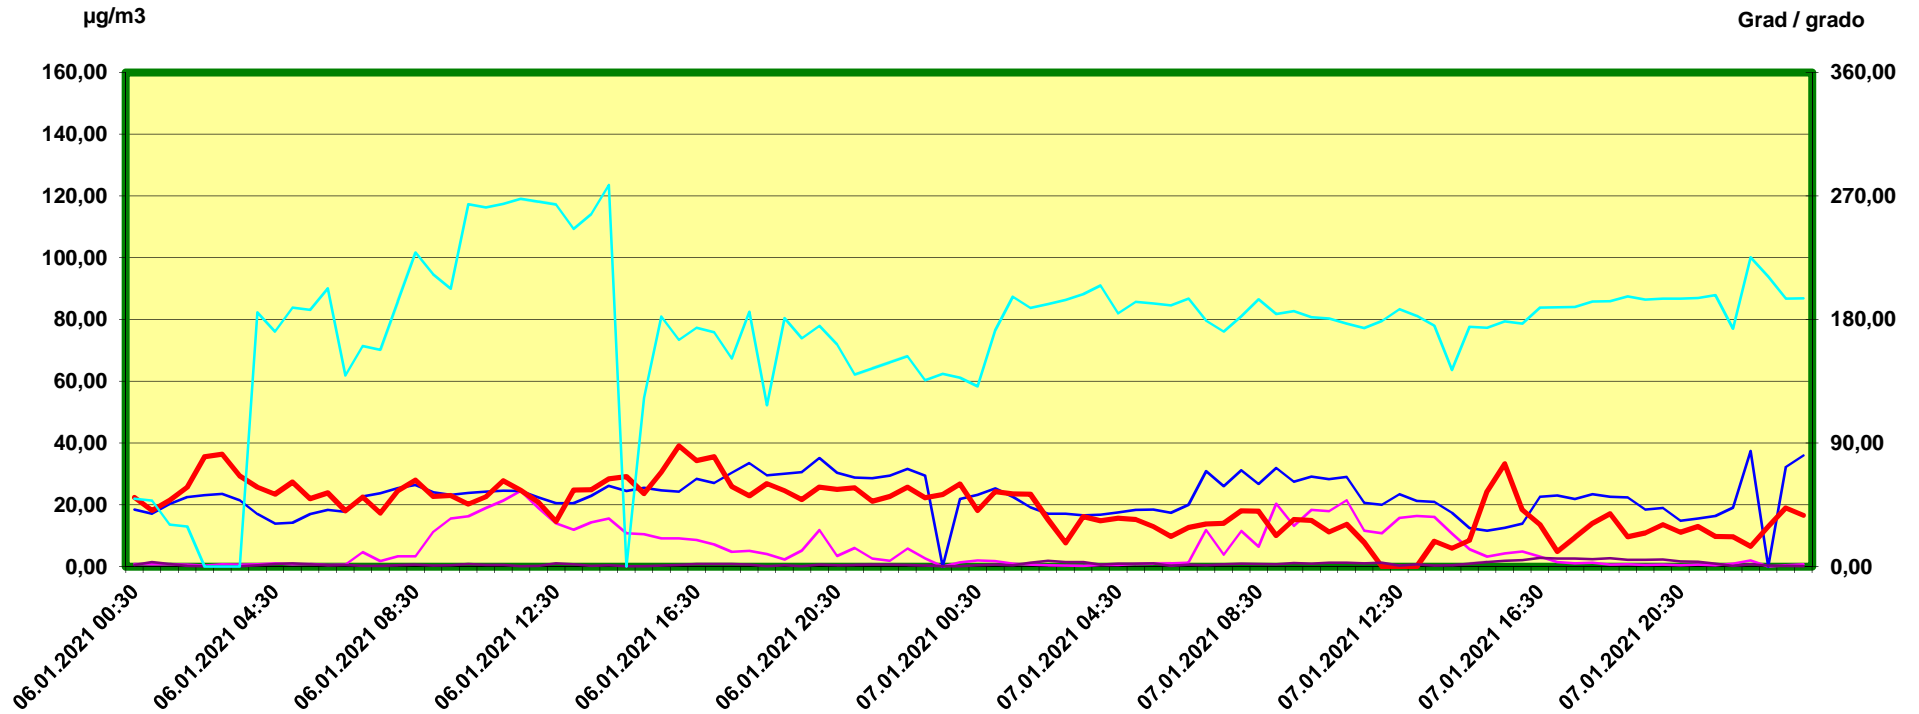

Tulfes

Zeitraum / Periodo di tempo: 6-1-2021 00:30 - 7-1-2021 24:00

Unkorrigierte Werte / Valori non corretti