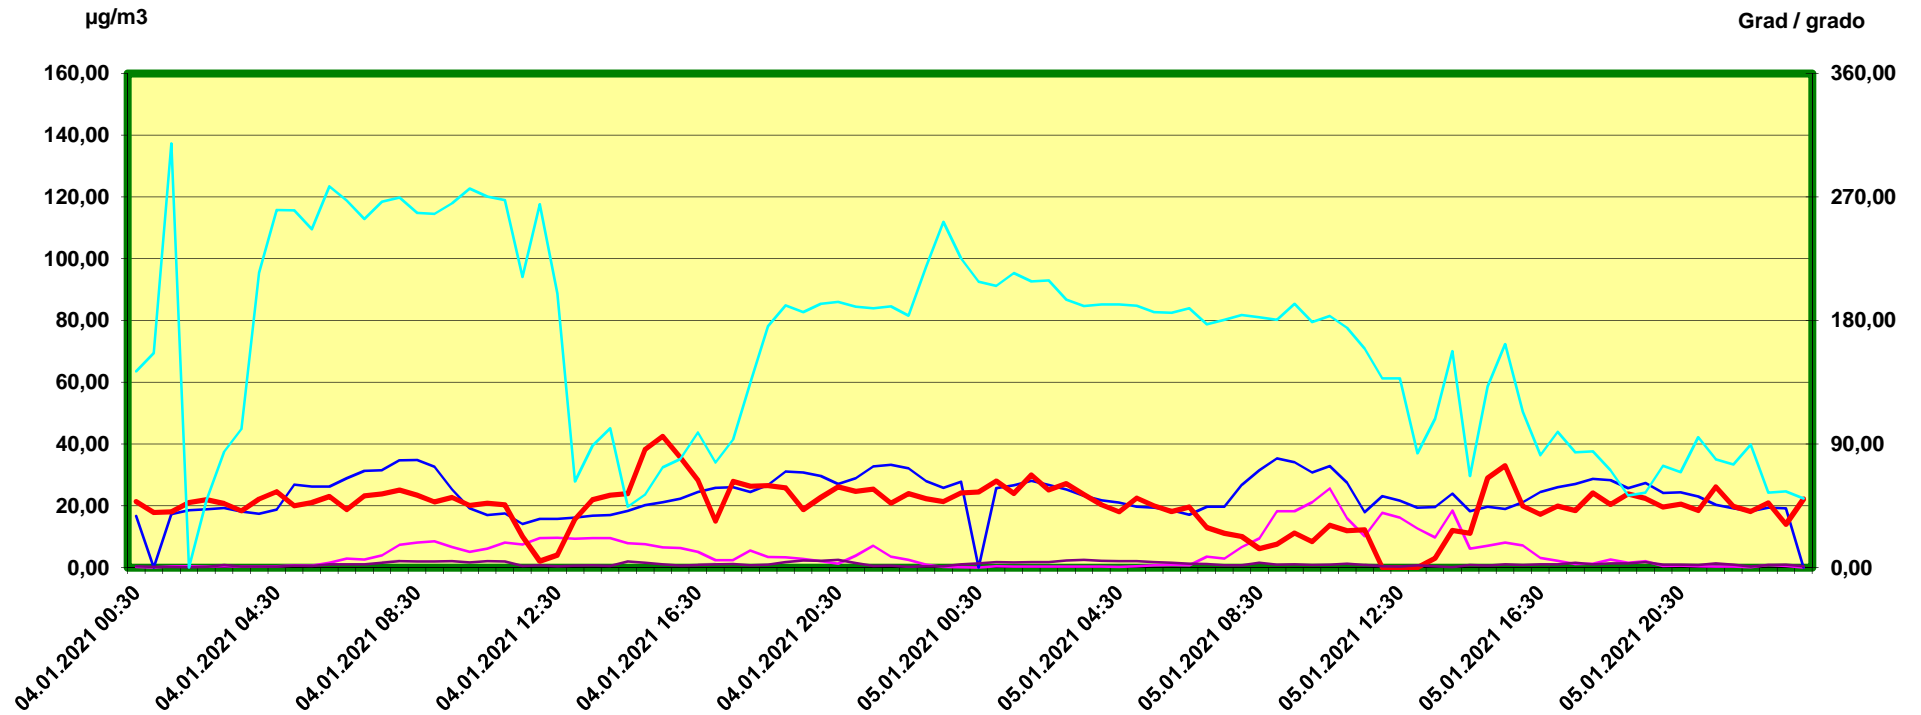

# Tulfes

Zeitraum / Periodo di tempo: 4-1-2021 00:30 - 5-1-2021 24:00

Unkorrigierte Werte / Valori non corretti

- Stickstoffmonoxid - Monossido di azoto / ug/m3
- Stickstoffdioxid - Biossido di azoto / ug/m3
- Feinstaub PM10 - Polveri sottili (diametro <10µm) / ug/m3
- Windgeschwindigkeit (arithm.) - Velocità del vento / m/s
- Windrichtung (vekt.) - Direzione del vento / Grad