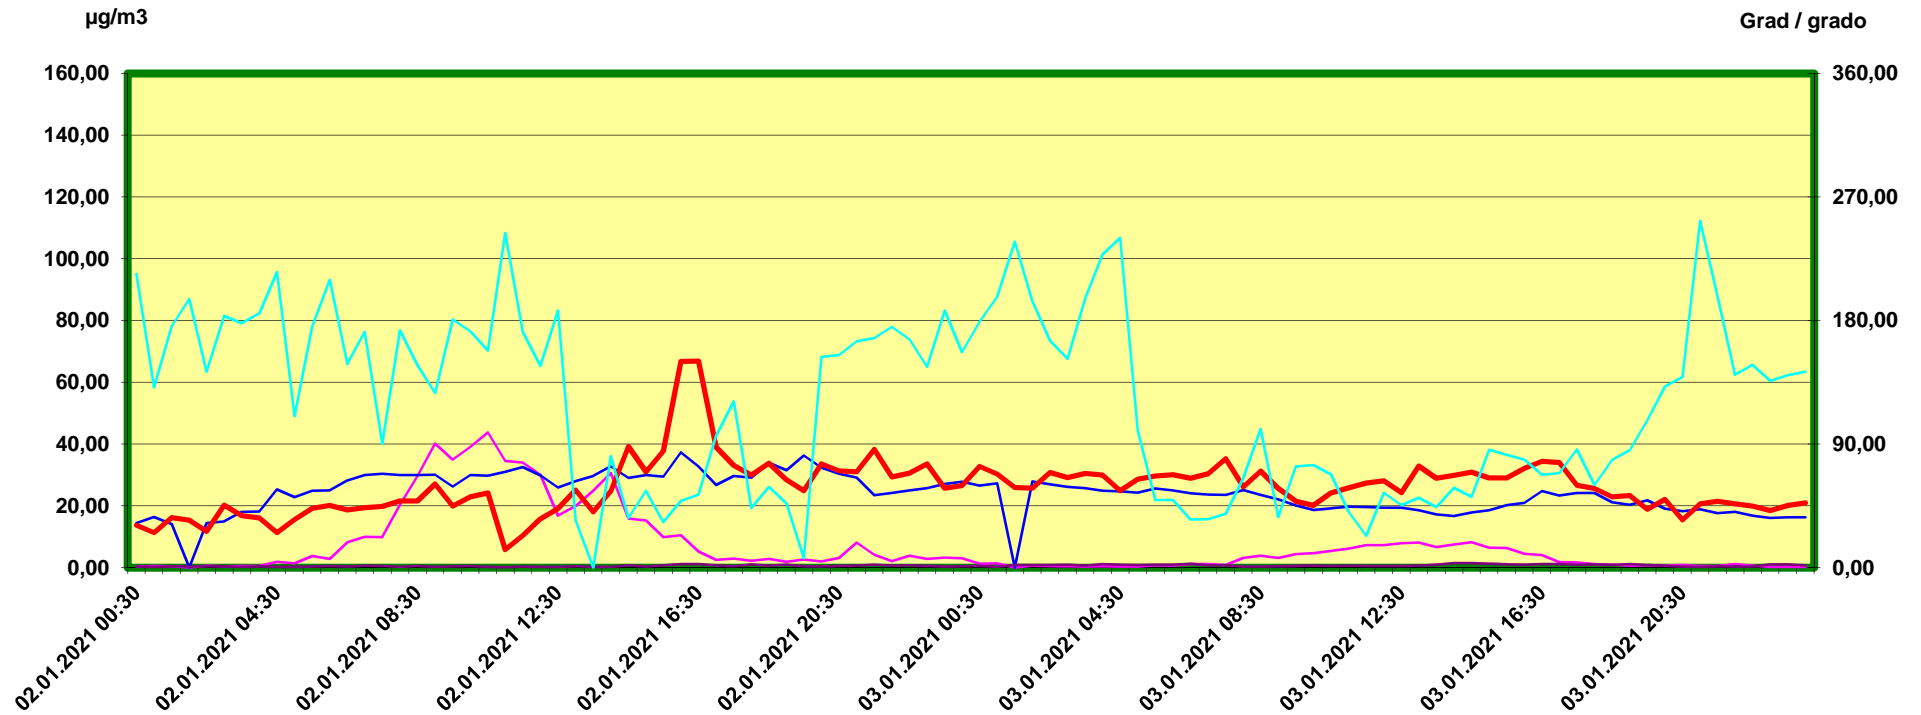

# Tulfes

Zeitraum / Periodo di tempo: 2-1-2021 00:30 - 3-1-2021 24:00      Unkorrigierte Werte / Valori non corretti