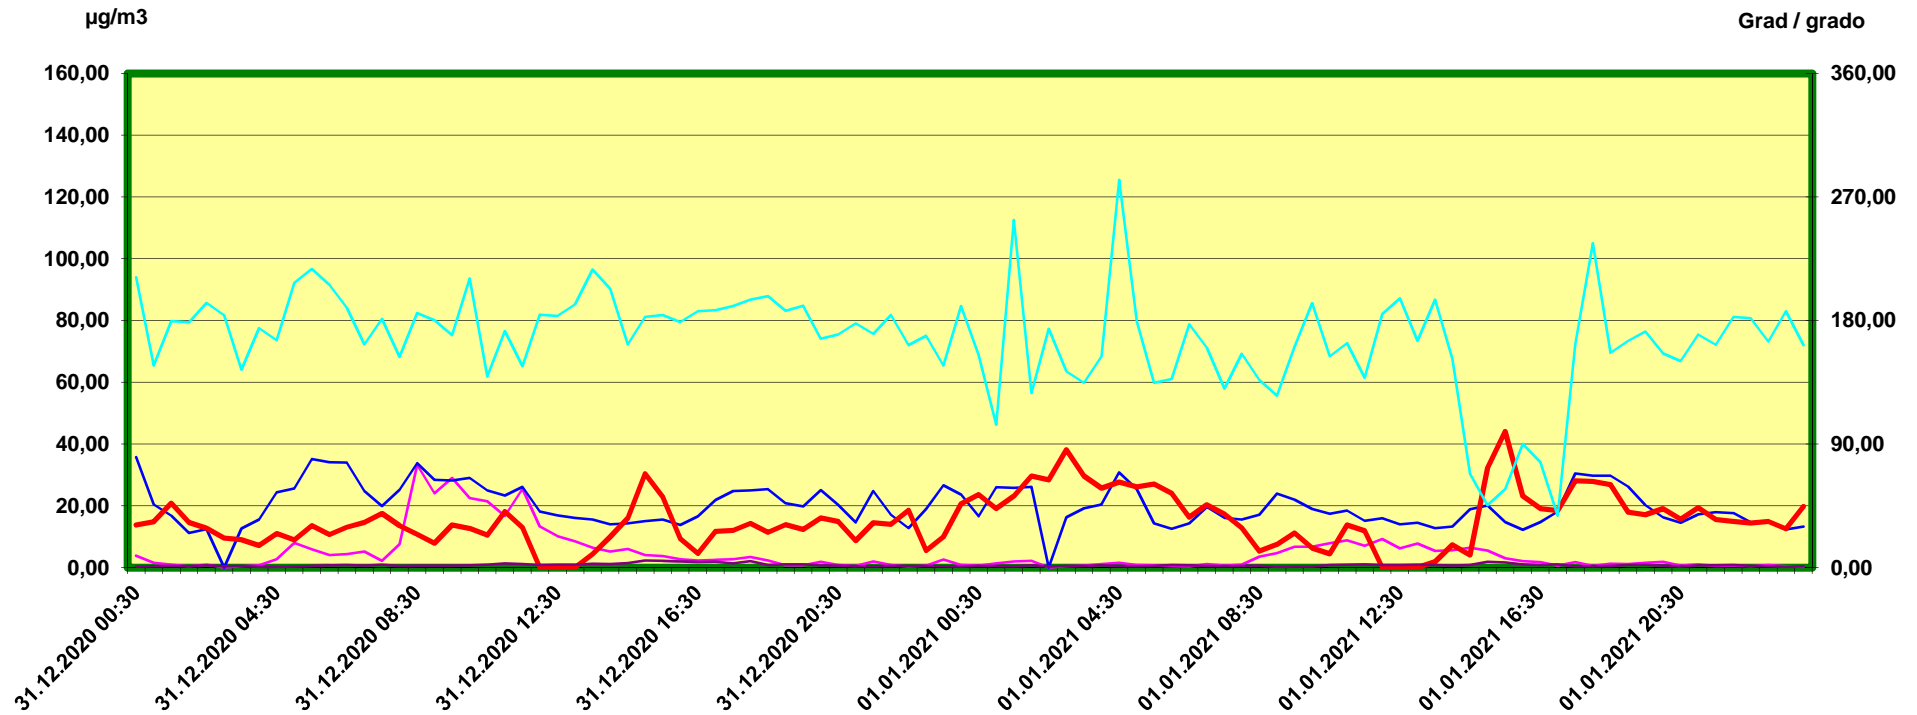

Tulfes

Zeitraum / Periodo di tempo: 31-12-2020 00:30 - 1-1-2021 24:00

Unkorrigierte Werte / Valori non corretti