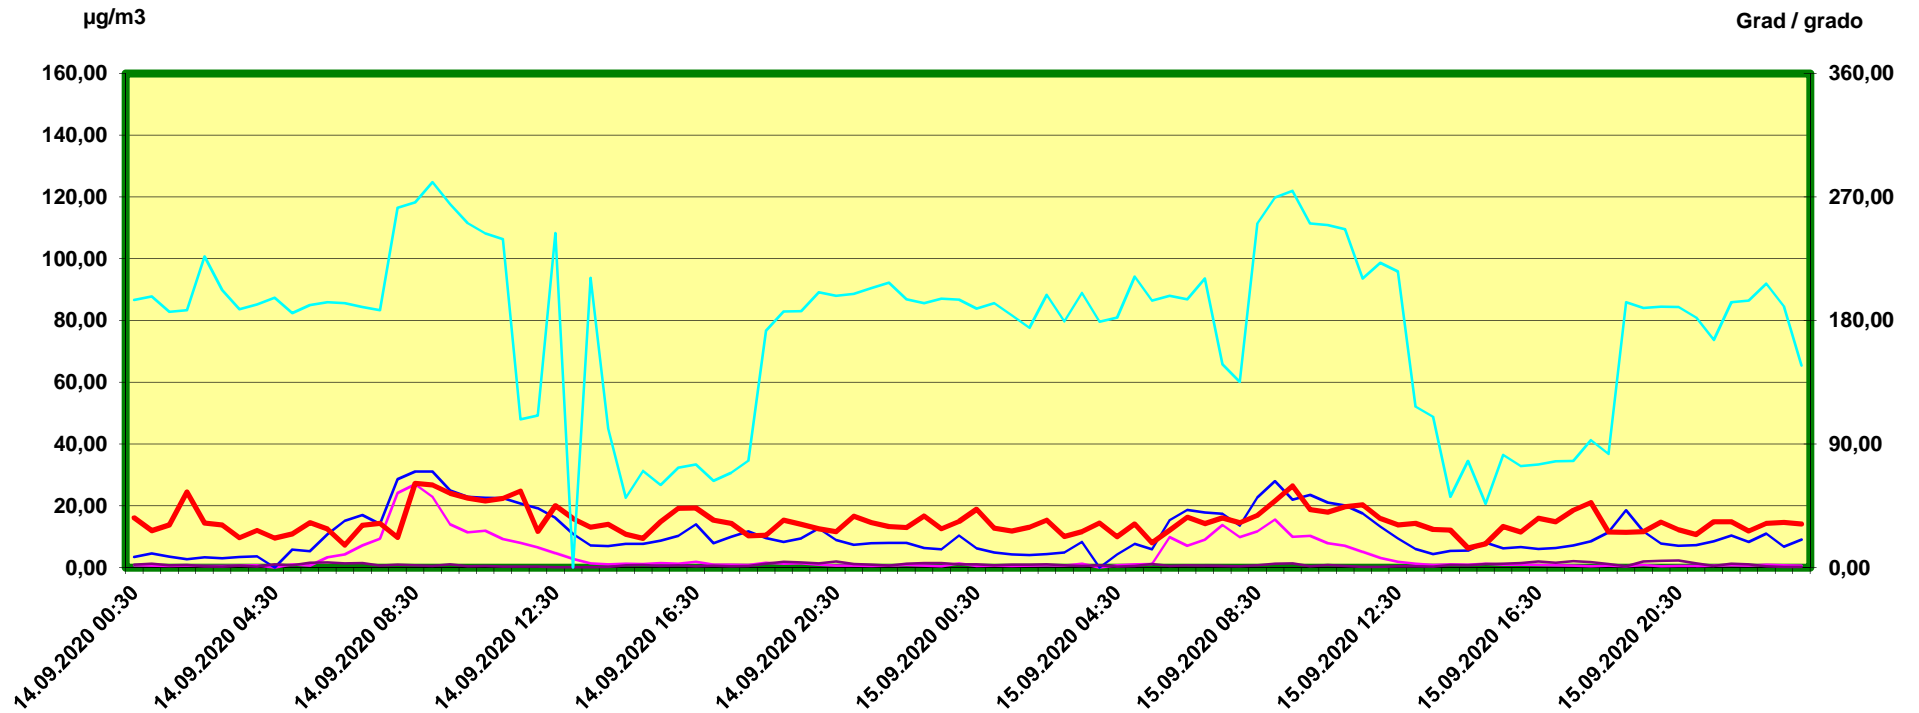

Tulfes

Zeitraum / Periodo di tempo: 14-9-2020 00:30 - 15-9-2020 24:00

Unkorrigierte Werte / Valori non corretti