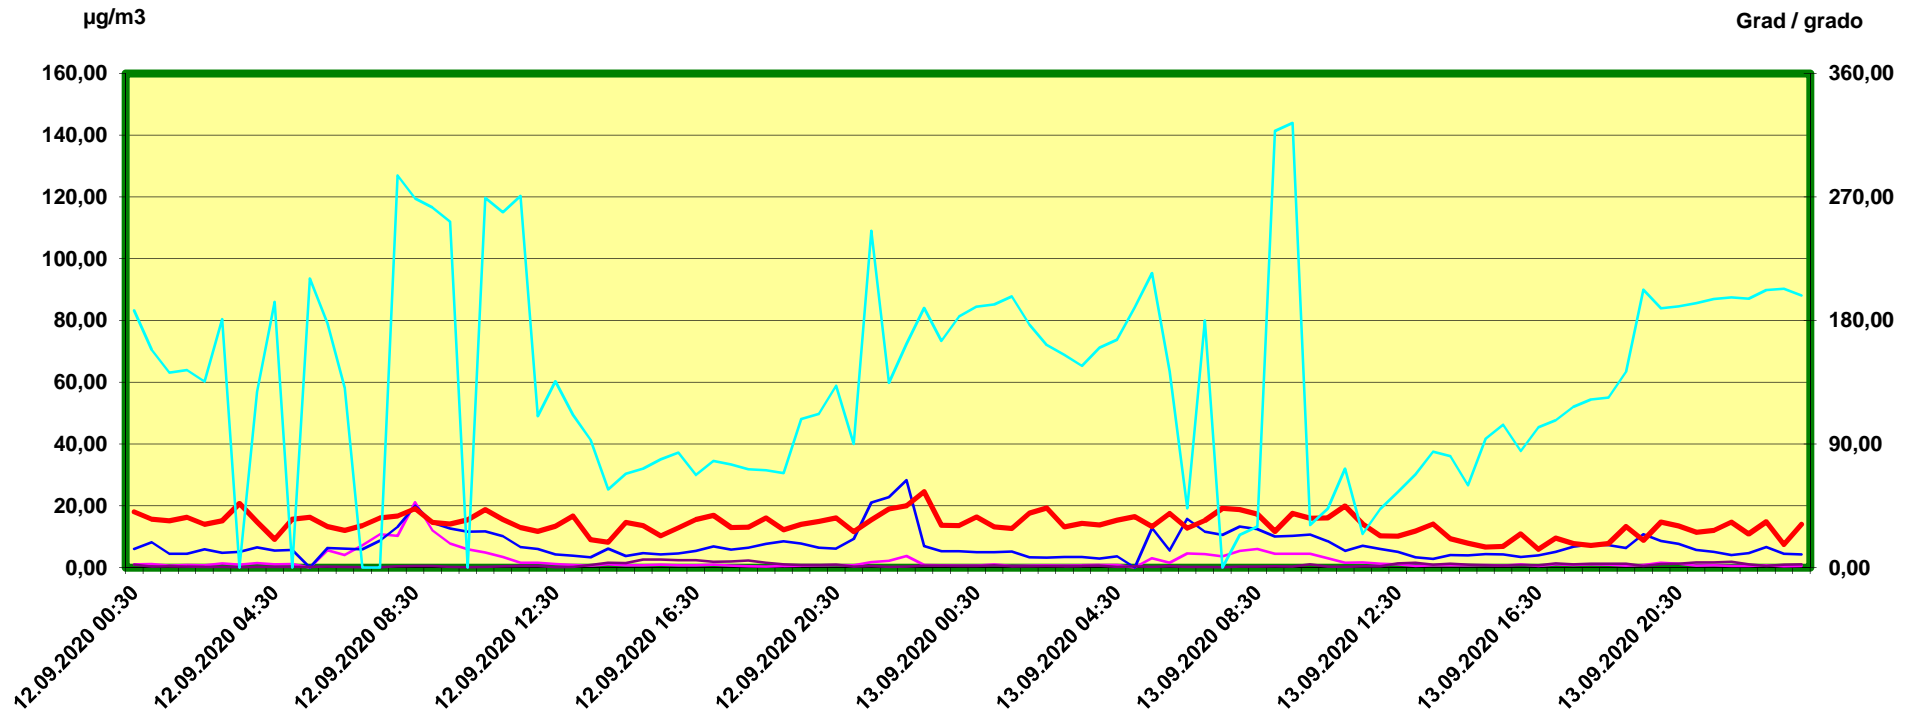

Tulfes

Zeitraum / Periodo di tempo: 12-9-2020 00:30 - 13-9-2020 24:00

Unkorrigierte Werte / Valori non corretti