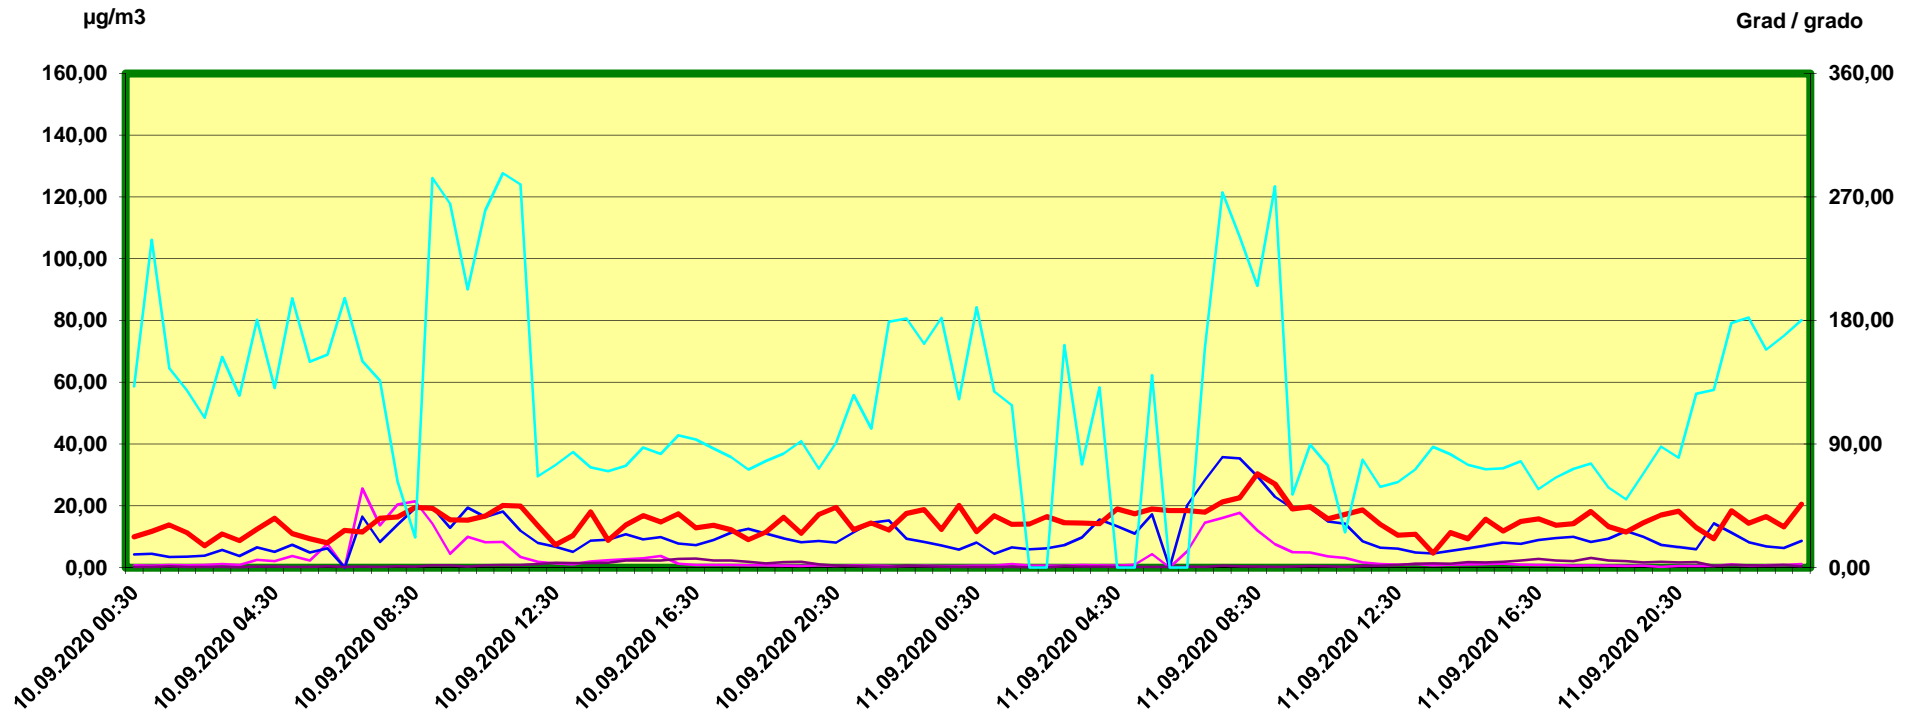

Tulfes

Zeitraum / Periodo di tempo: 10-9-2020 00:30 - 11-9-2020 24:00

Unkorrigierte Werte / Valori non corretti