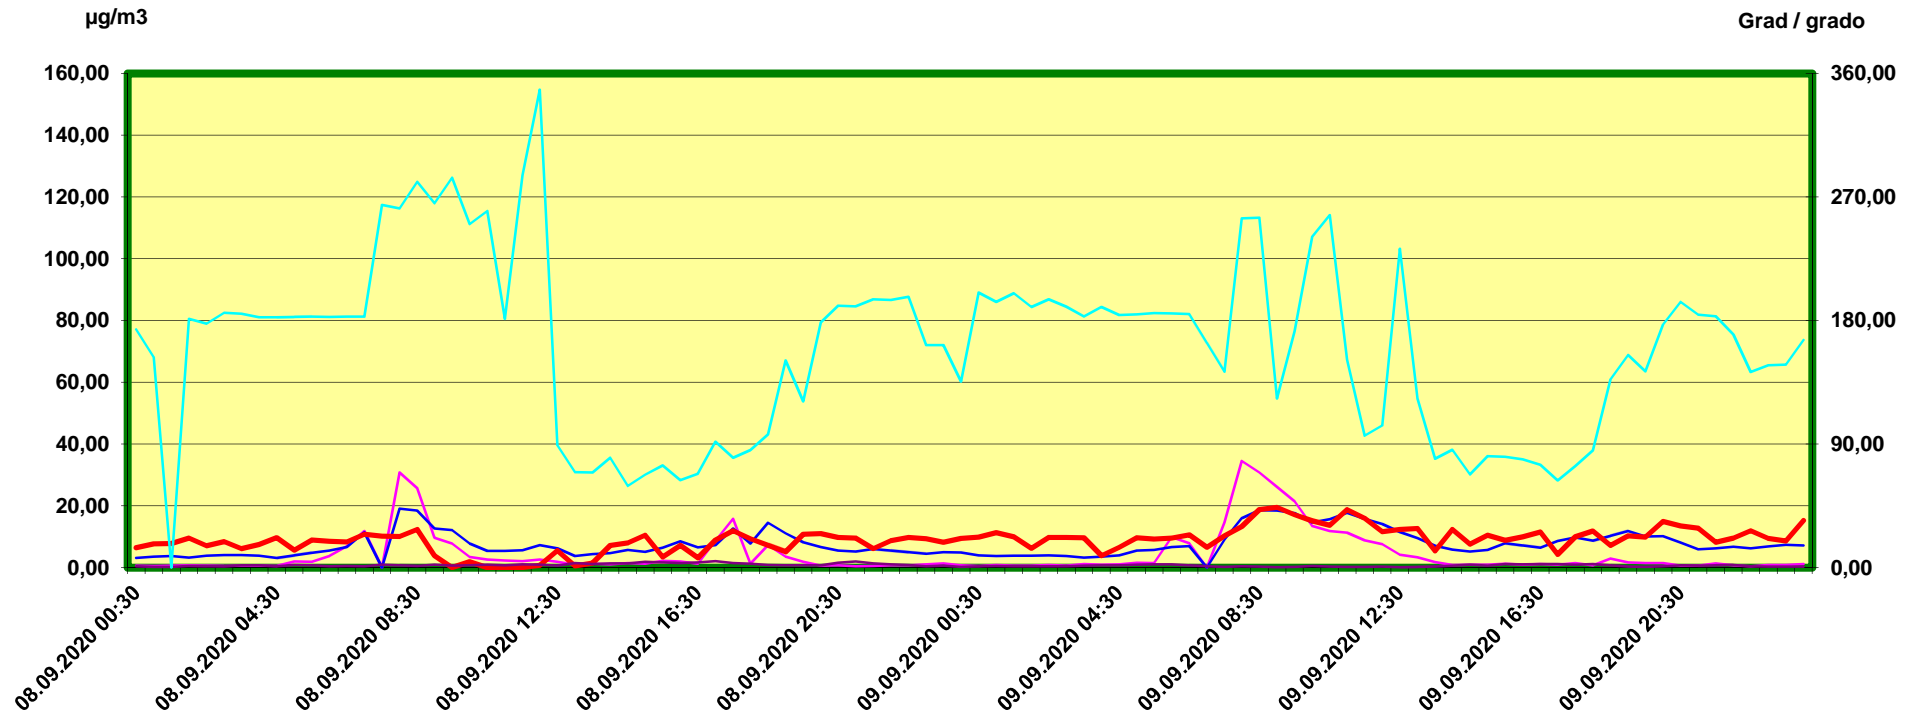

Tulfes

Zeitraum / Periodo di tempo: 8-9-2020 00:30 - 9-9-2020 24:00

Unkorrigierte Werte / Valori non corretti