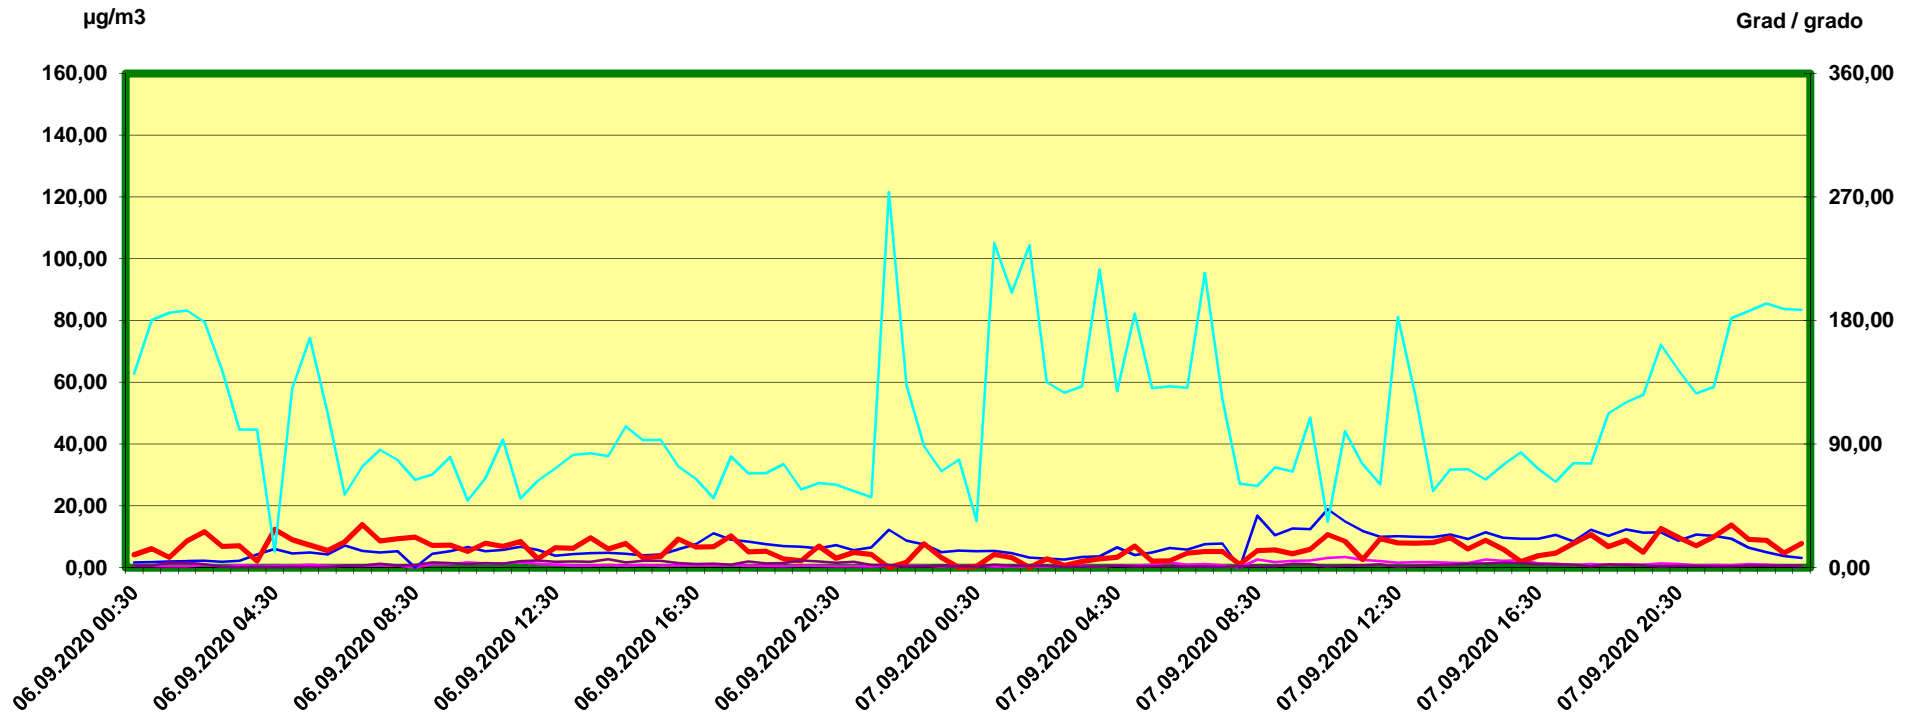

# Tulfes

Zeitraum / Periodo di tempo: 6-9-2020 00:30 - 7-9-2020 24:00

Unkorrigierte Werte / Valori non corretti