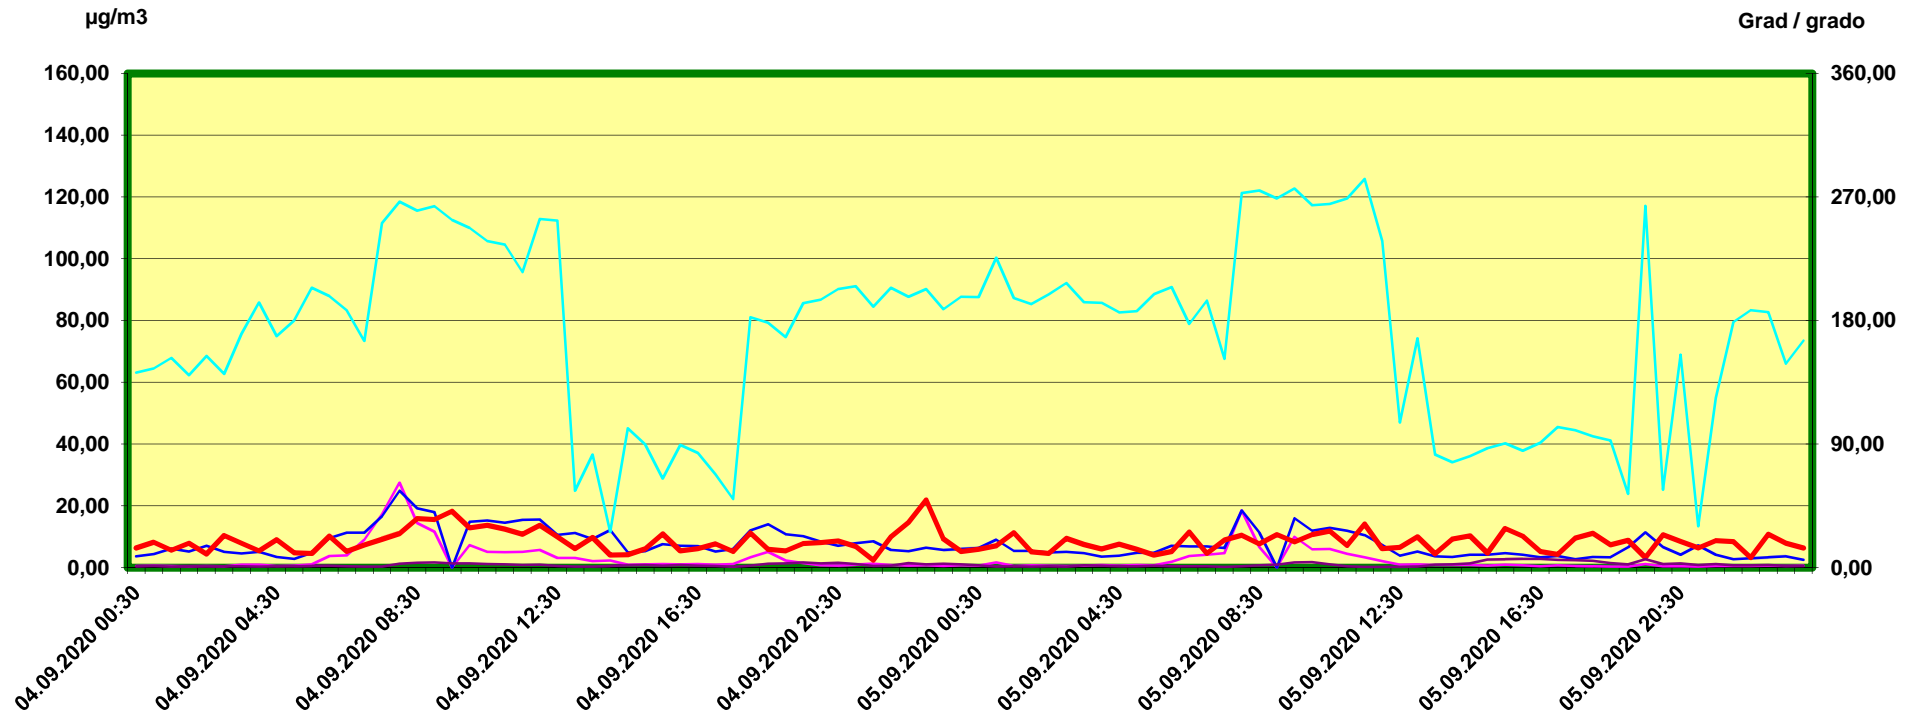

Tulfes

Zeitraum / Periodo di tempo: 4-9-2020 00:30 - 5-9-2020 24:00

Unkorrigierte Werte / Valori non corretti