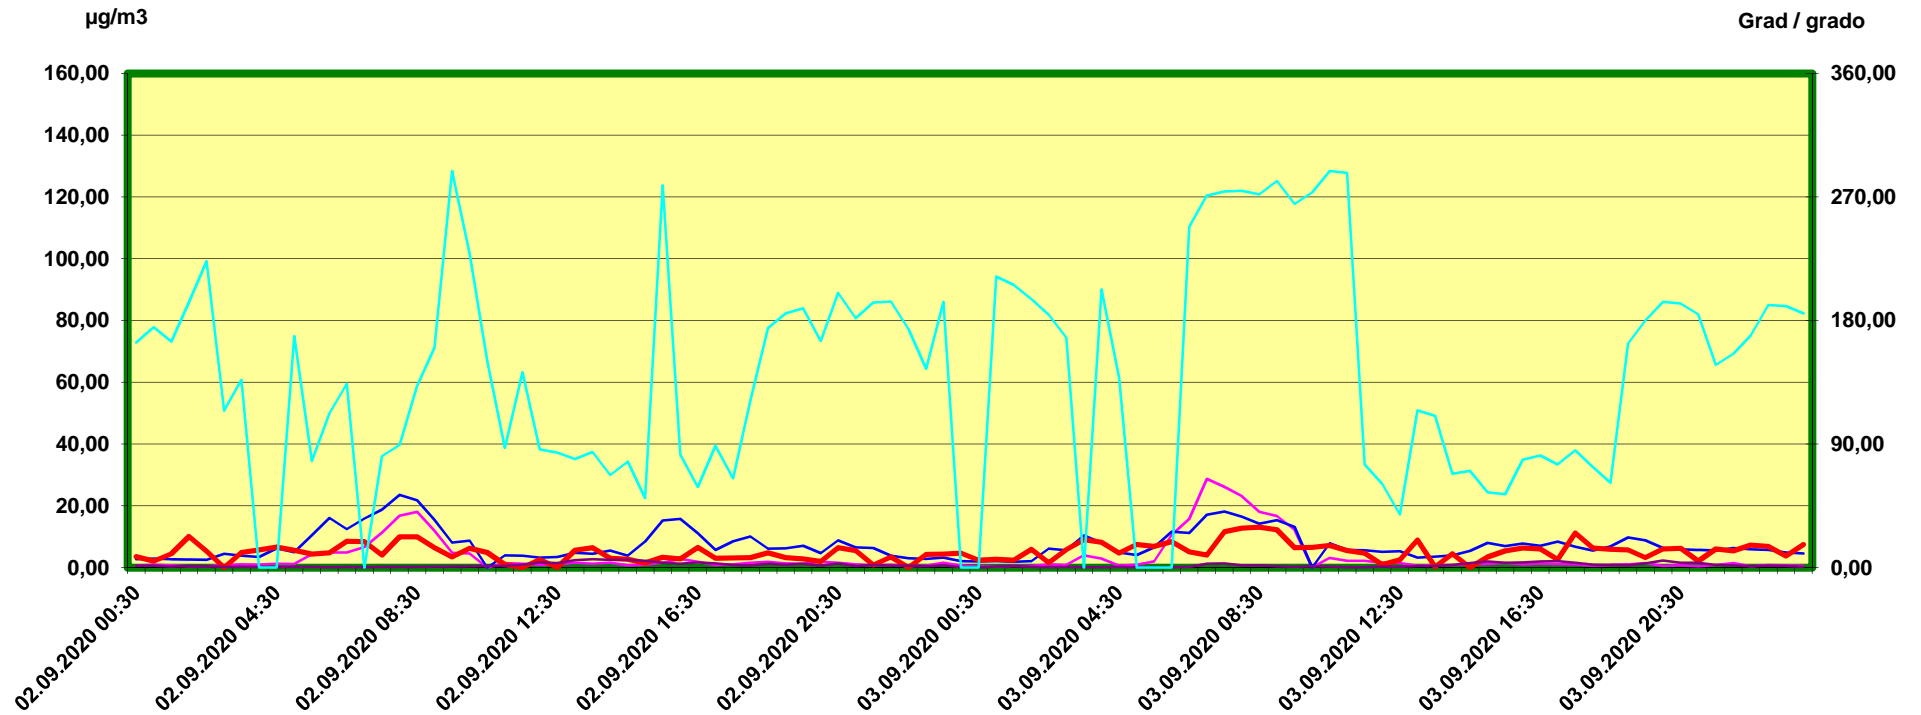

Tulfes

Zeitraum / Periodo di tempo: 2-9-2020 00:30 - 3-9-2020 24:00

Unkorrigierte Werte / Valori non corretti