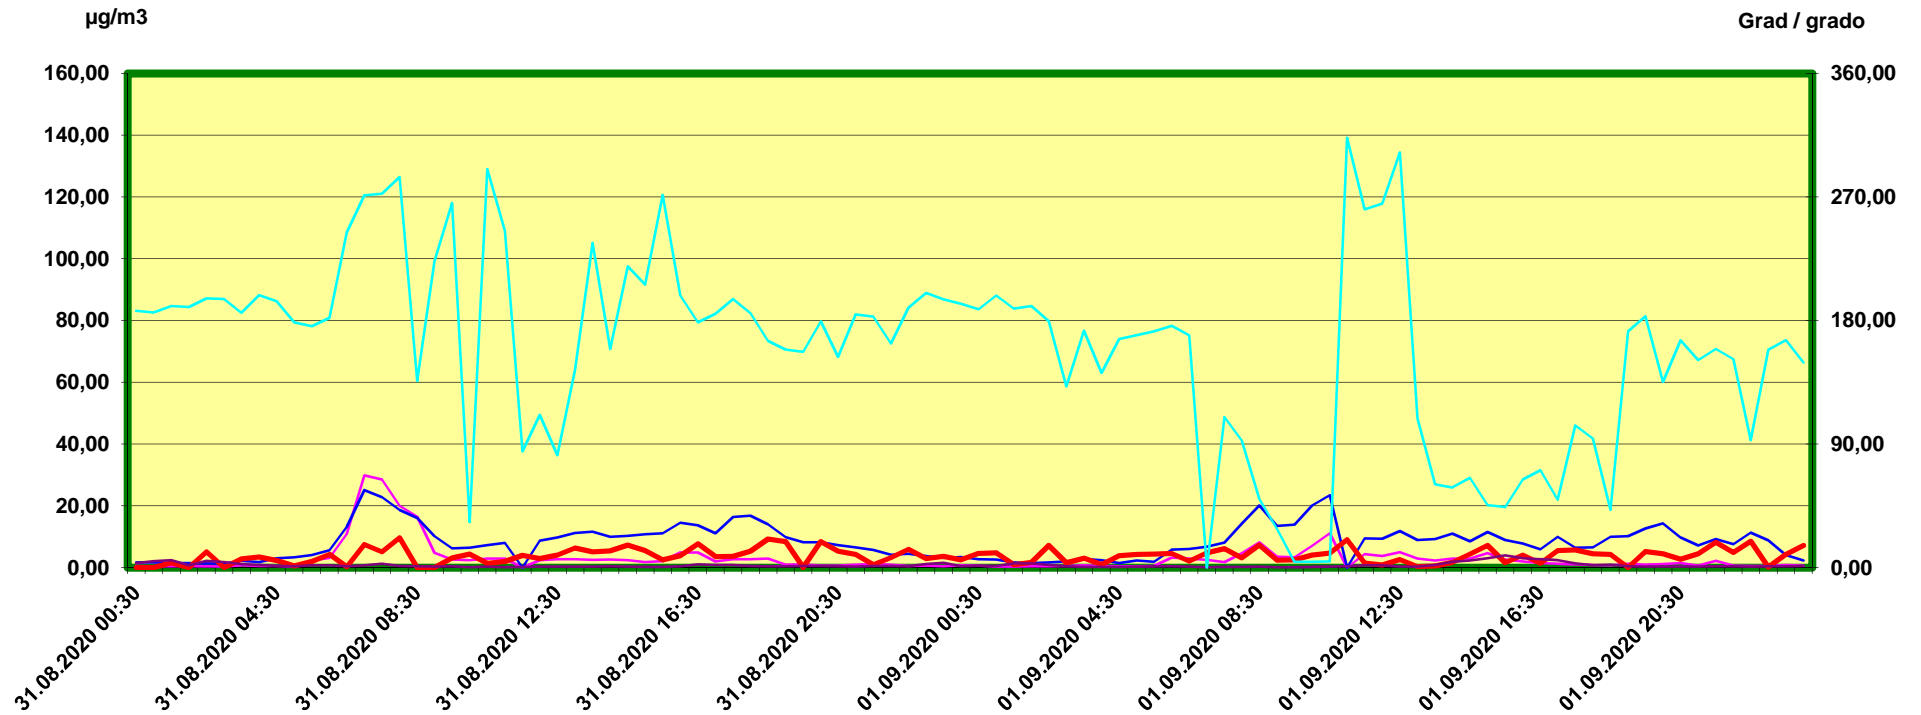

Tulfes

Zeitraum / Periodo di tempo: 31-8-2020 00:30 - 1-9-2020 24:00 Unkorrigierte Werte / Valori non corretti