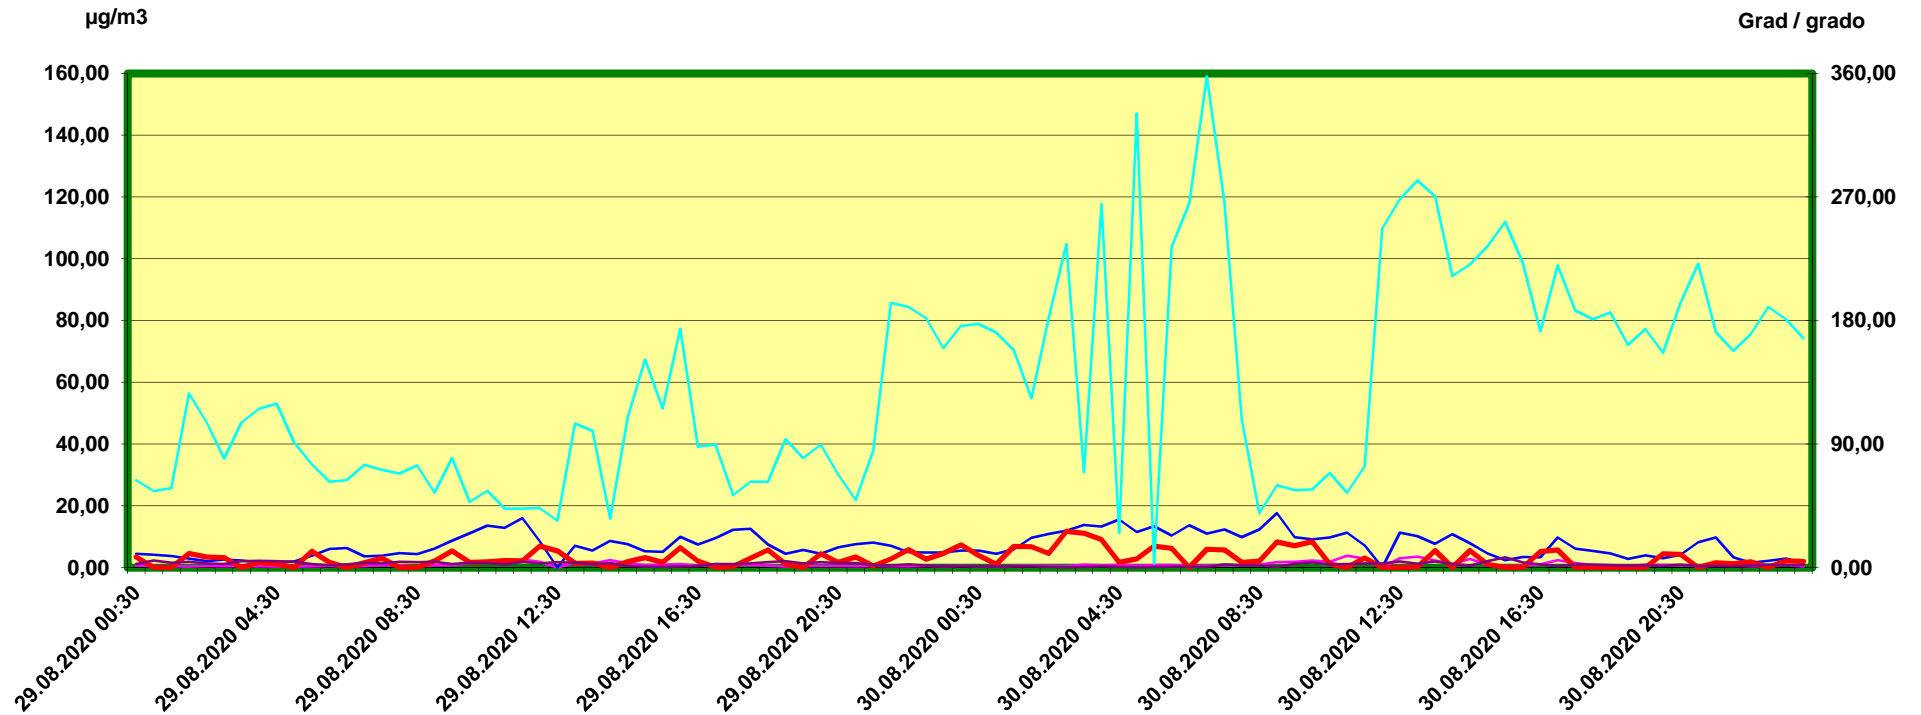

# Tulfes

Zeitraum / Periodo di tempo: 29-8-2020 00:30 - 30-8-2020 24:00

Unkorrigierte Werte / Valori non corretti