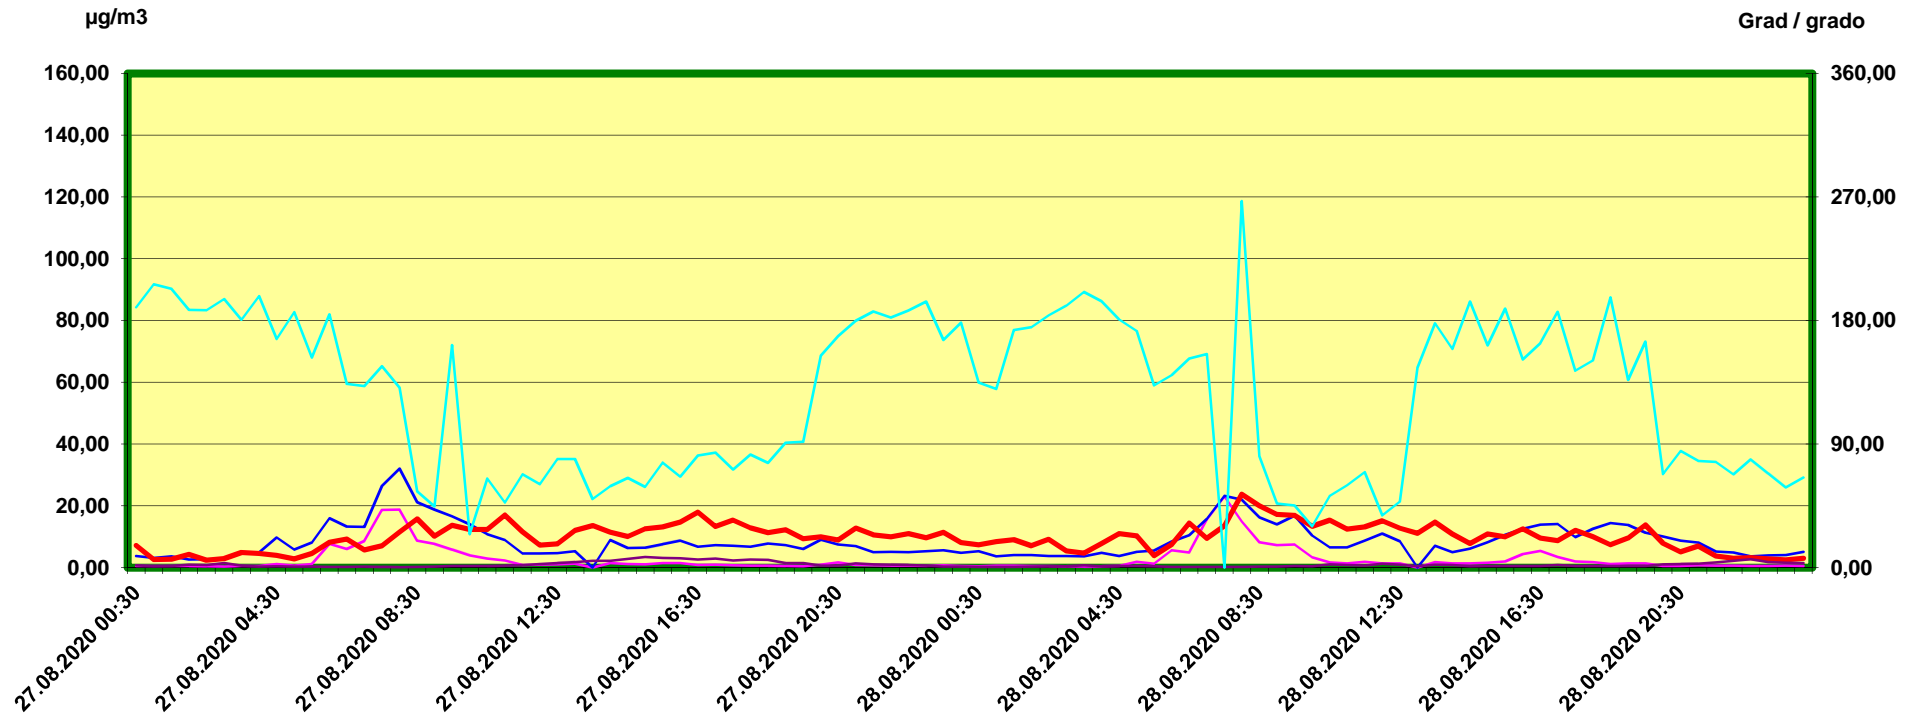

Tulfes

Zeitraum / Periodo di tempo: 27-8-2020 00:30 - 28-8-2020 24:00

Unkorrigierte Werte / Valori non corretti