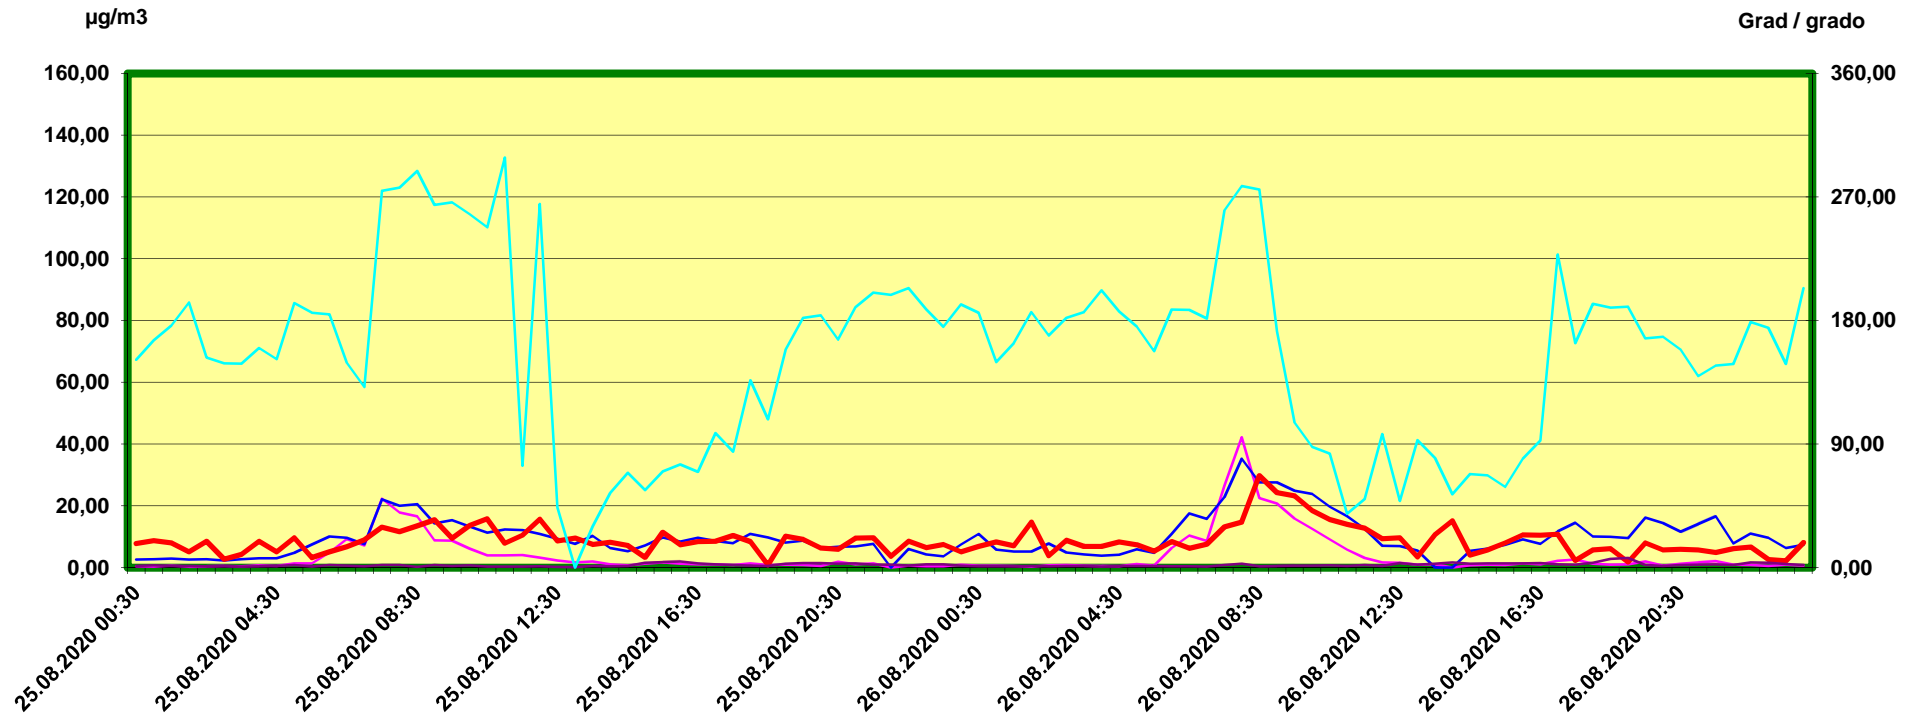

# Tulfes

Zeitraum / Periodo di tempo: 25-8-2020 00:30 - 26-8-2020 24:00

Unkorrigierte Werte / Valori non corretti