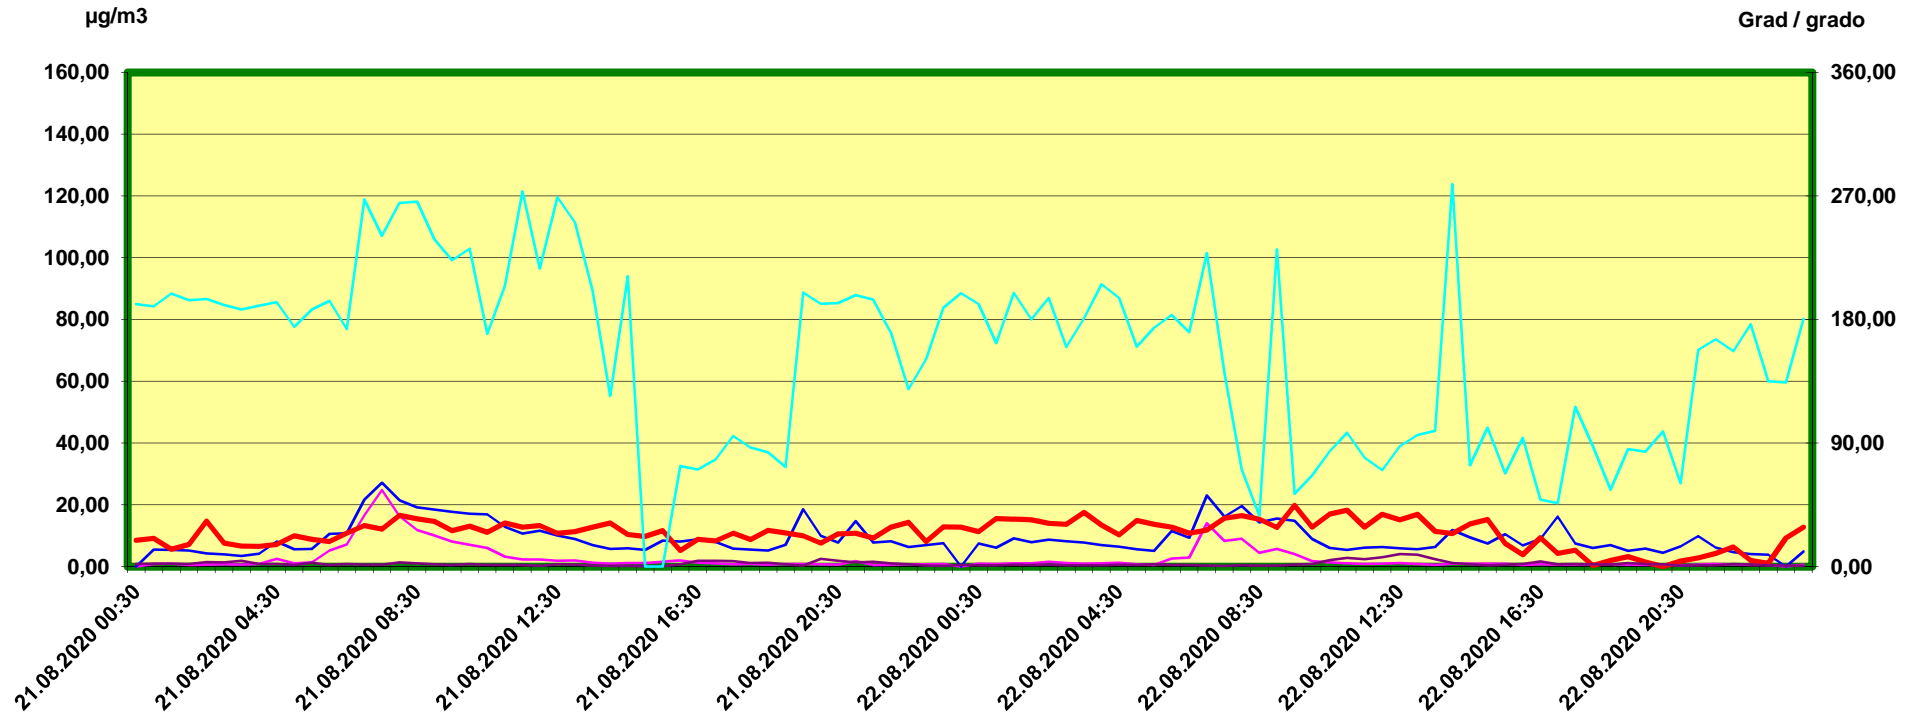

# Tulfes

Zeitraum / Periodo di tempo: 21-8-2020 00:30 - 22-8-2020 24:00

Unkorrigierte Werte / Valori non corretti