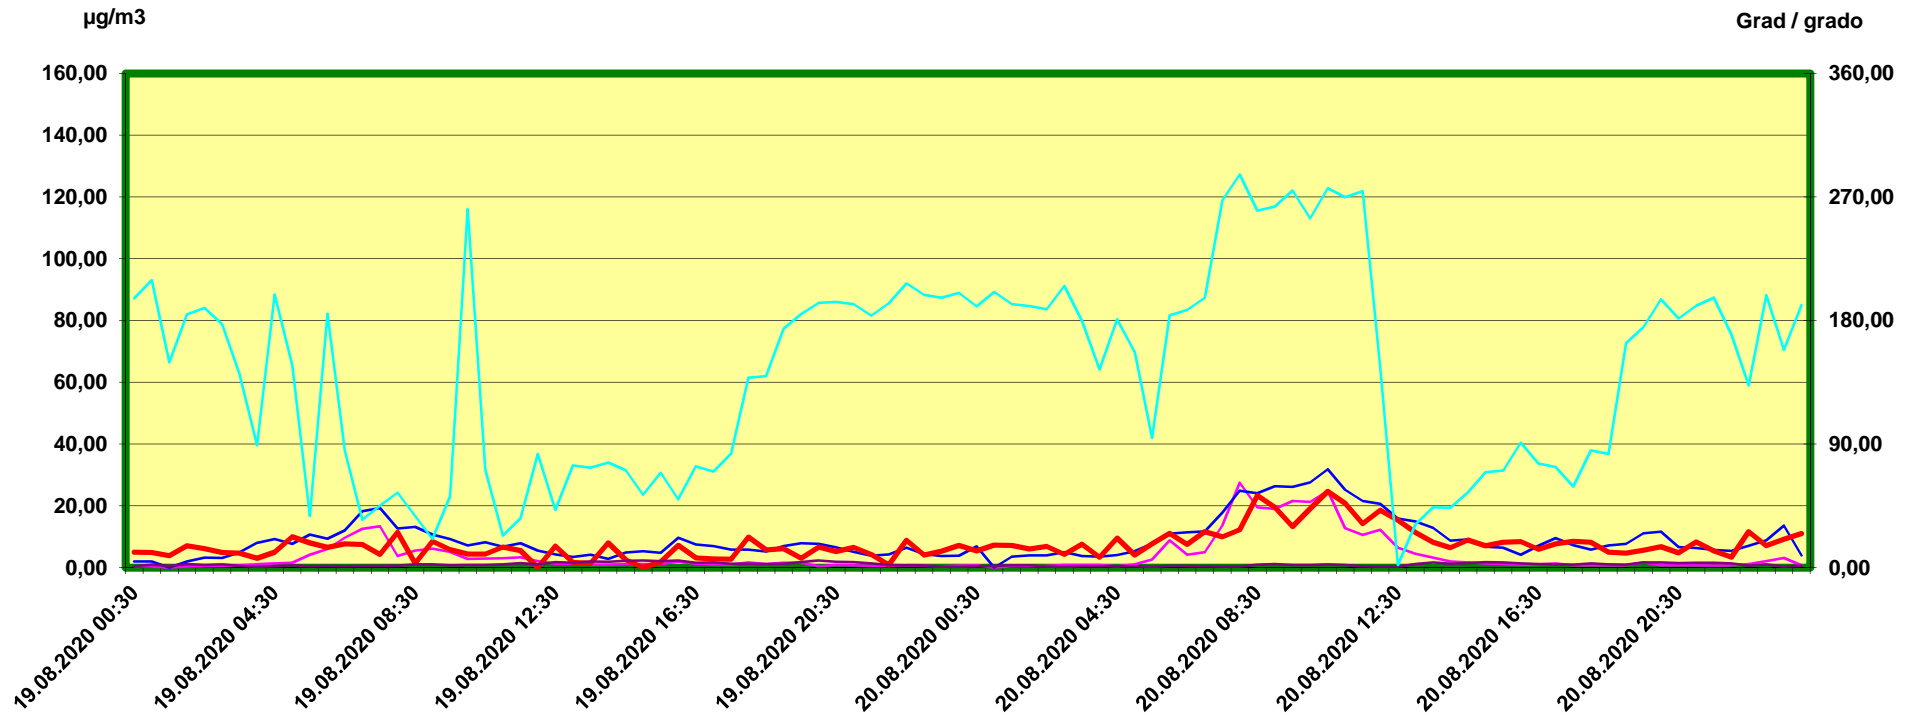

Tulfes

Zeitraum / Periodo di tempo: 19-8-2020 00:30 - 20-8-2020 24:00

Unkorrigierte Werte / Valori non corretti