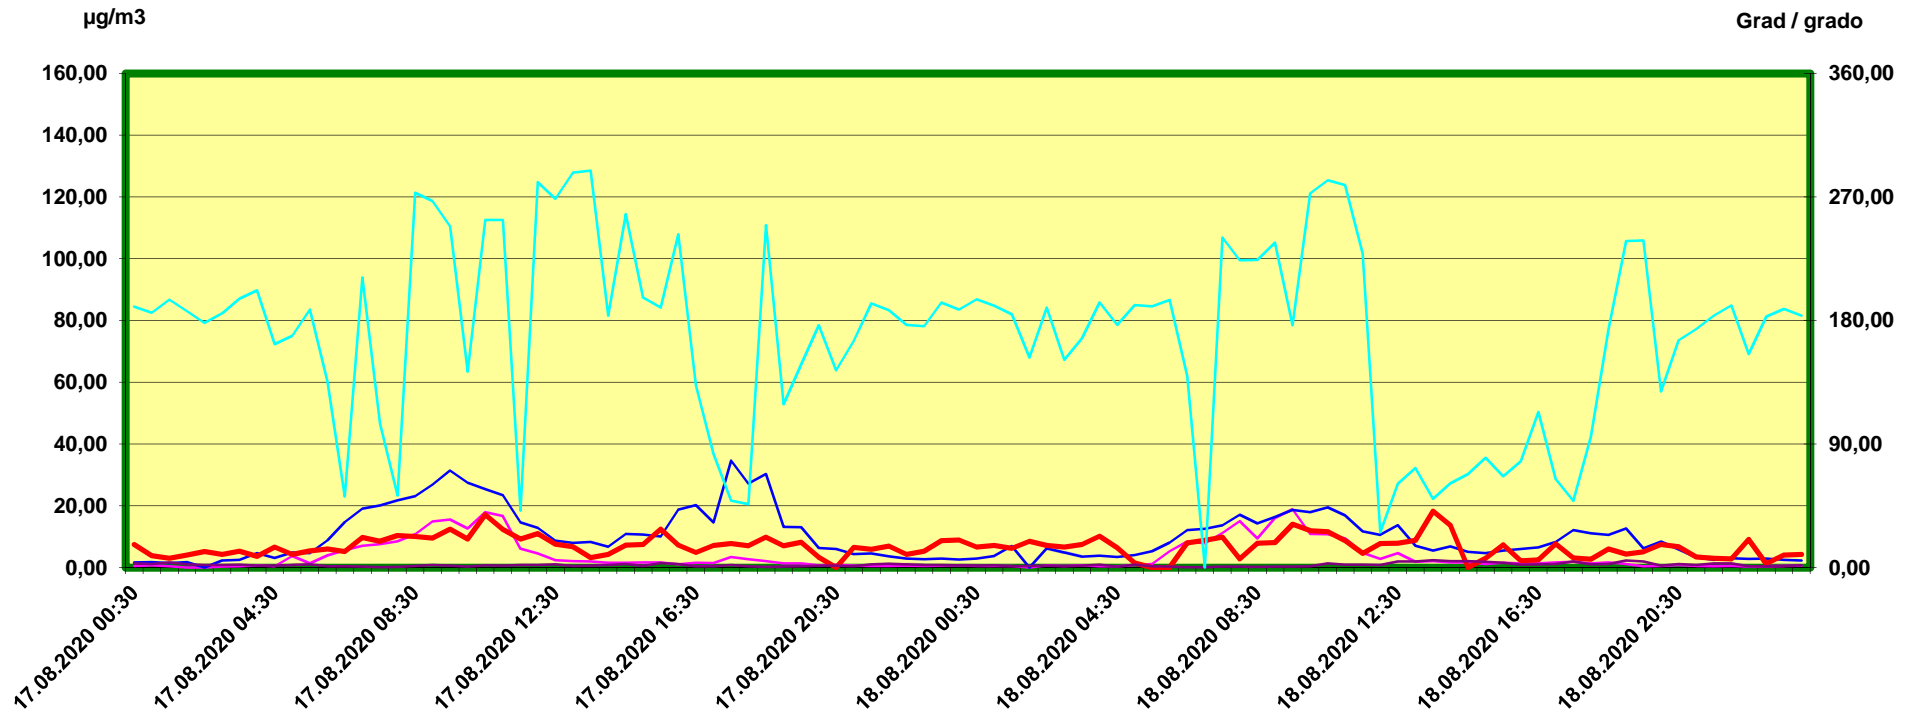

# Tulfes

Zeitraum / Periodo di tempo: 17-8-2020 00:30 - 18-8-2020 24:00

Unkorrigierte Werte / Valori non corretti