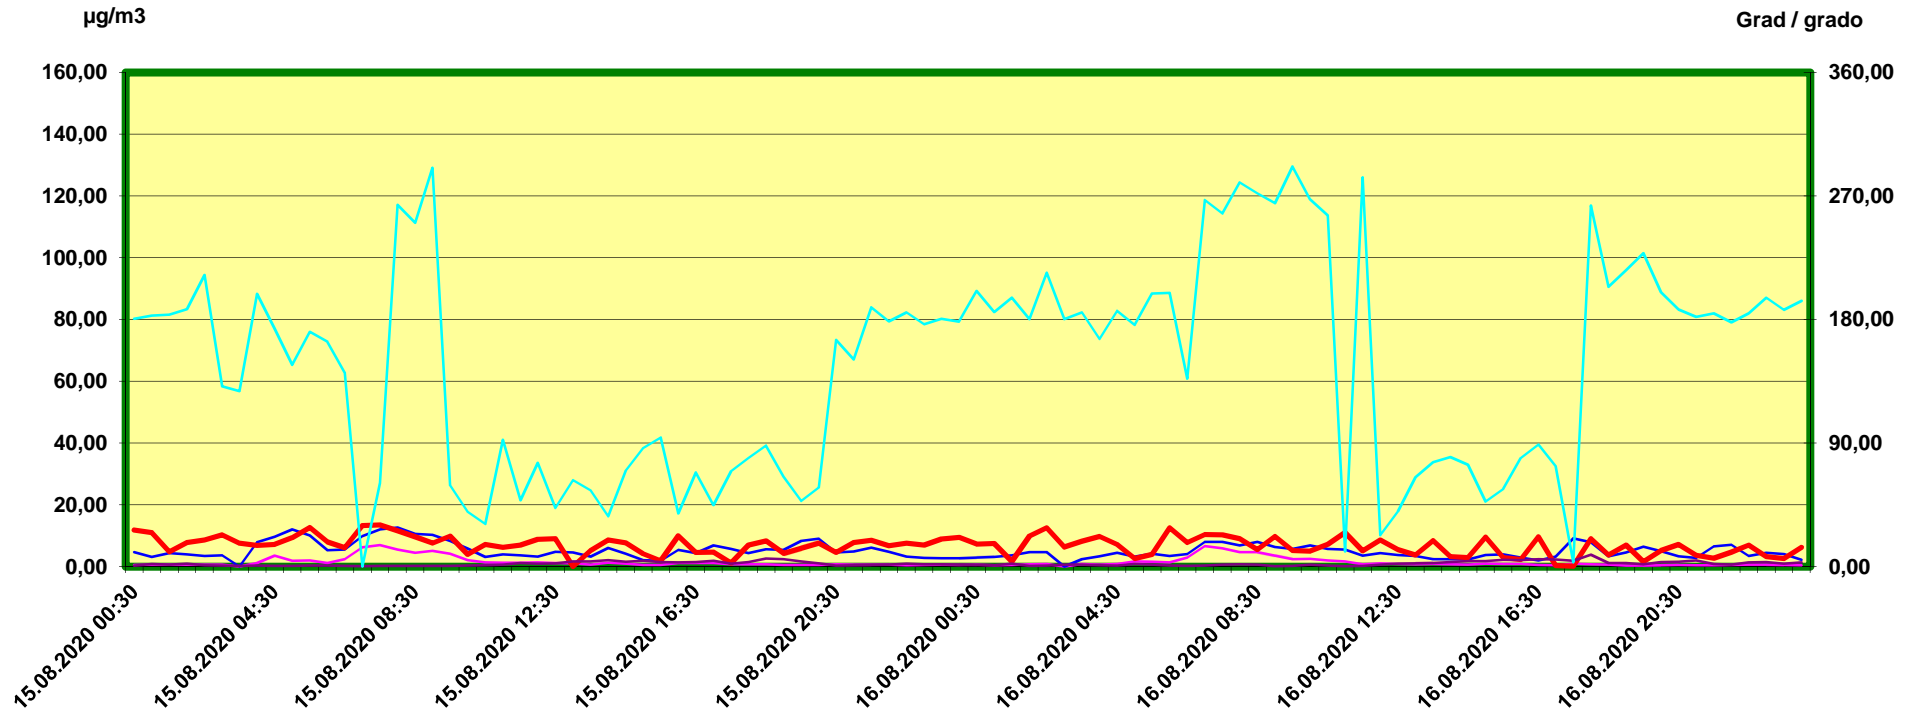

# Tulfes

Zeitraum / Periodo di tempo: 15-8-2020 00:30 - 16-8-2020 24:00

Unkorrigierte Werte / Valori non corretti