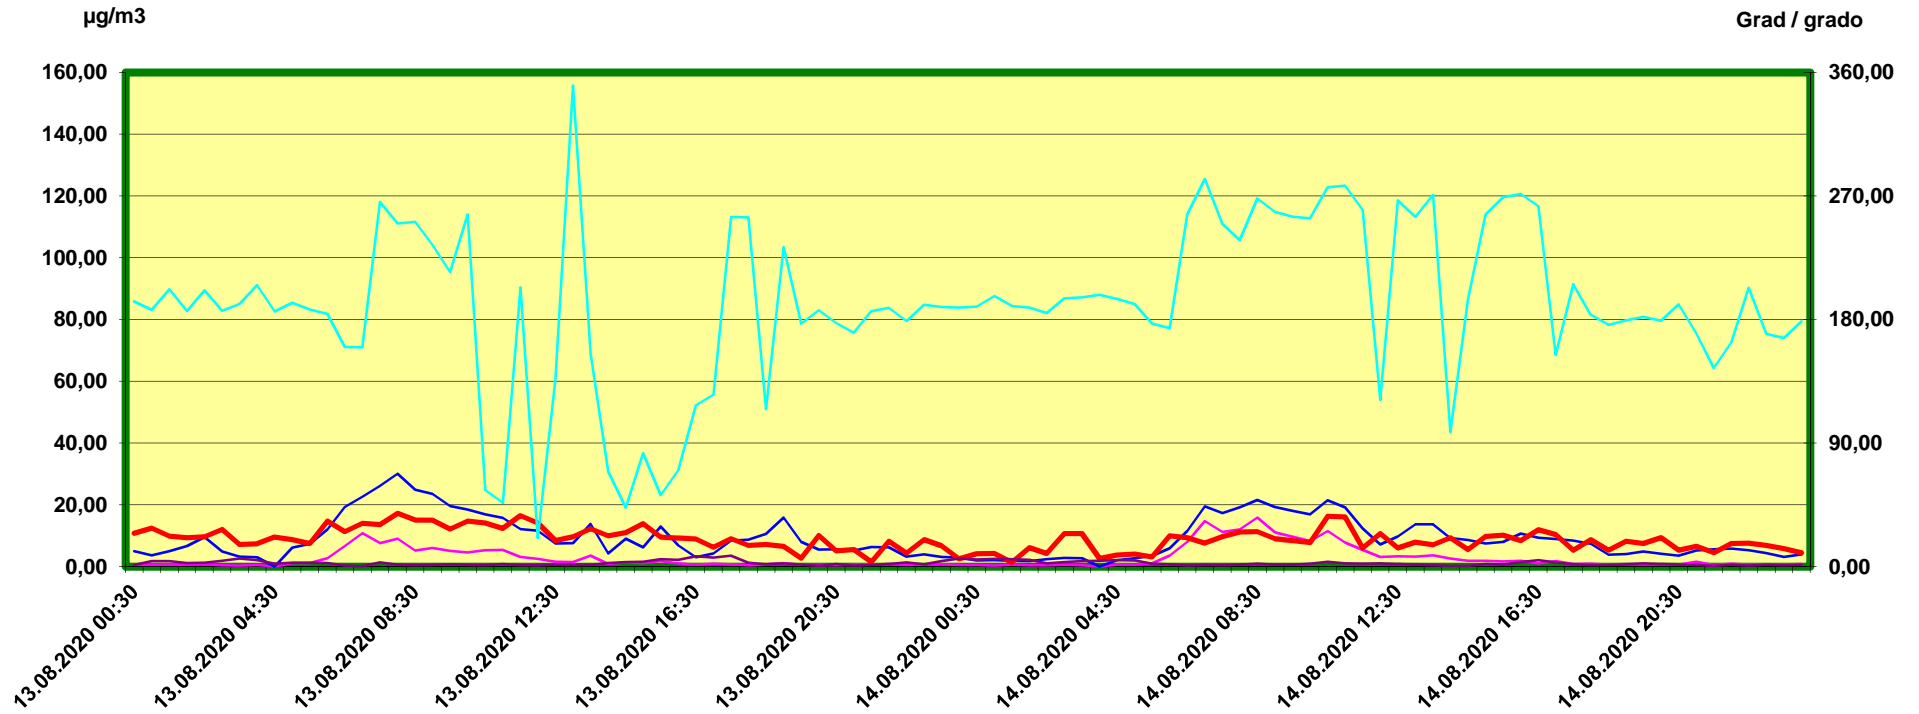

Tulfes

Zeitraum / Periodo di tempo: 13-8-2020 00:30 - 14-8-2020 24:00

Unkorrigierte Werte / Valori non corretti