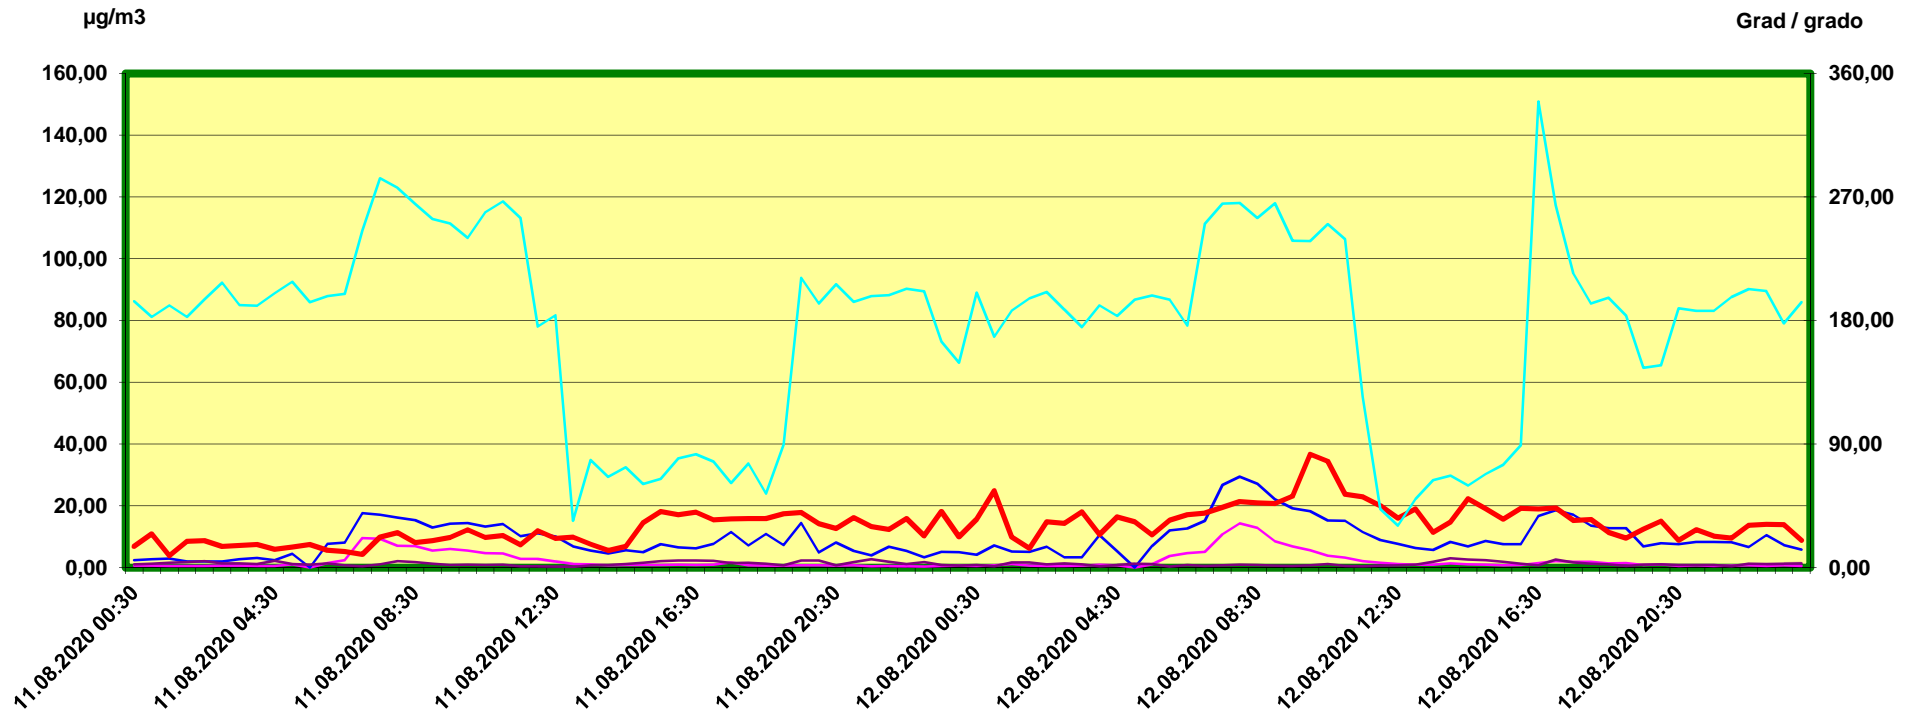

Tulfes

Zeitraum / Periodo di tempo: 11-8-2020 00:30 - 12-8-2020 24:00

Unkorrigierte Werte / Valori non corretti