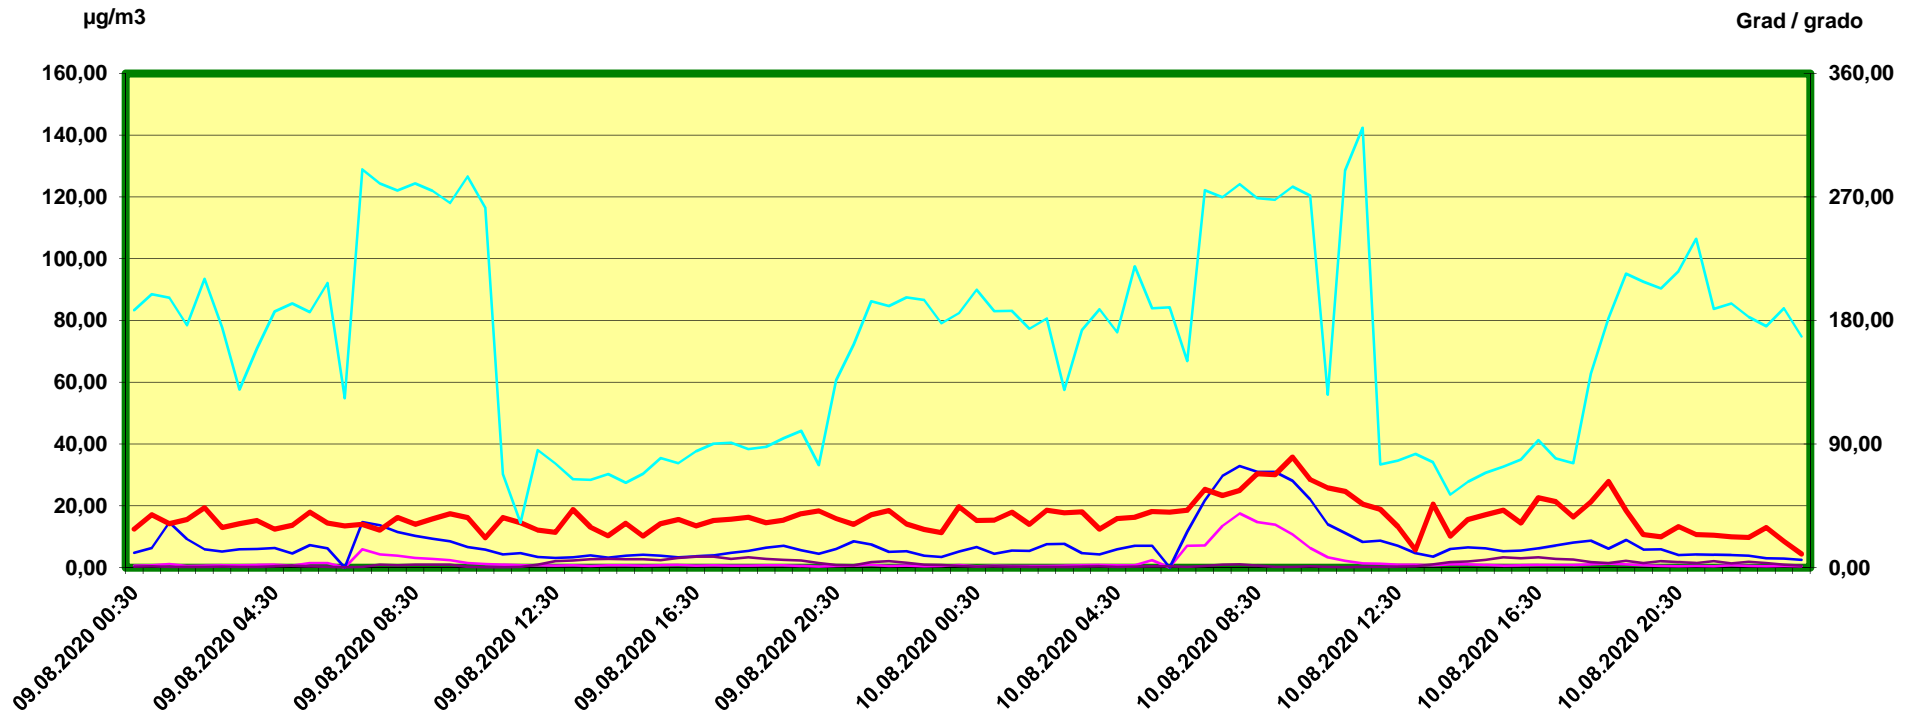

# Tulfes

Zeitraum / Periodo di tempo: 9-8-2020 00:30 - 10-8-2020 24:00

Unkorrigierte Werte / Valori non corretti