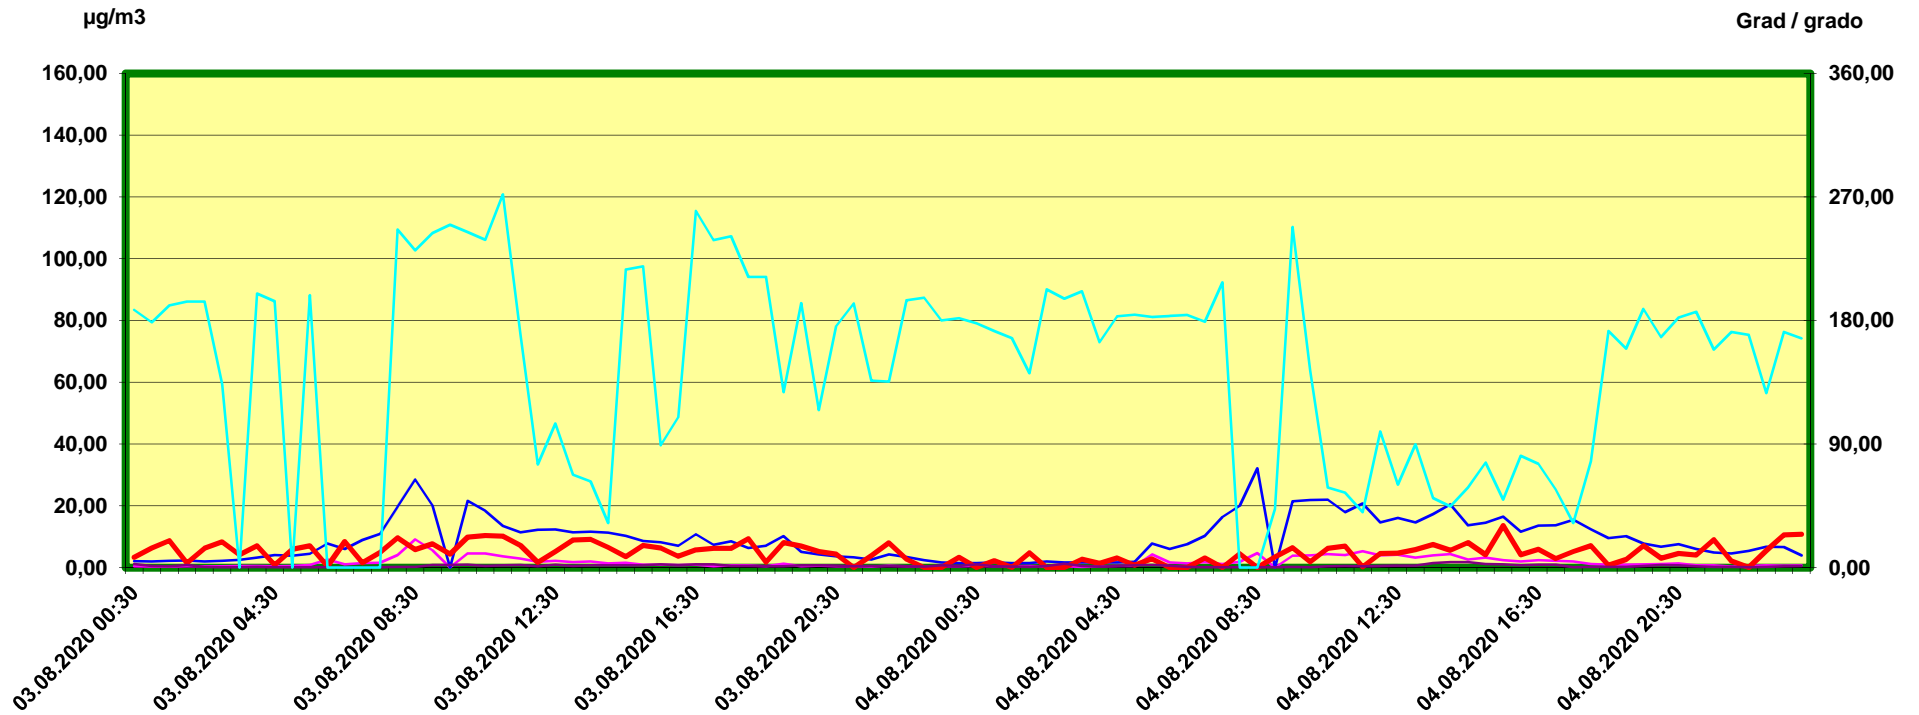

# Tulfes

Zeitraum / Periodo di tempo: 3-8-2020 00:30 - 4-8-2020 24:00      Unkorrigierte Werte / Valori non corretti